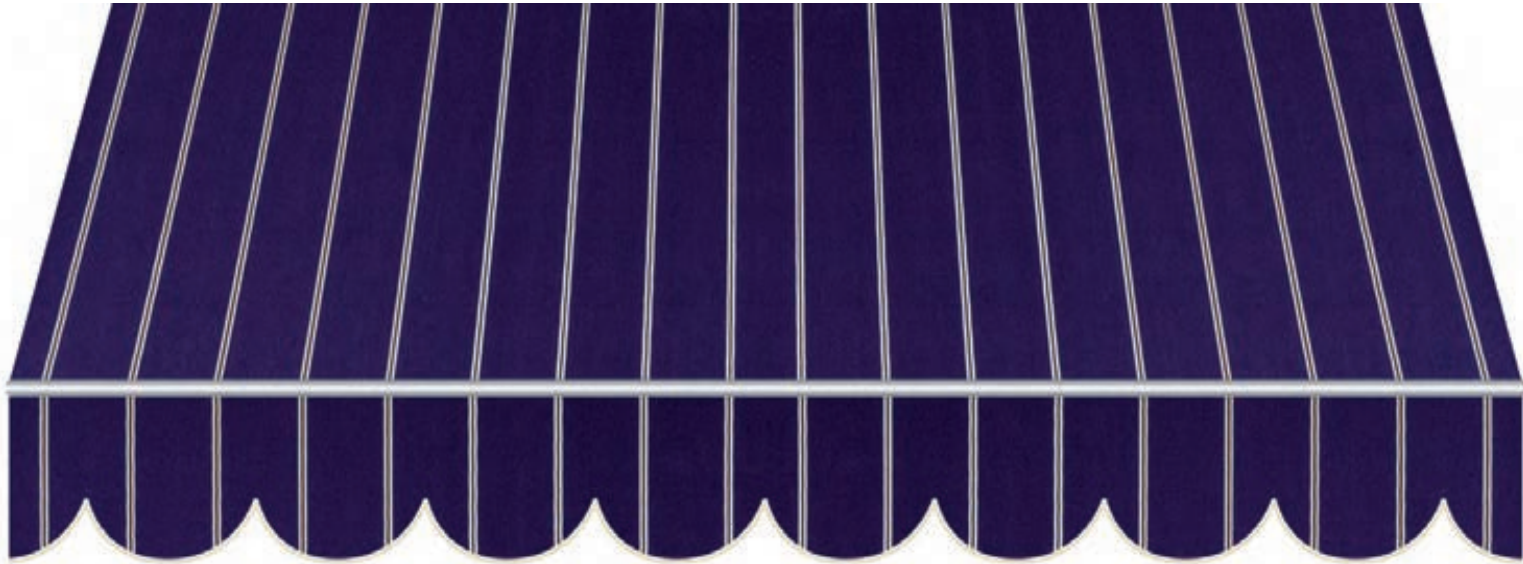

REFERENCIA L-217	RAPPORT 30CM	UV PROTECCIÓN ALTO	RIBETE BLANCO

Armonía