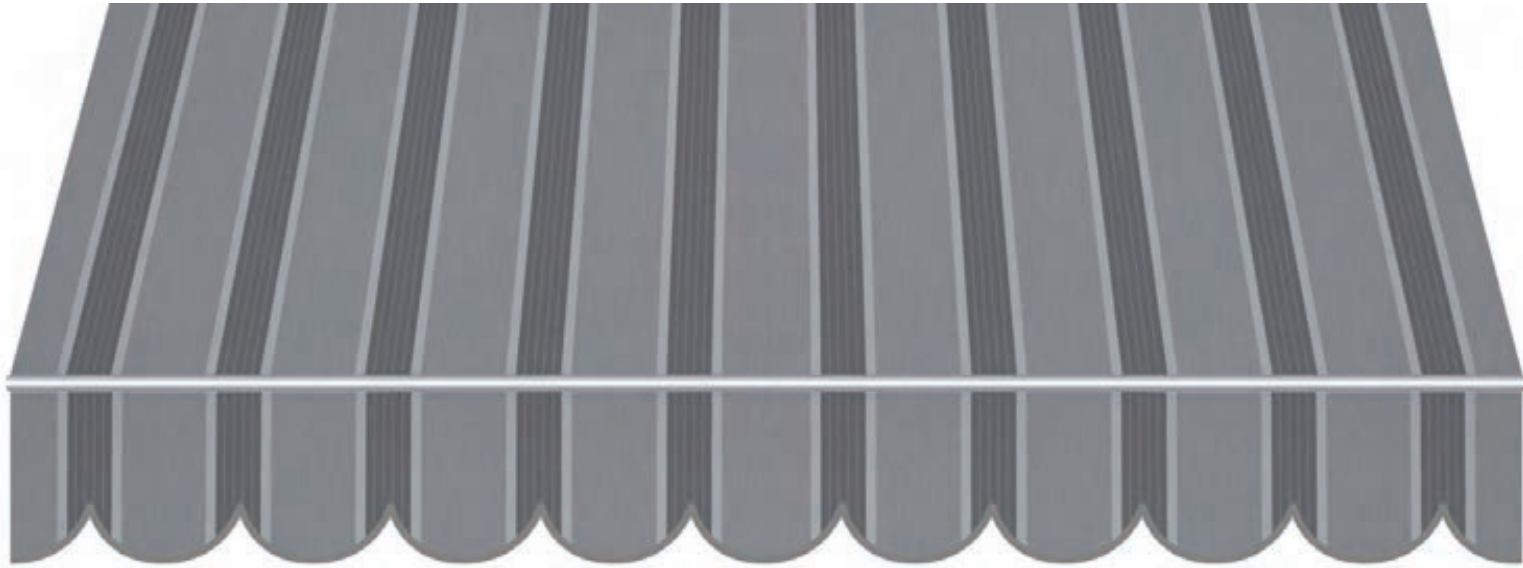

REFERENCIA L-227	RAPPORT 24CM	UV PROTECCIÓN ALTO	RIBETE GRIS

ALUMINIO