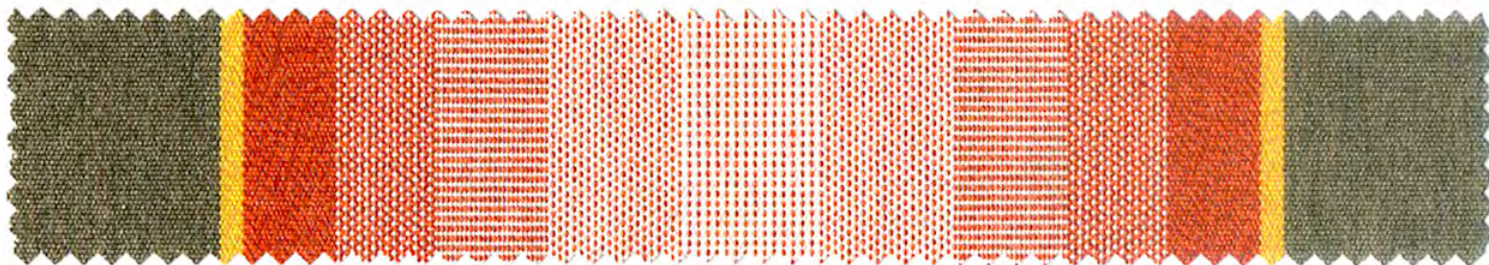

REFERENCIA L-233	RAPPORT 30CM	UV PROTECCIÓN EXTREMO	RIBETE BLANCO

Vitalidad