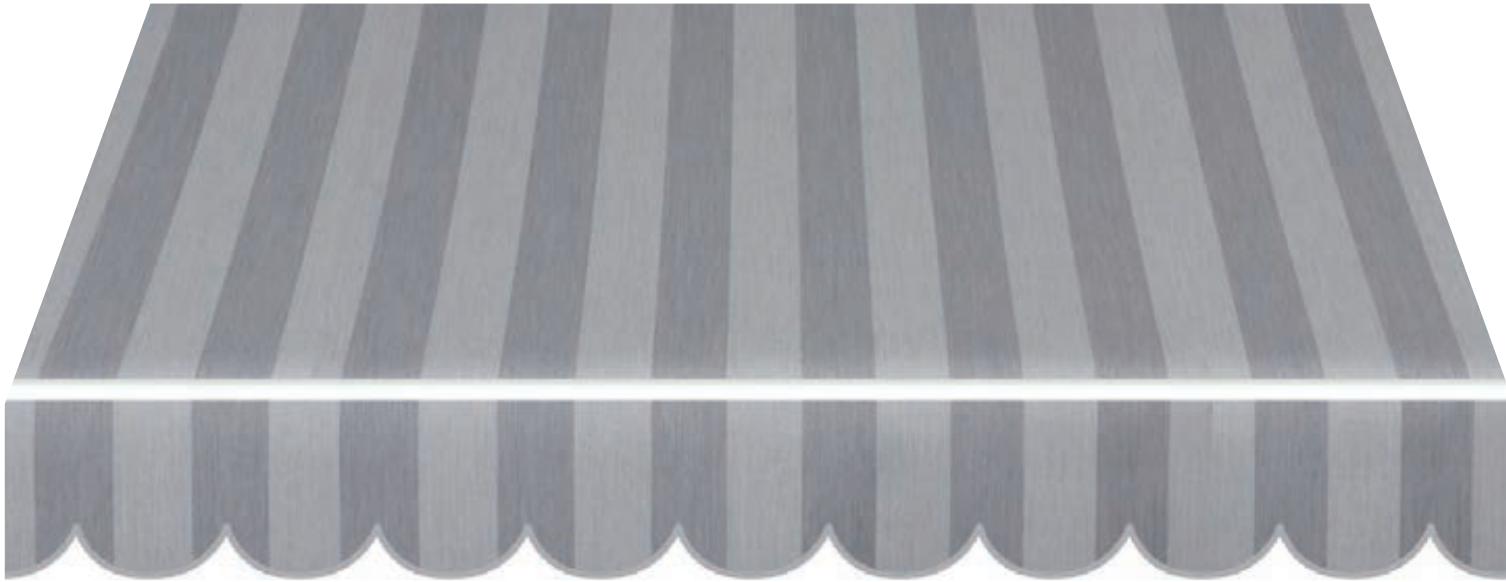

REFERENCIA L-244	RAPPORT 20CM	UV PROTECCIÓN ALTO	RIBETE PERLA

Allegromacia