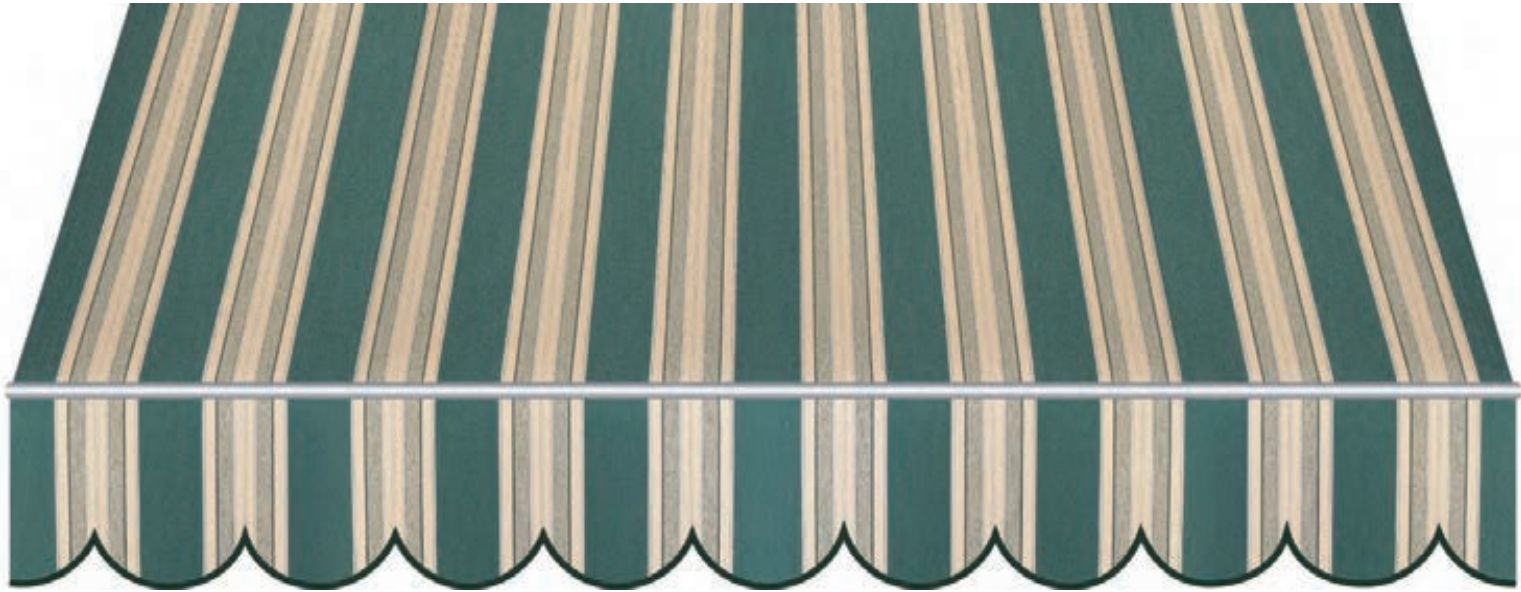

REFERENCIA L-136	RAPPORT 24CM	UV PROTECCIÓN EXTREMO	RIBETE VERDE OSC.

Equilibrio