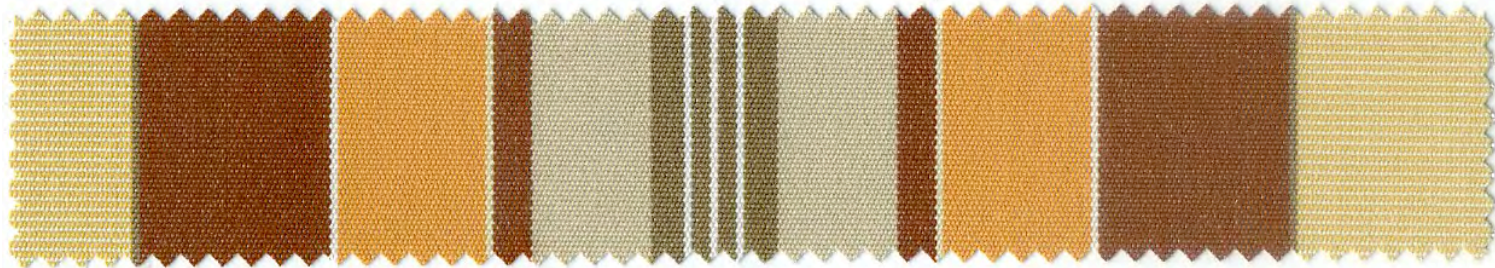

REFERENCIA L-127	RAPPORT 30CM	UV PROTECCIÓN ALTO	RIBETE AVELLANA

Calidez