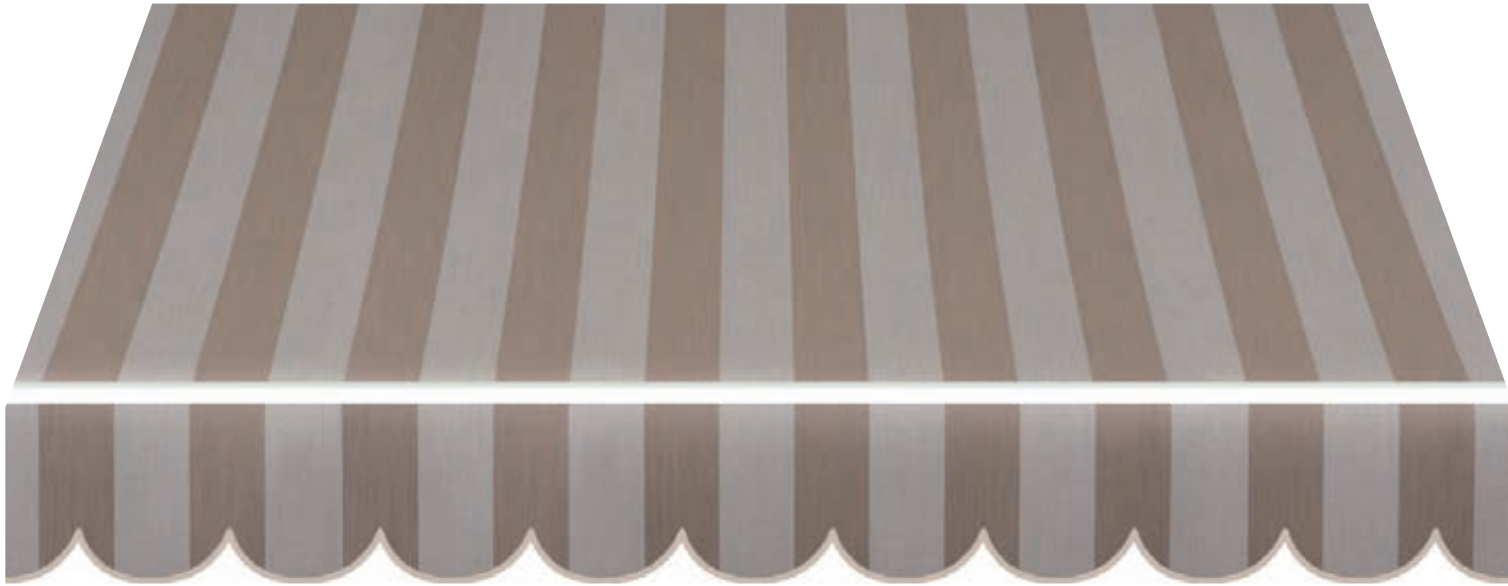

REFERENCIA L-241	RAPPORT 20CM	UV PROTECCIÓN ALTO	RIBETE  MARFIL
----------------------------	------------------------	------------------------------	--

Calidez

REFERENCIA L-240	RAPPORT 24CM	UV PROTECCIÓN ALTO	RIBETE  MARFIL
----------------------------	------------------------	------------------------------	--