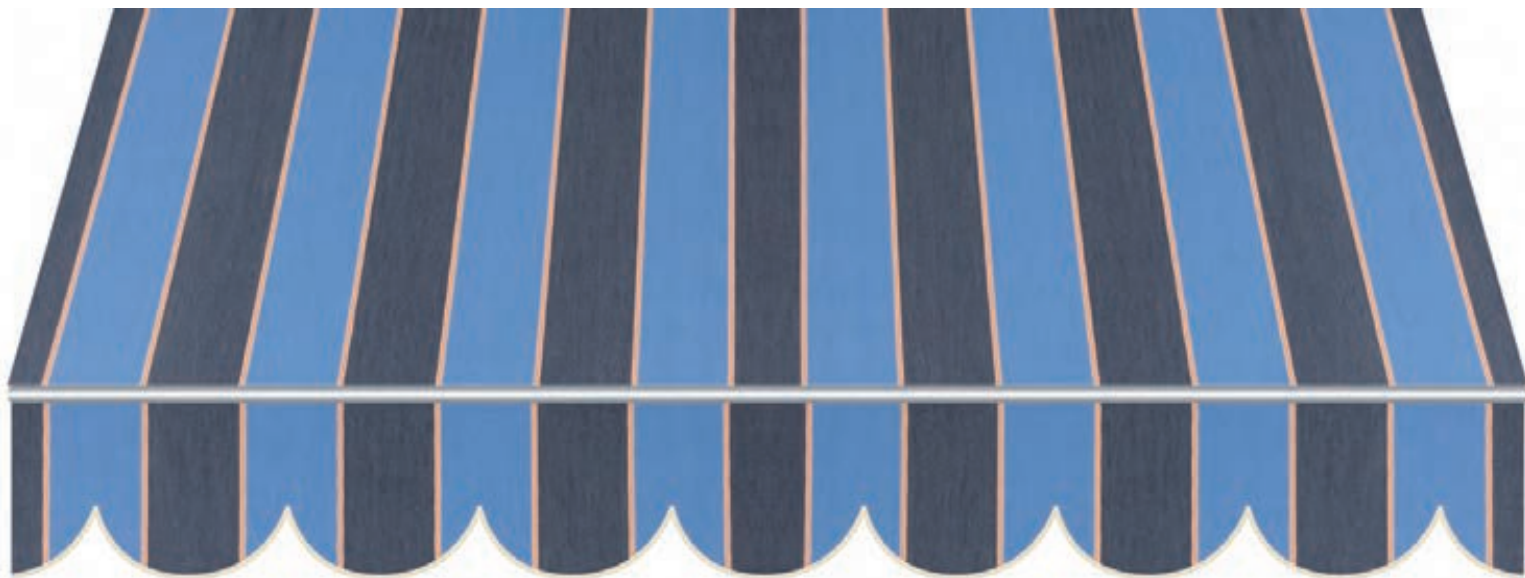

REFERENCIA L-216	RAPPORT 30CM	UV PROTECCIÓN ALTO	RIBETE BLANCO

Armonía