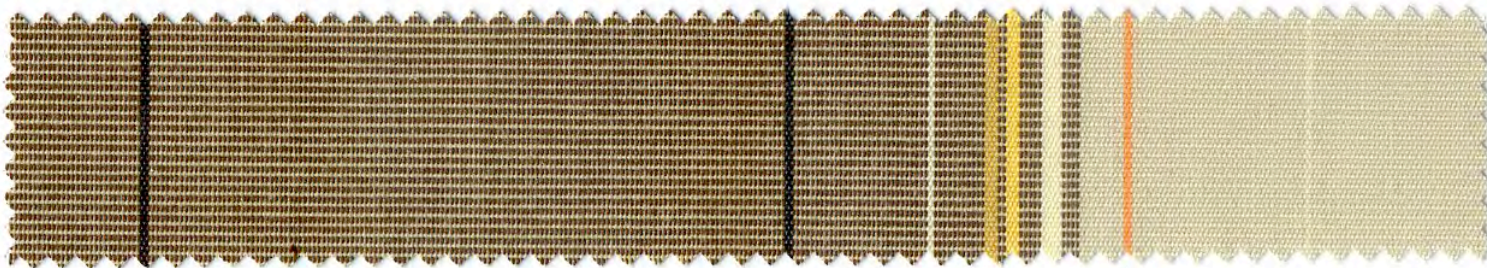

REFERENCIA L-190	RAPPORT 30CM	UV PROTECCIÓN ALTO	RIBETE MARFIL

Calidez