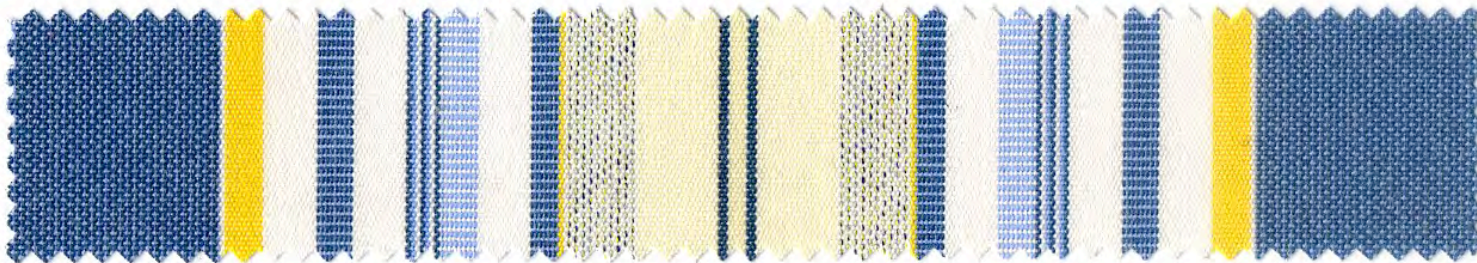

REFERENCIA **L-156**   RAPPORT **30CM**   UV PROTECCIÓN **ALTO**   RIBETE **BLANCO**

Armonía