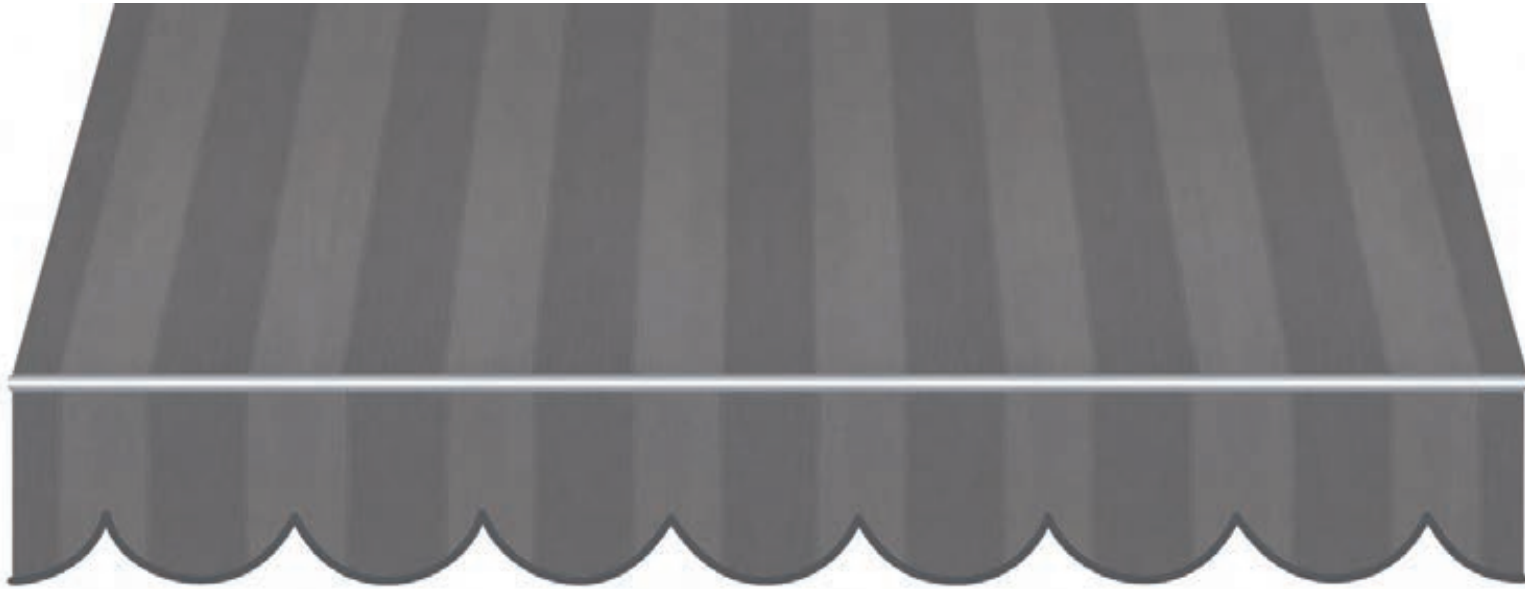

REFERENCIA L-209	RAPPORT 30CM	UV PROTECCIÓN EXTREMO	RIBETE GRIS

ALBORGANCIA