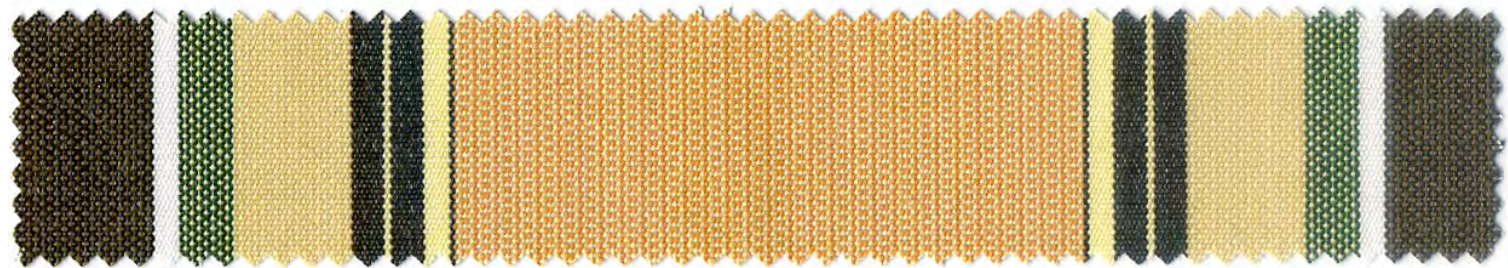

REFERENCIA L-164	RAPPORT 30CM	UV PROTECCIÓN EXTREMO	RIBETE CAFÉ

Calidez