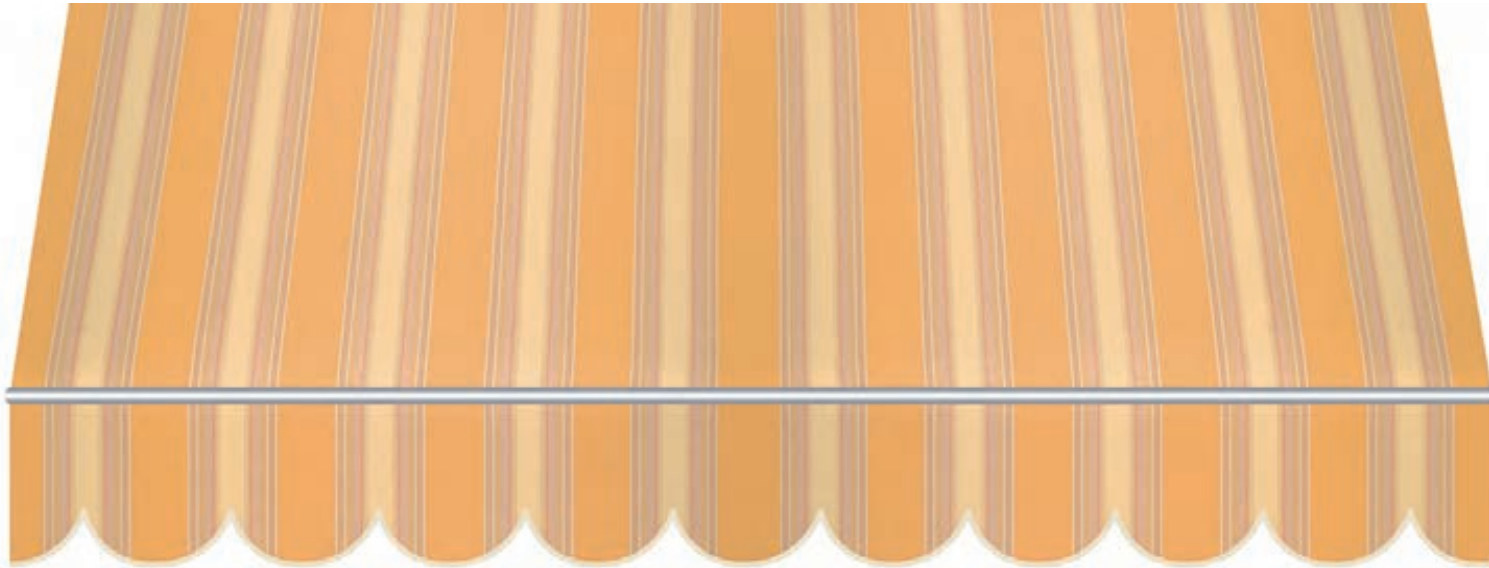

REFERENCIA L-174	RAPPORT 24CM	UV PROTECCIÓN ALTO	RIBETE BLANCO

Alegria