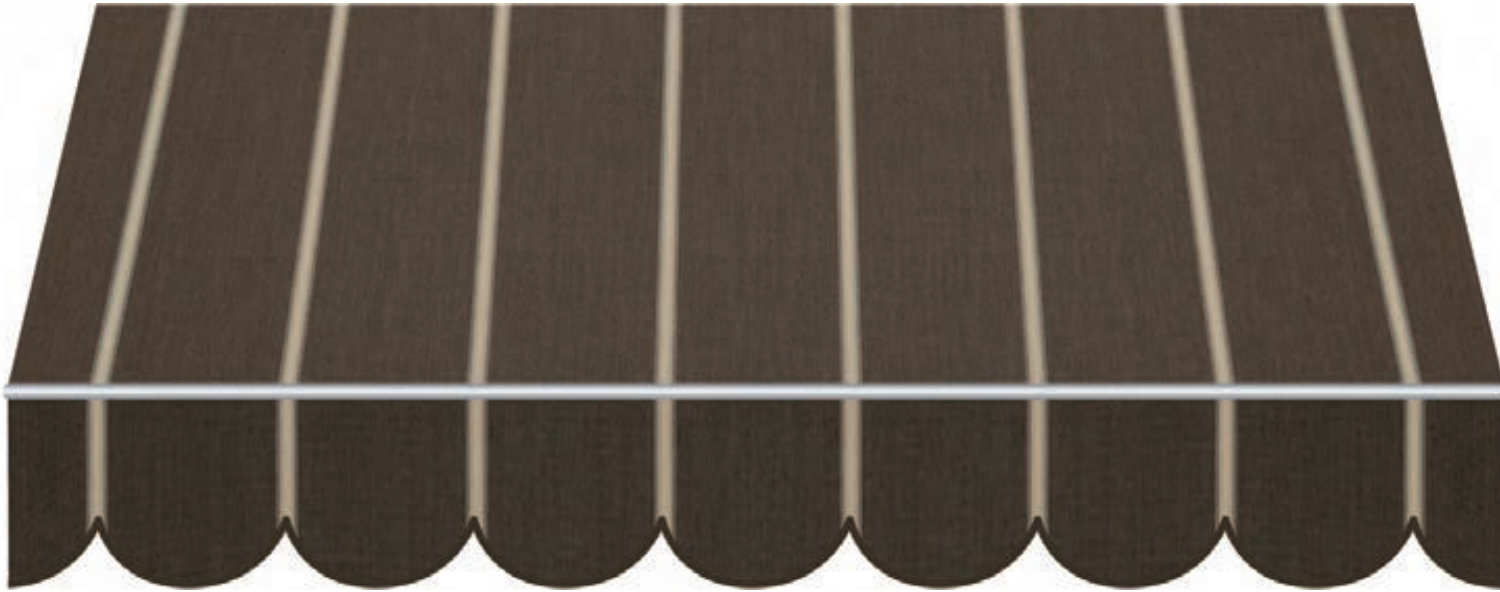

REFERENCIA L-185	RAPPORT 30CM	UV PROTECCIÓN EXTREMO	RIBETE CAFÉ

Calidera