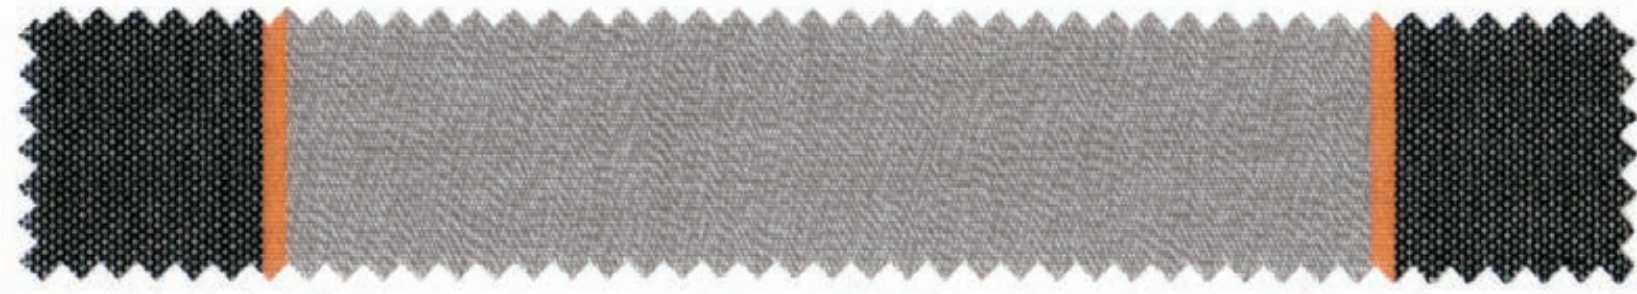

REFERENCIA **L-157**   RAPPORT 30CM   UV PROTECCIÓN ALTO   RIBETE PERLA