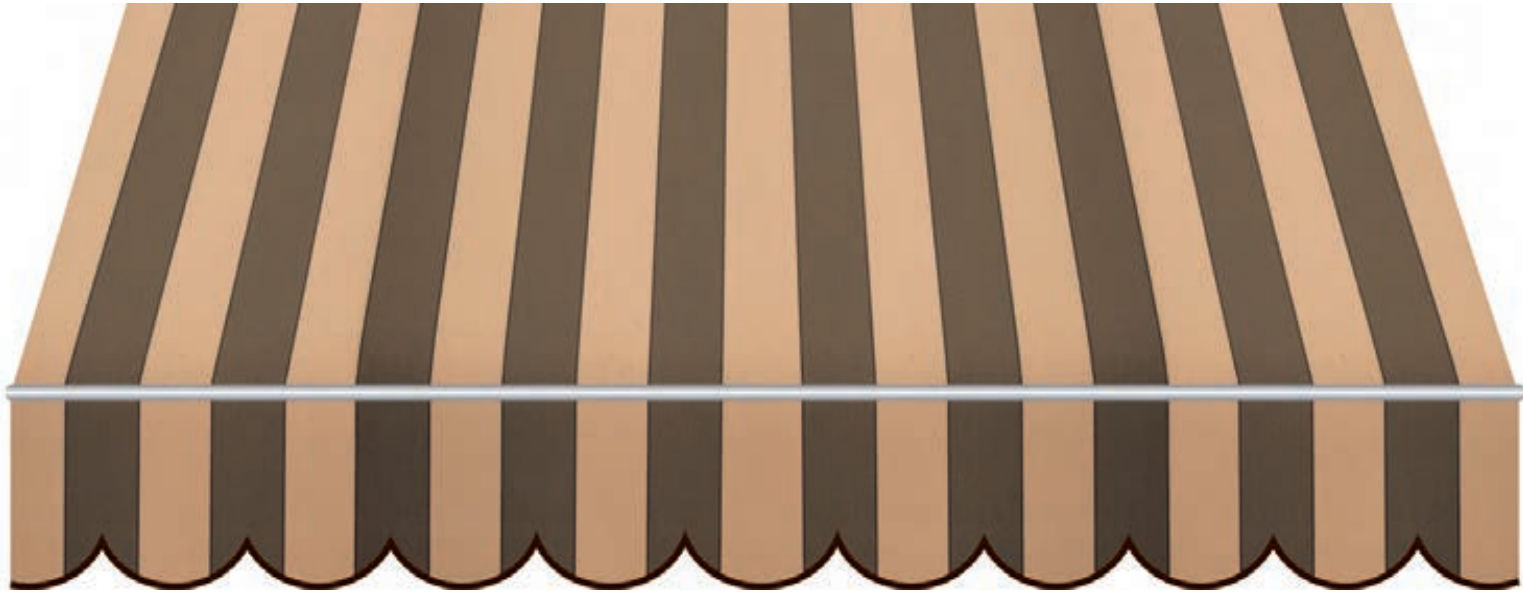

REFERENCIA L-124	RAPPORT 24CM	UV PROTECCIÓN EXTREMO	RIBETE CAFÉ

Calidez