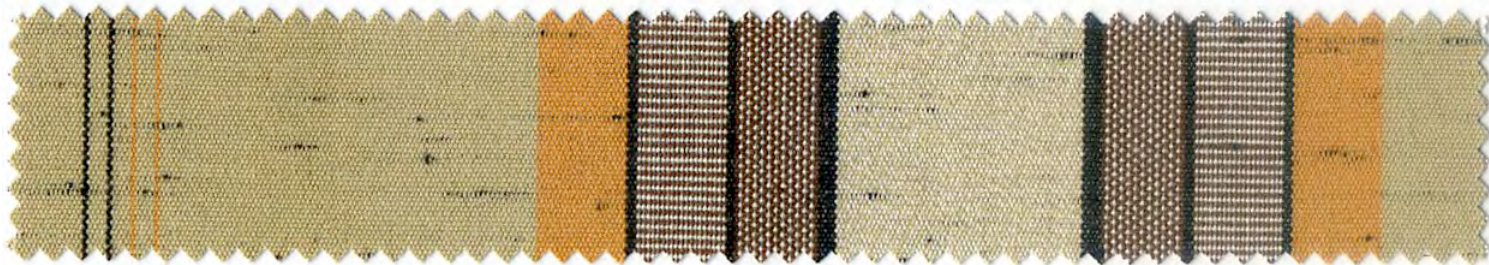

REFERENCIA L-65	RAPPORT 24CM	UV PROTECCIÓN ALTO	RIBETE CAFÉ

Calidez