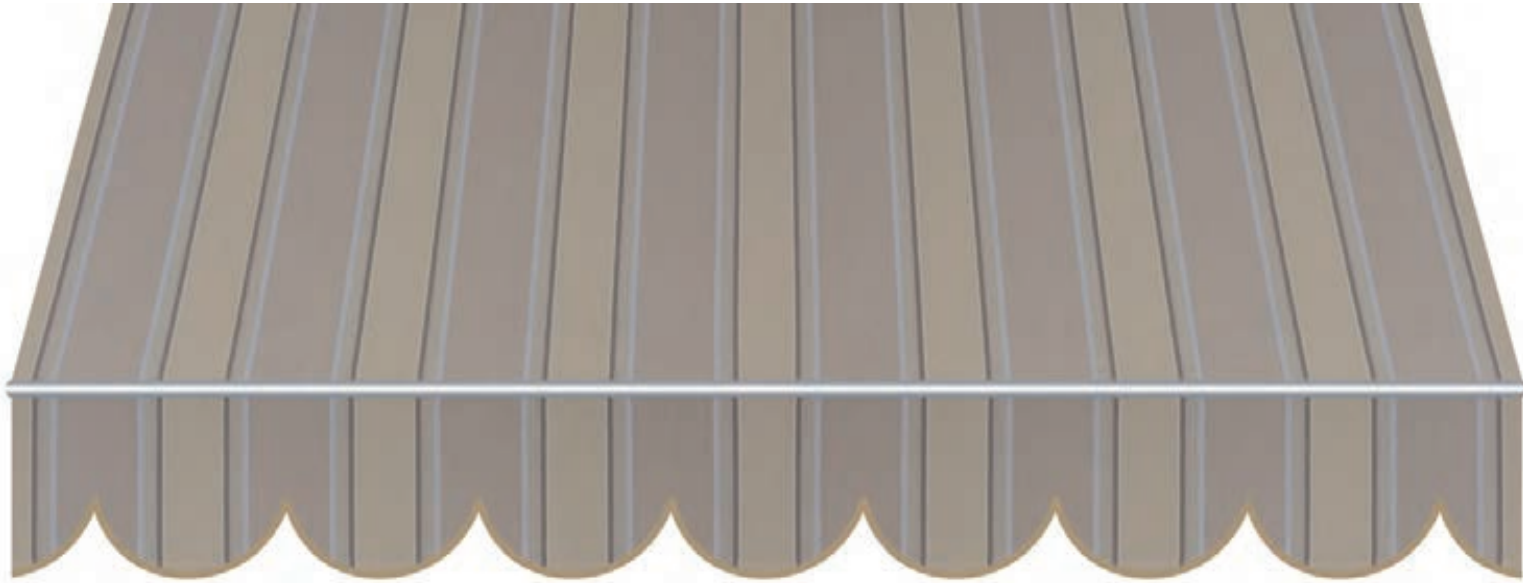

REFERENCIA L-189	RAPPORT 30CM	UV PROTECCIÓN ALTO	RIBETE BEIGE

Calidez