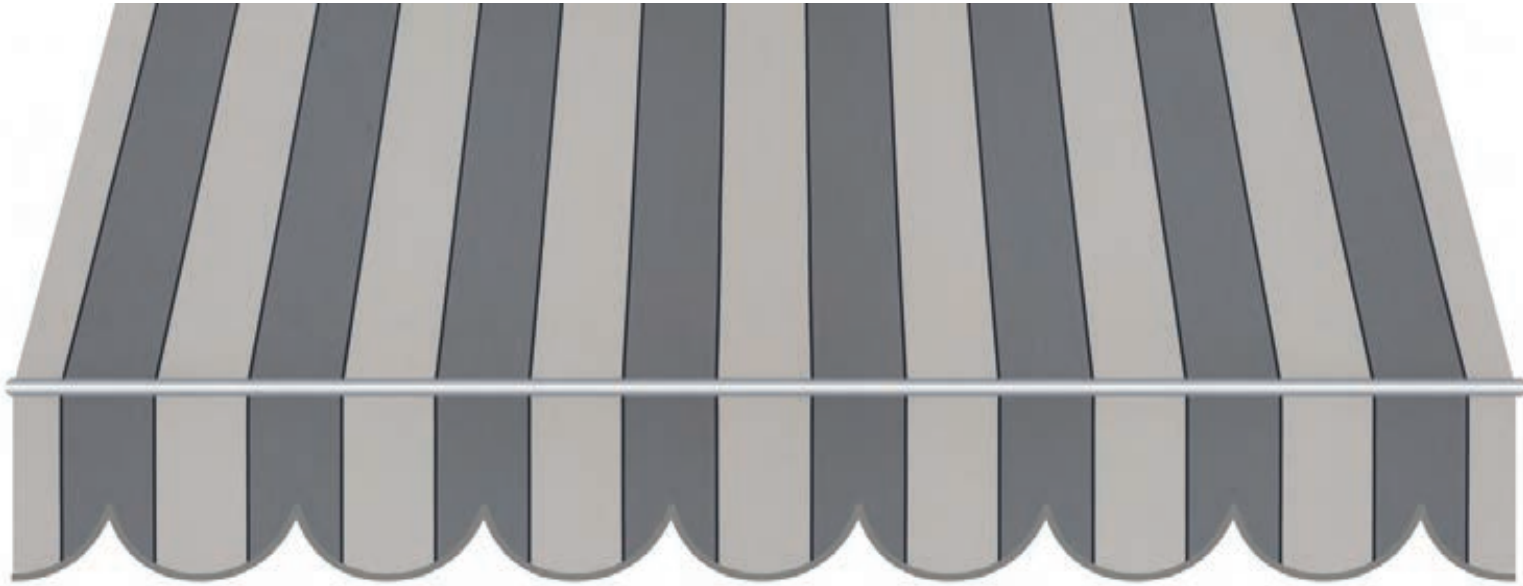

REFERENCIA L-208	RAPPORT 30CM	UV PROTECCIÓN ALTO	RIBETE GRIS

Alcantara