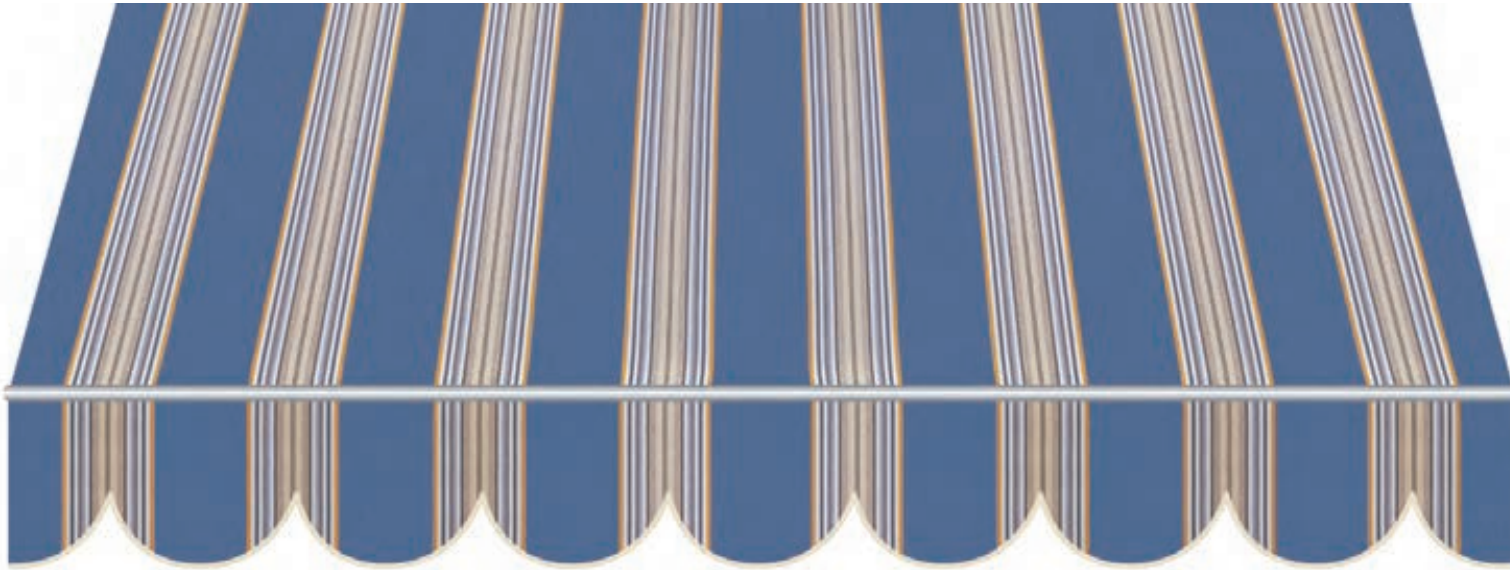

REFERENCIA **L-156**   RAPPORT **30CM**   UV PROTECCIÓN **ALTO**   RIBETE **BLANCO**

Armonía