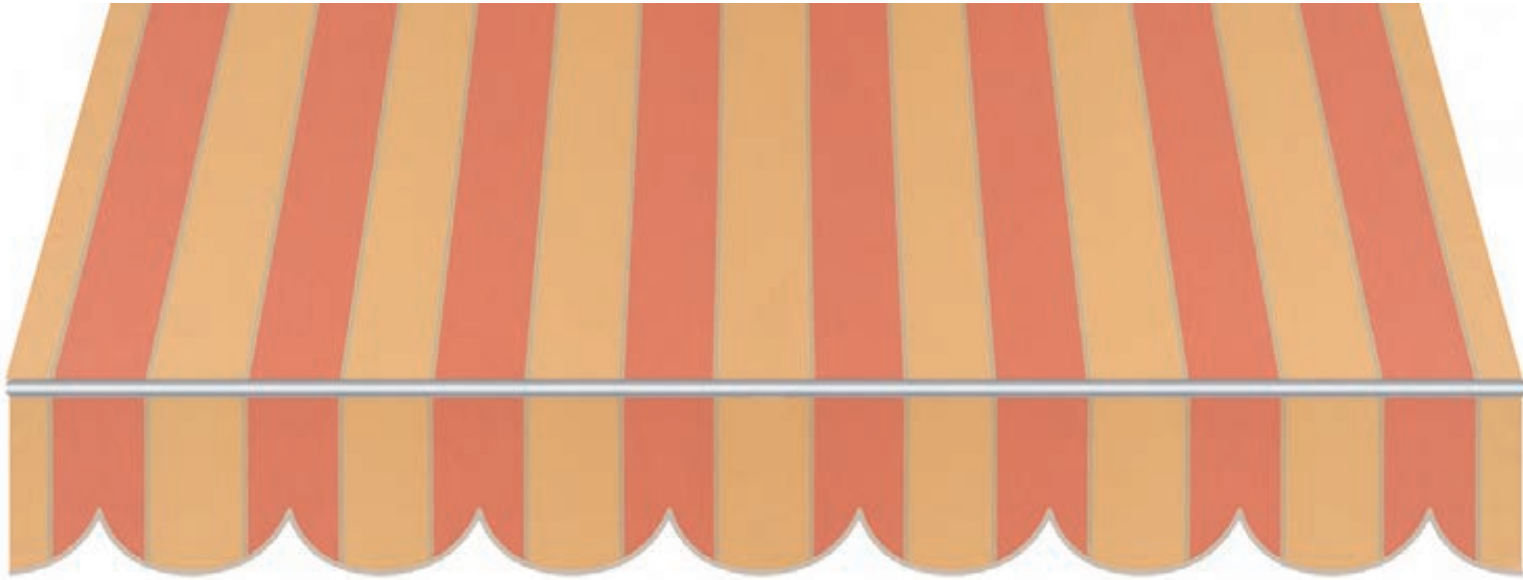

REFERENCIA L-213	RAPPORT 30CM	UV PROTECCIÓN ALTO	RIBETE MARFIL

Alegria