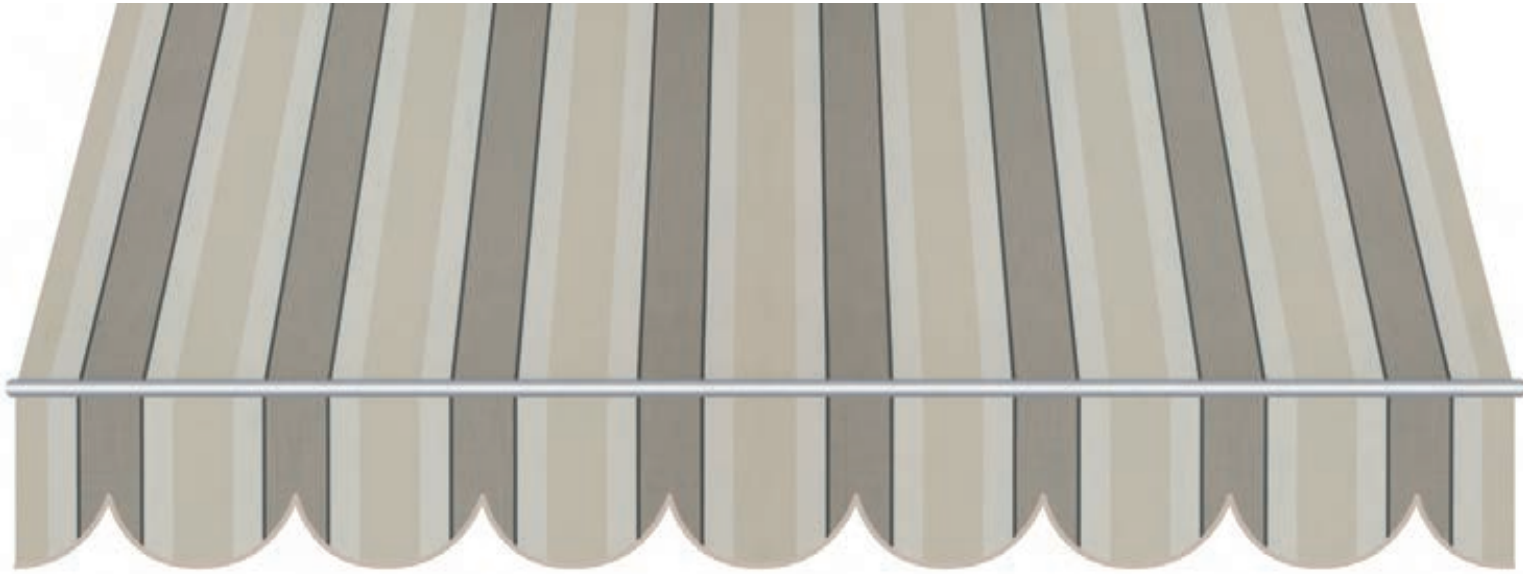

REFERENCIA L-207	RAPPORT 30CM	UV PROTECCIÓN ALTO	RIBETE MARFIL

Alberca