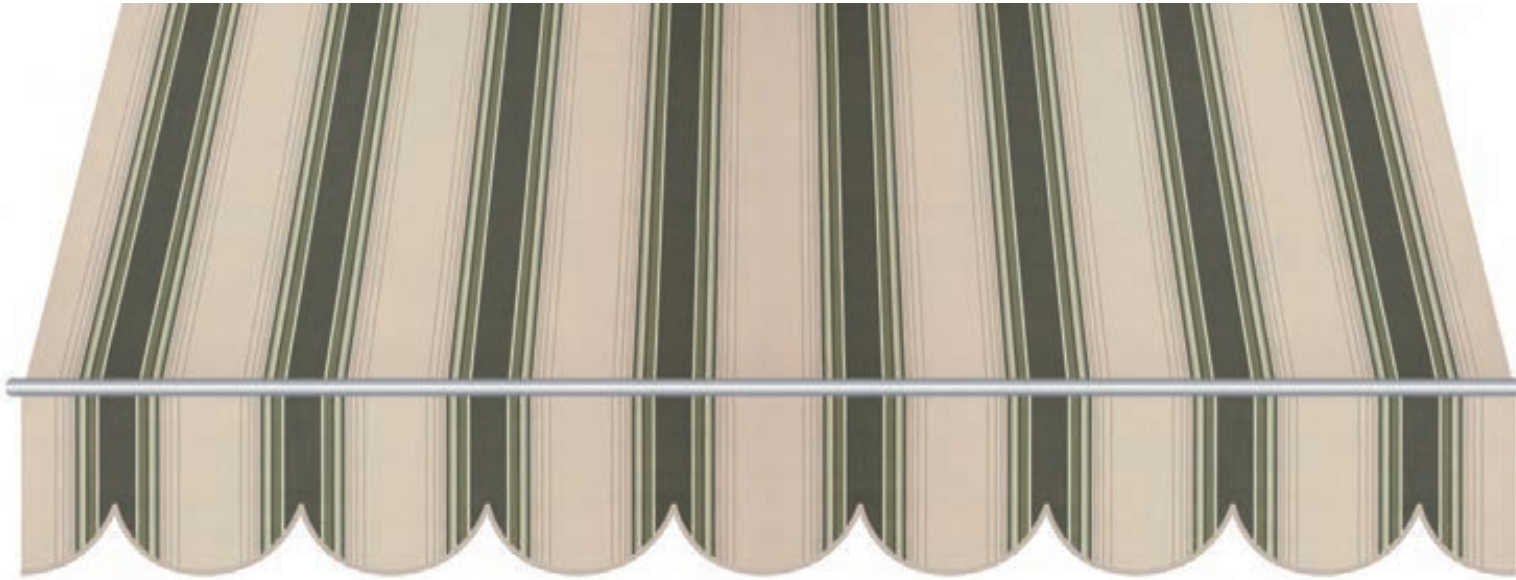

Equilibrio

REFERENCIA **L-206** RAPPORT **30CM** UV PROTECCIÓN **ALTO** RIBETE **VERDE OSC.**

Equilibrio

REFERENCIA
L-204

RAPPORT
0cm

UV PROTECCIÓN
EXTREMO

RIBETE
 **BLANCO**

Equilibrio