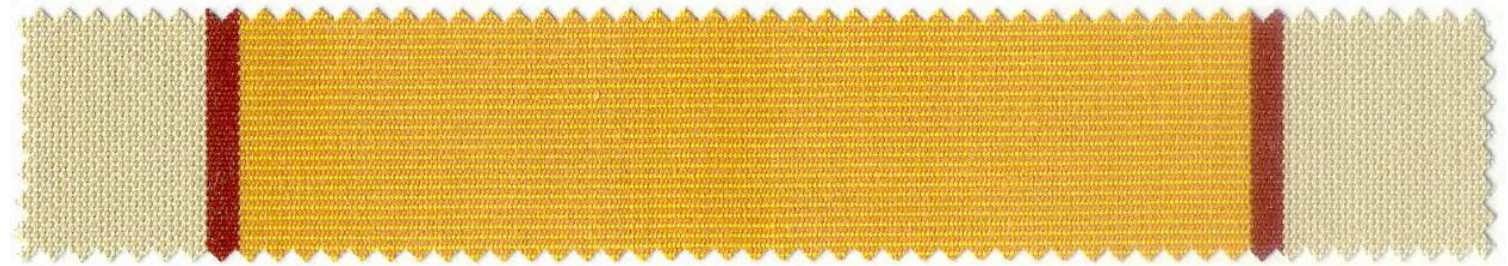

REFERENCIA L-175	RAPPORT 30CM	UV PROTECCIÓN ALTO	RIBETE BEIGE

Alegria