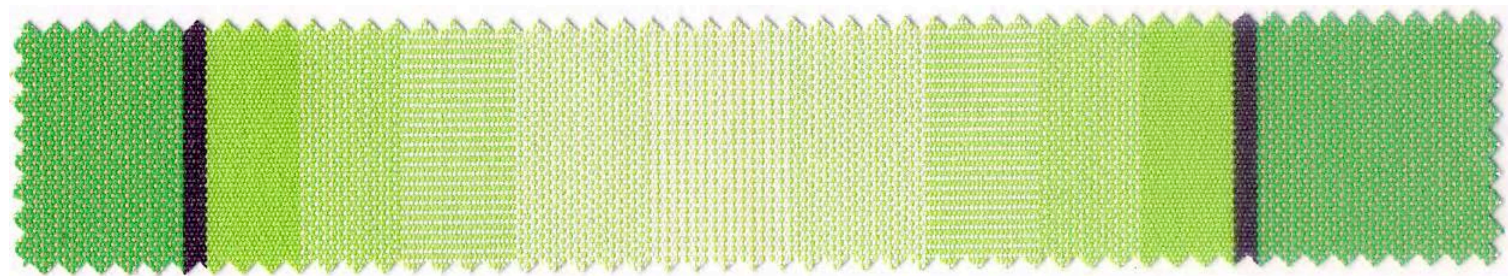

REFERENCIA L-230	RAPPORT 30CM	UV PROTECCIÓN EXTREMO	RIBETE BLANCO

Equilibrio