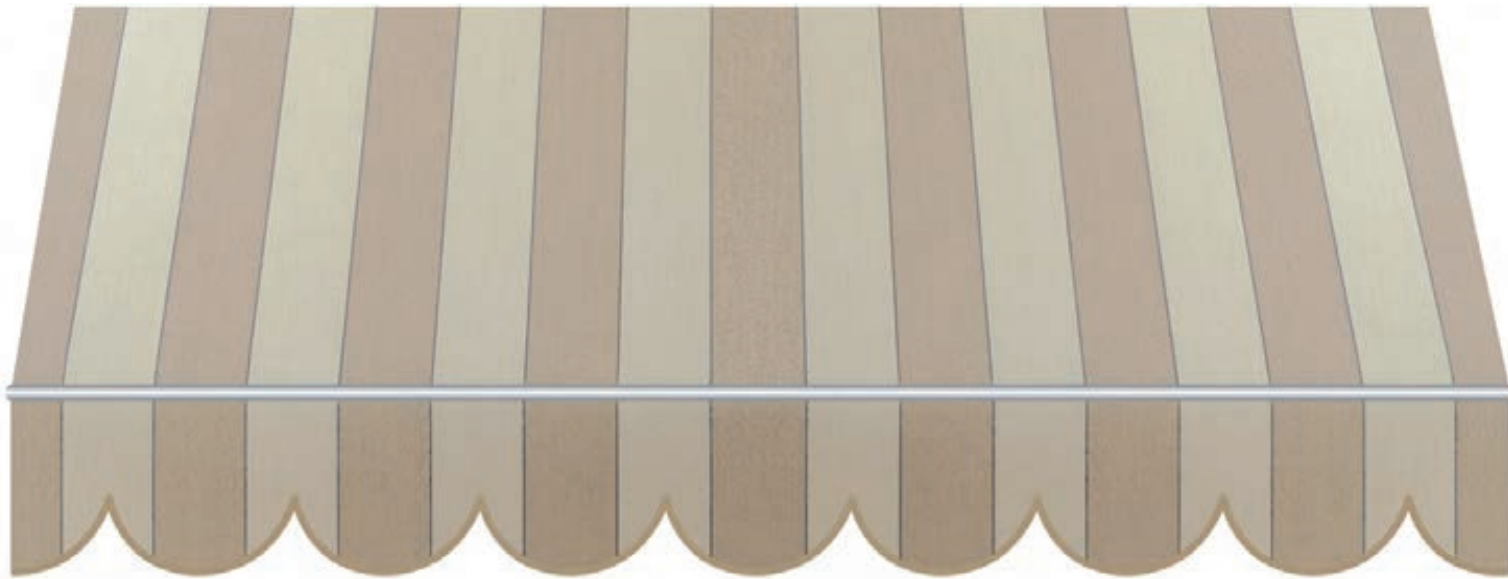

Calidez

REFERENCIA L-188	RAPPORT 30CM	UV PROTECCIÓN EXTREMO	RIBETE BEIGE
----------------------------	------------------------	---------------------------------	------------------------

Calidez

REFERENCIA L-185	RAPPORT 30CM	UV PROTECCIÓN EXTREMO	RIBETE CAFÉ
----------------------------	------------------------	---------------------------------	-----------------------

Calidera

REFERENCIA L-168	RAPPORT 60CM	UV PROTECCIÓN MEDIO	RIBETE BEIGE
----------------------------	------------------------	-------------------------------	------------------------

Calidez

REFERENCIA L-166	RAPPORT 24CM	UV PROTECCIÓN ALTO	RIBETE  MARFIL
----------------------------	------------------------	------------------------------	--