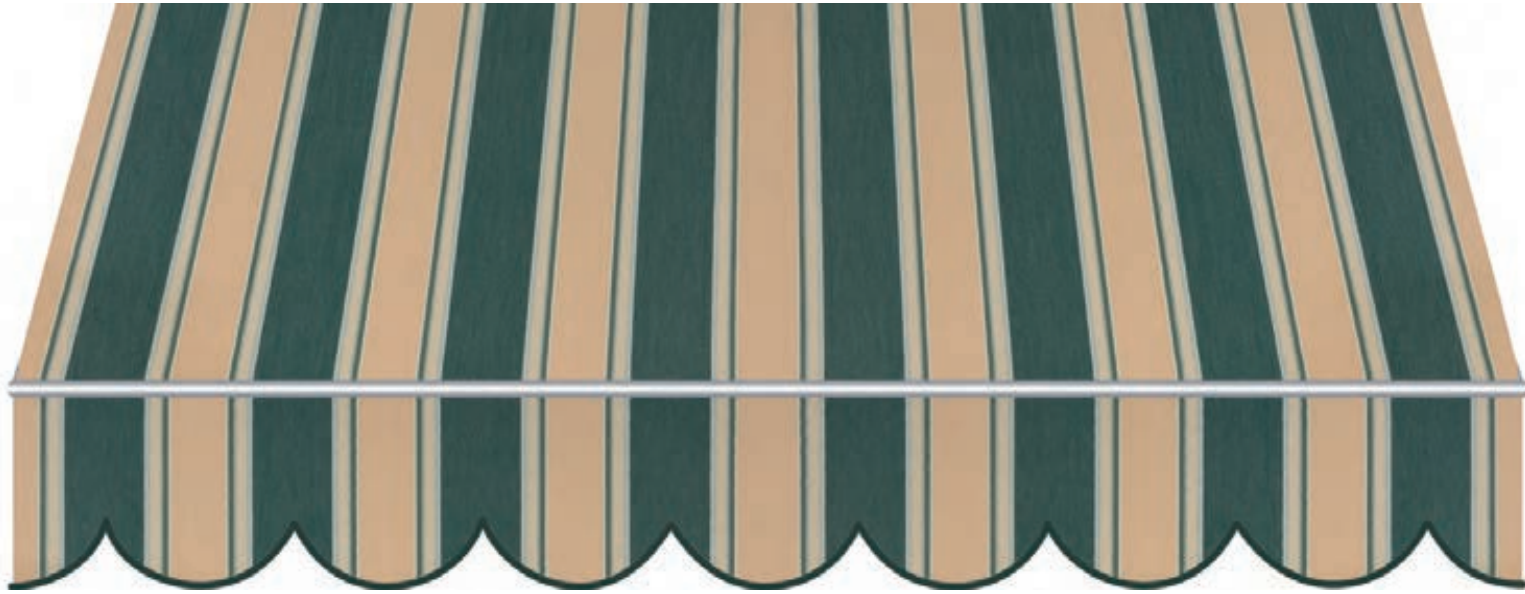

REFERENCIA **L-206**   RAPPORT **30CM**   UV PROTECCIÓN **ALTO**   RIBETE **VERDE OSC.**

Equilibrio