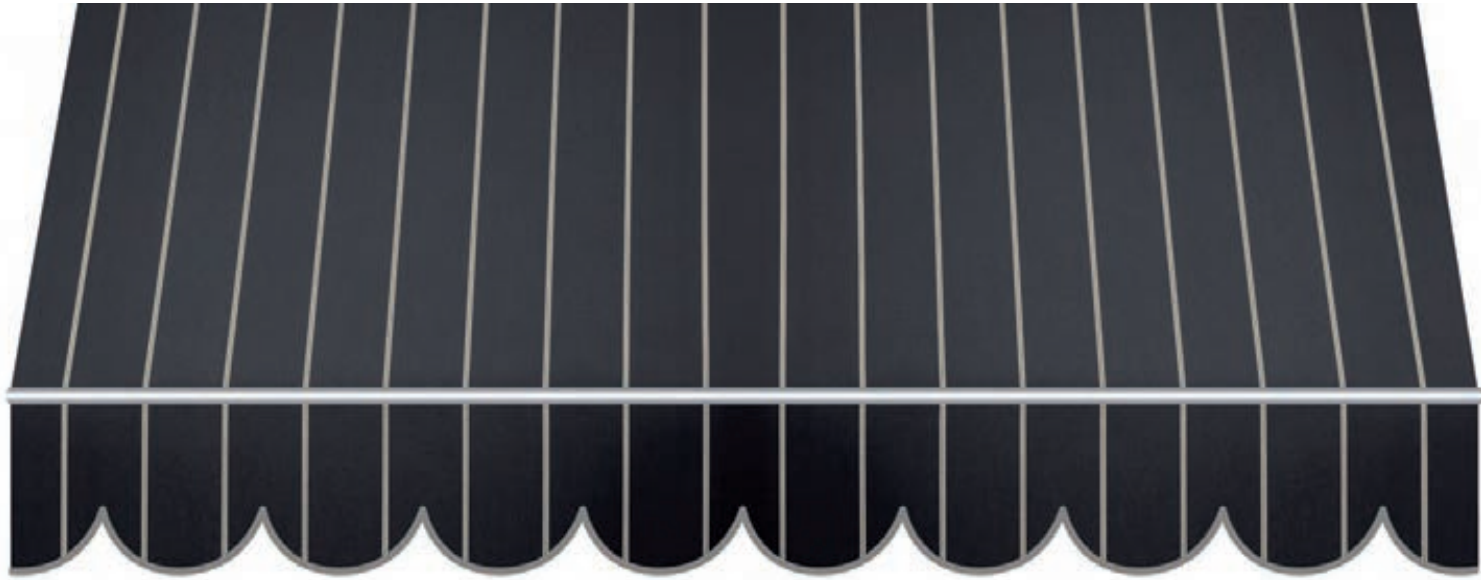

REFERENCIA L-178	RAPPORT 13CM	UV PROTECCIÓN EXTREMO	RIBETE GRIS

Elección