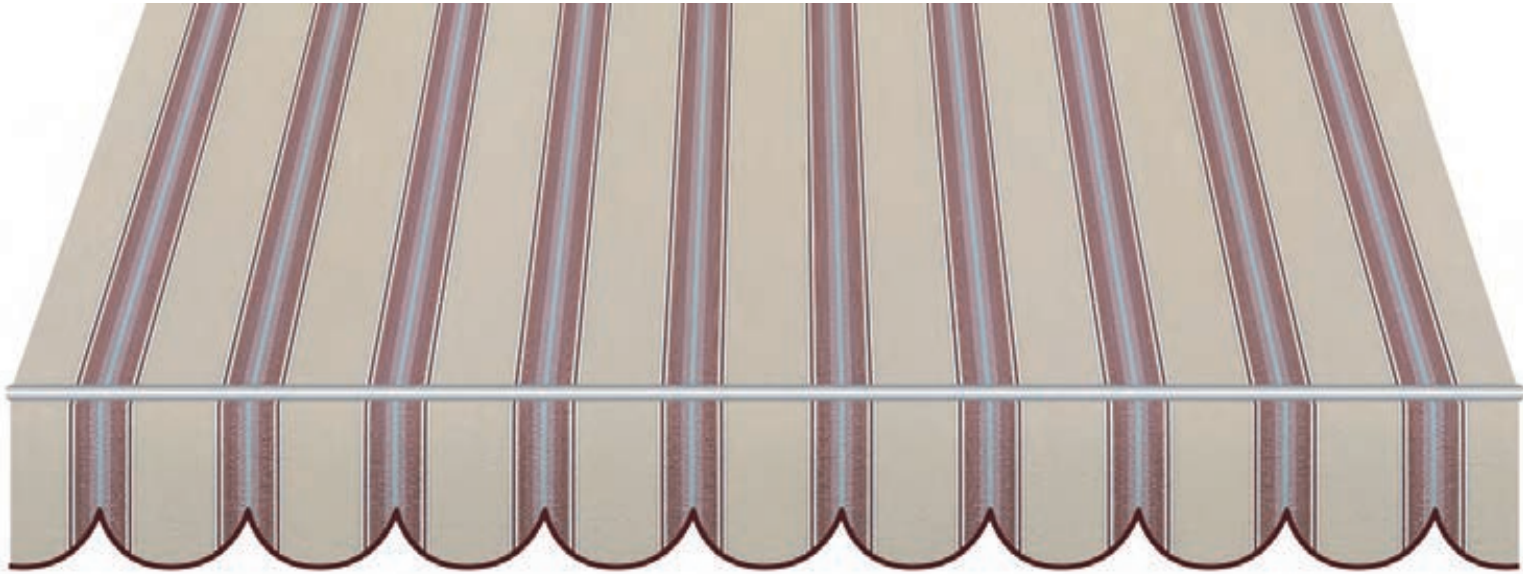

REFERENCIA L-110	RAPPORT 24CM	UV PROTECCIÓN ALTO	RIBETE GRANATE

Vitalidad