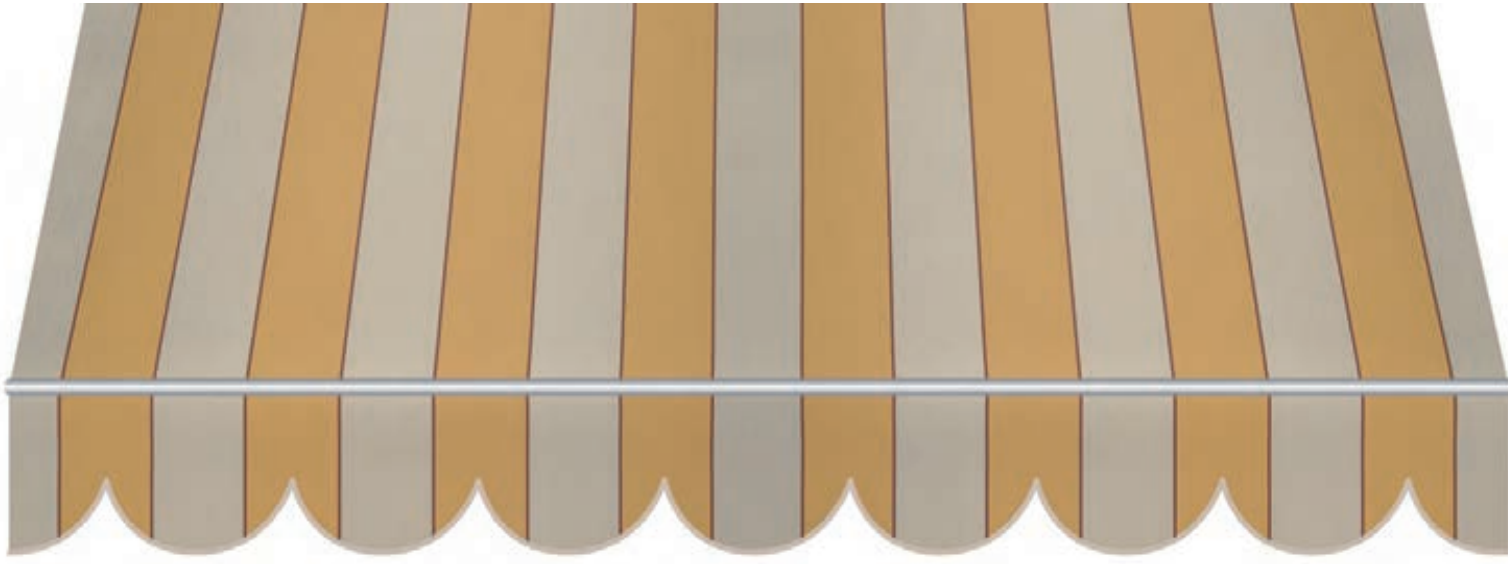

REFERENCIA L-175	RAPPORT 30CM	UV PROTECCIÓN ALTO	RIBETE BEIGE

Alegria