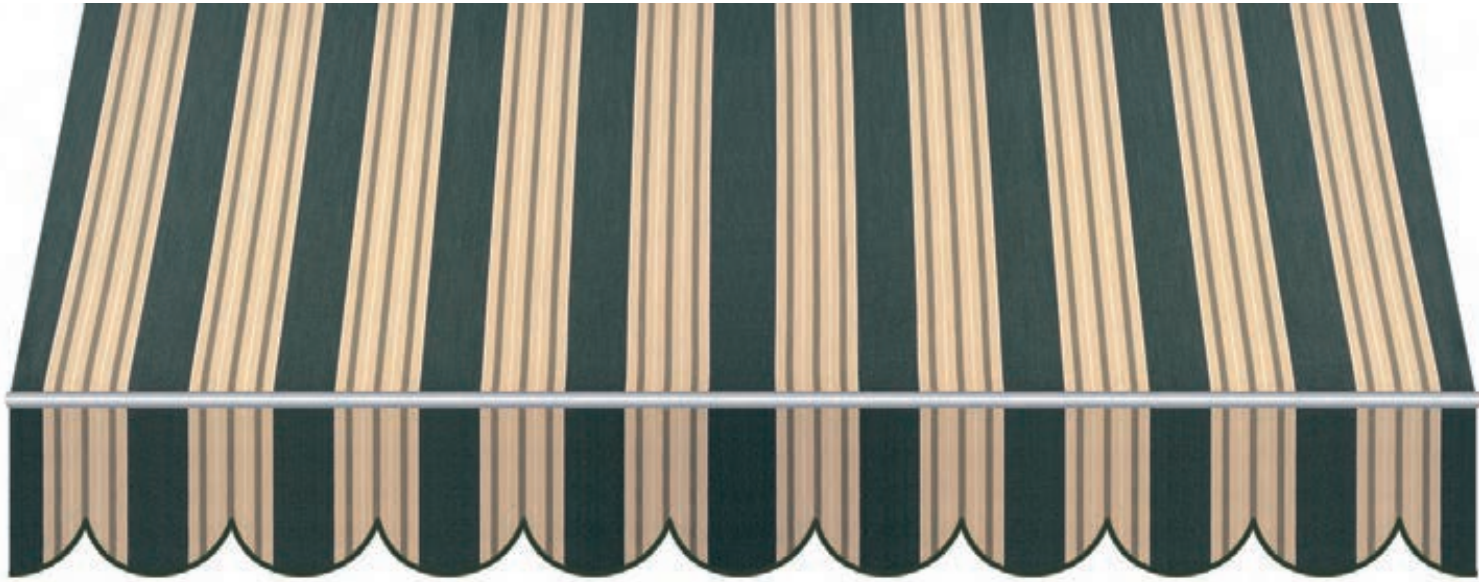

REFERENCIA L-159	RAPPORT 24CM	UV PROTECCIÓN EXTREMO	RIBETE VERDE OSC.

Equilibrio