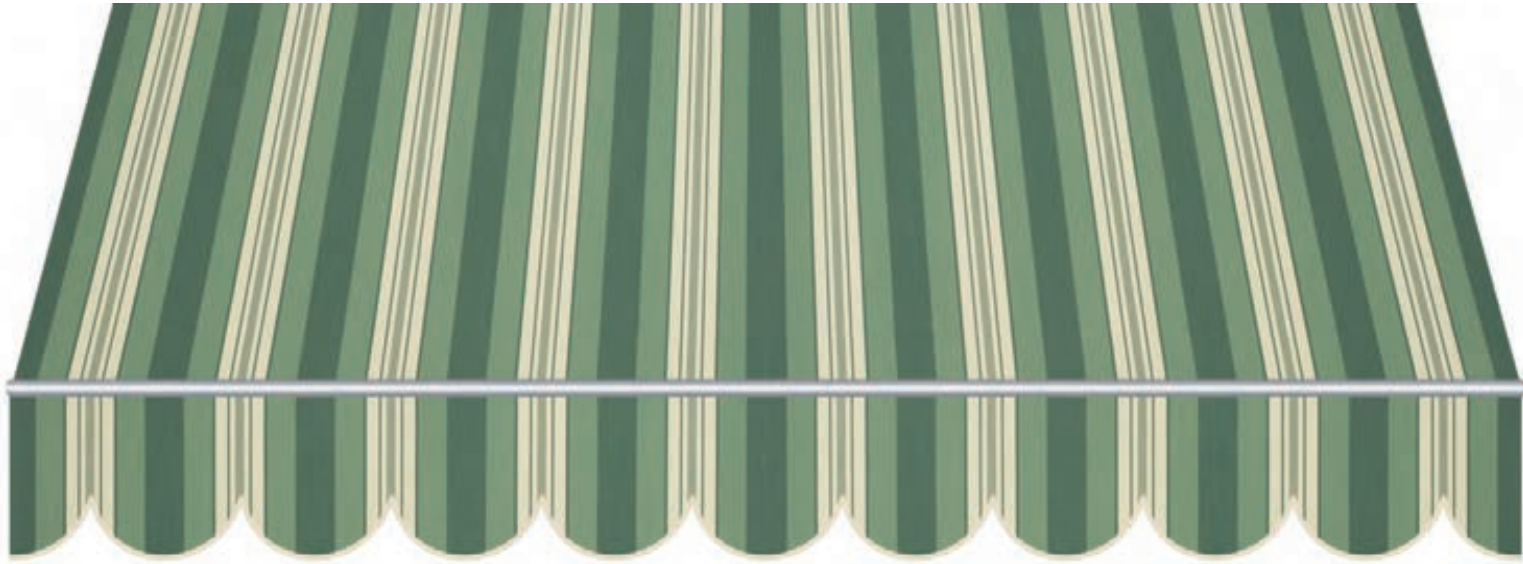

REFERENCIA
L-204

RAPPORT
0cm

UV PROTECCIÓN
EXTREMO

RIBETE
 BLANCO

Equilibrio