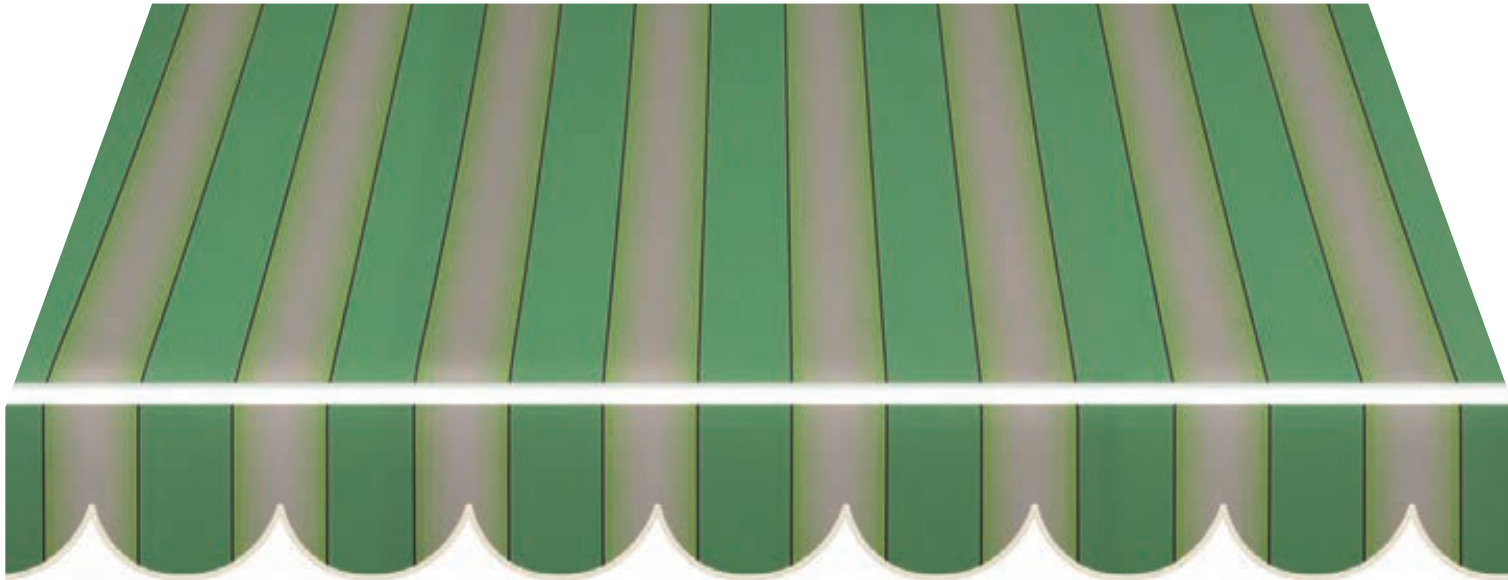

REFERENCIA L-230	RAPPORT 30CM	UV PROTECCIÓN EXTREMO	RIBETE BLANCO

Equilibrio