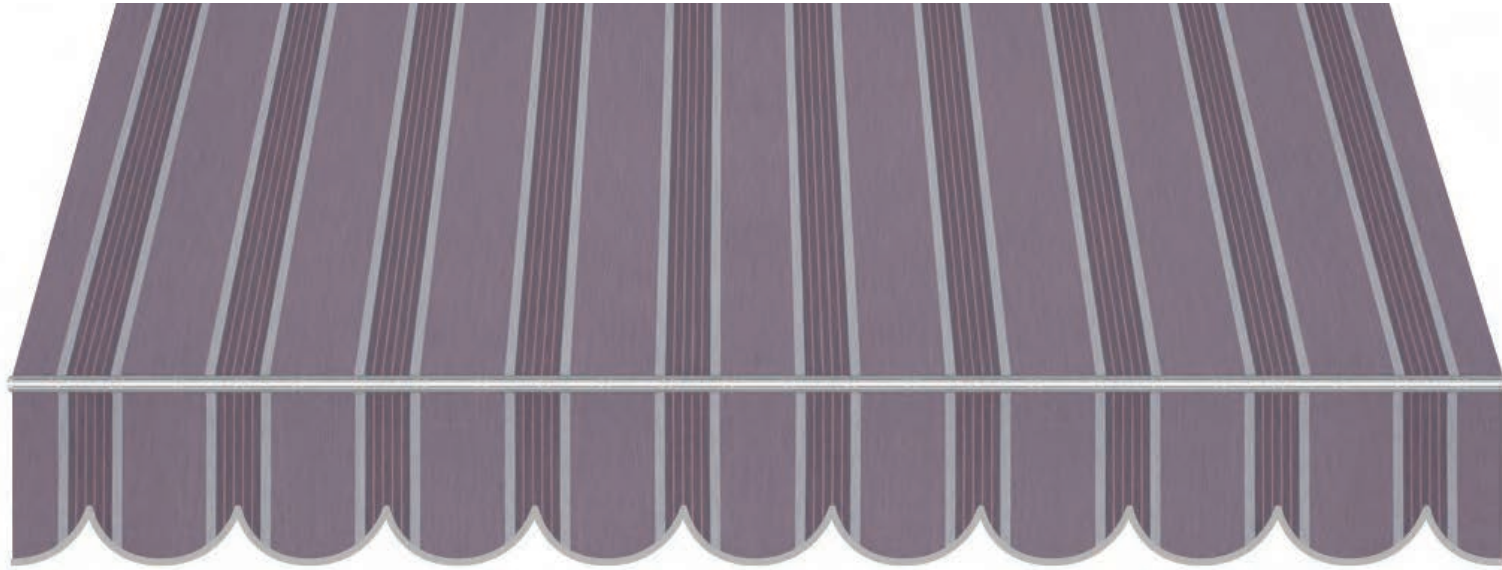

REFERENCIA
L-224

RAPPORT
24CM

UV PROTECCIÓN
ALTO

RIBETE
 PERLA

Vitalidad