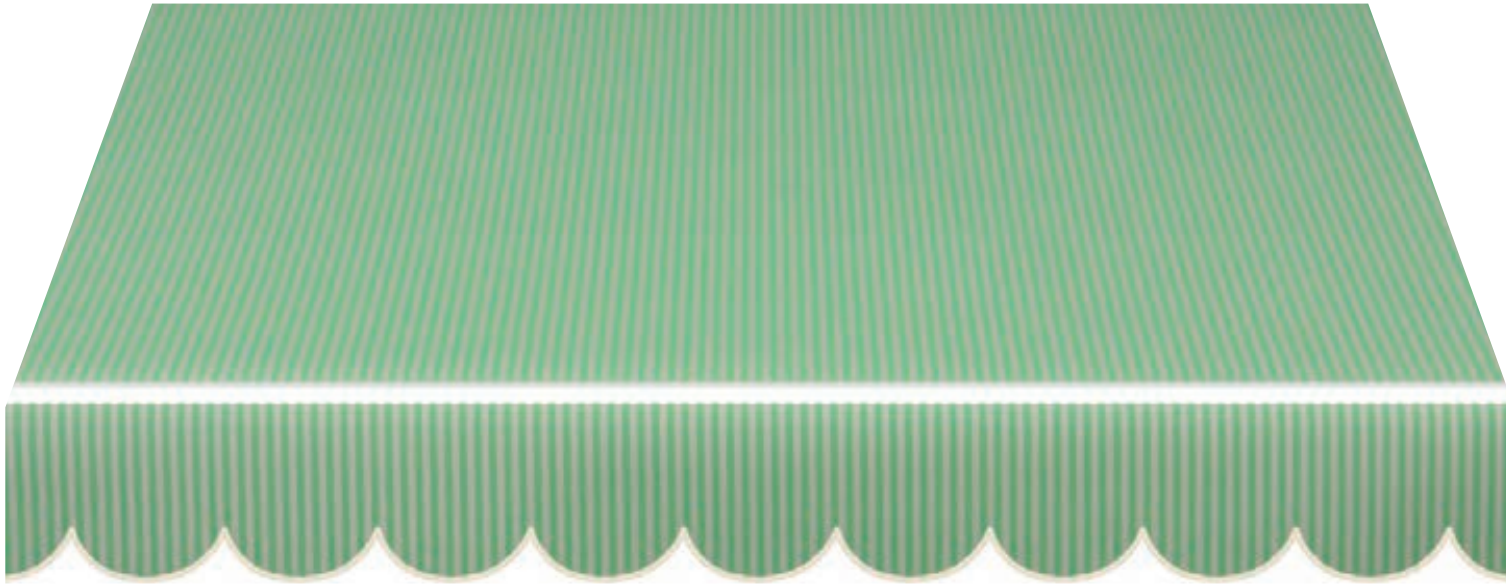

REFERENCIA L-228	RAPPORT 0CM	UV PROTECCIÓN MEDIO	RIBETE BLANCO

Equilibrio