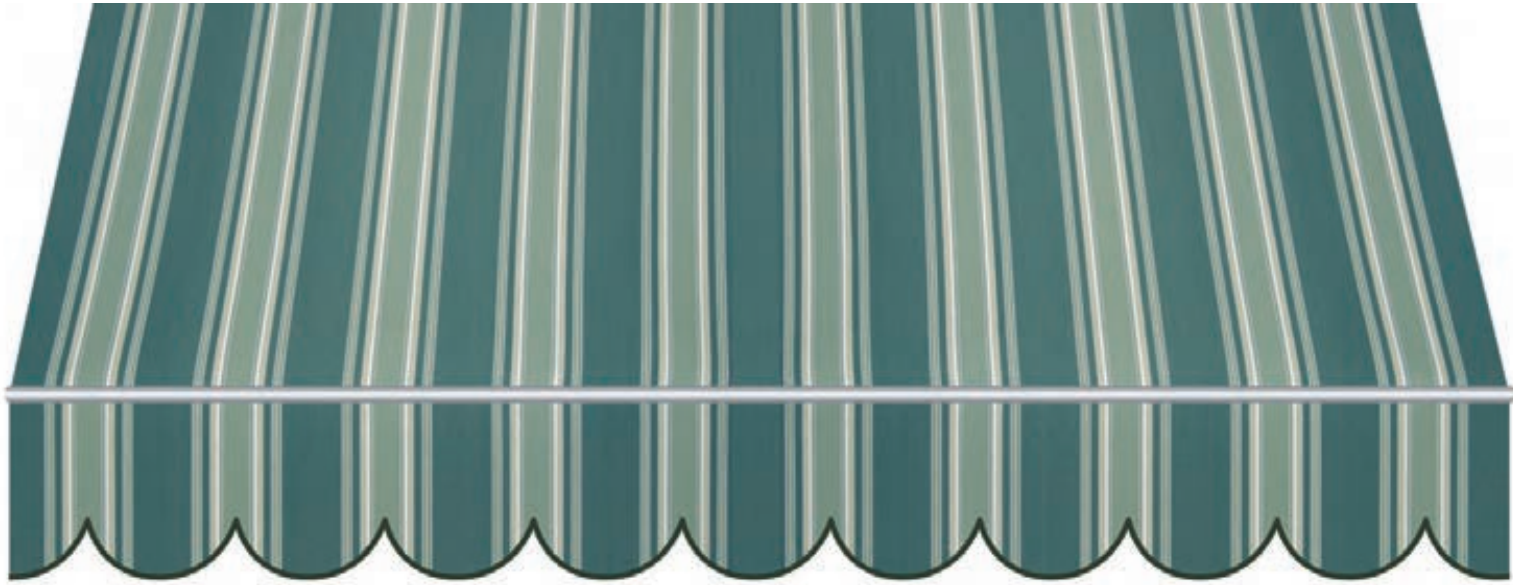

REFERENCIA L-170	RAPPORT 24CM	UV PROTECCIÓN EXTREMO	RIBETE VERDE OSC.

Equilibrio