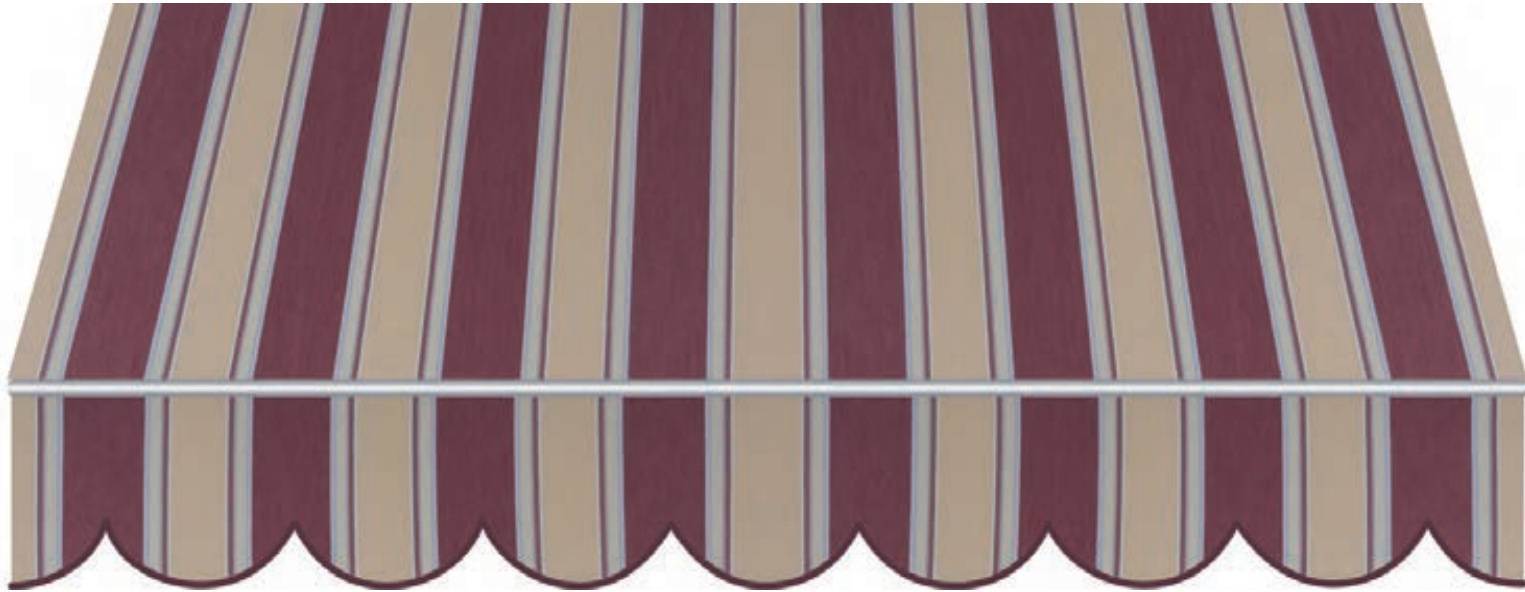

Vitalidad

REFERENCIA **L-232** RAPPORT **30CM** UV PROTECCIÓN **EXTREMO** RIBETE  **BLANCO**

Vitalidad

REFERENCIA
L-224

RAPPORT
24CM

UV PROTECCIÓN
ALTO

RIBETE
 **PERLA**

Vitalidad