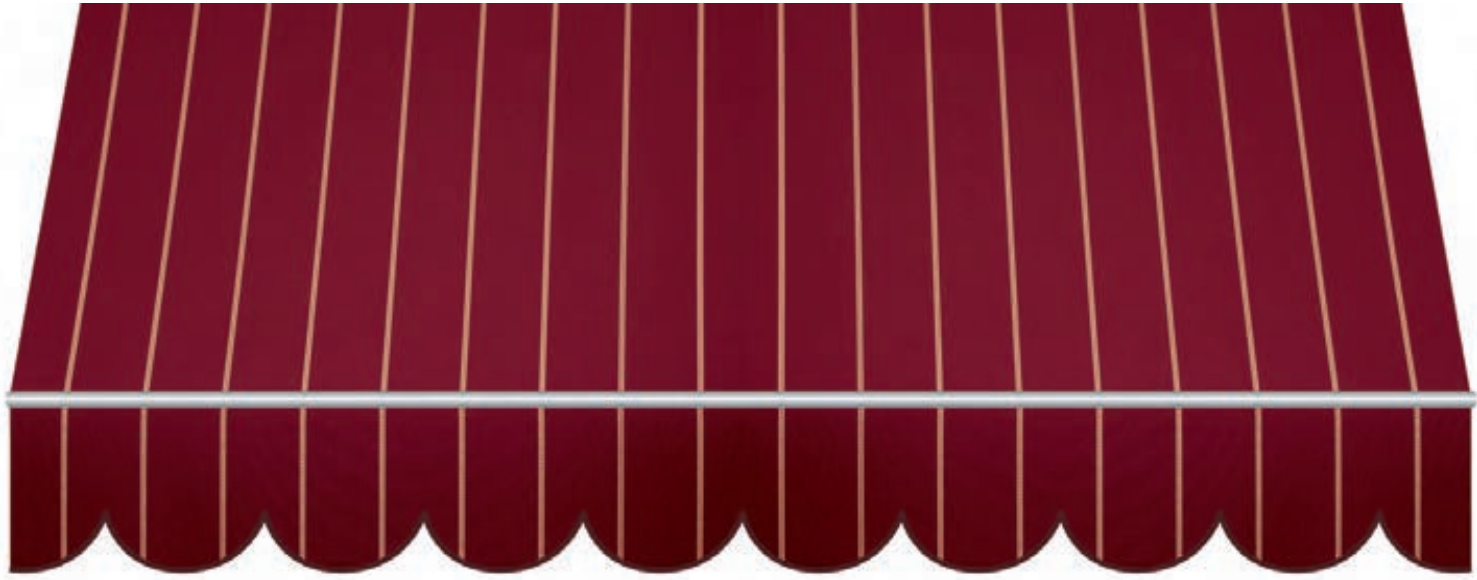

REFERENCIA L-180	RAPPORT 13CM	UV PROTECCIÓN EXTREMO	RIBETE GRANATE

Vitalidad