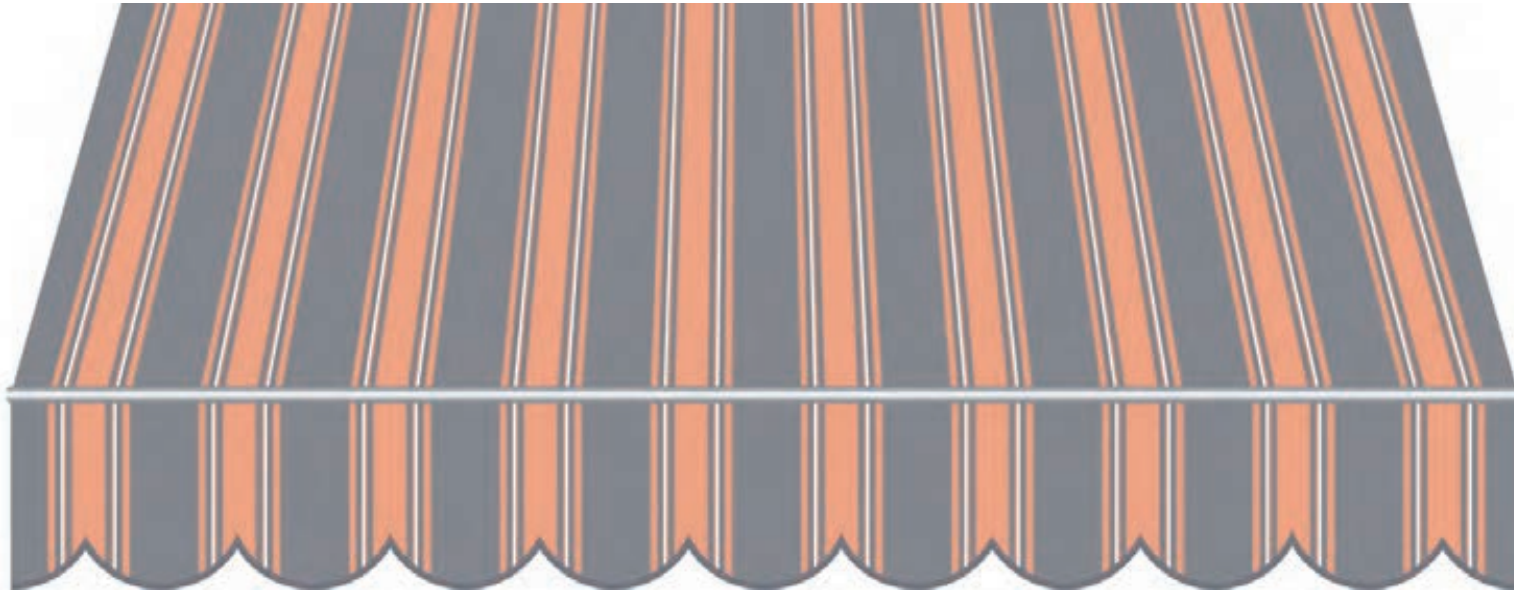

REFERENCIA L-100	RAPPORT 23,5CM	UV PROTECCIÓN EXTREMO	RIBETE GRIS

Allegromacia