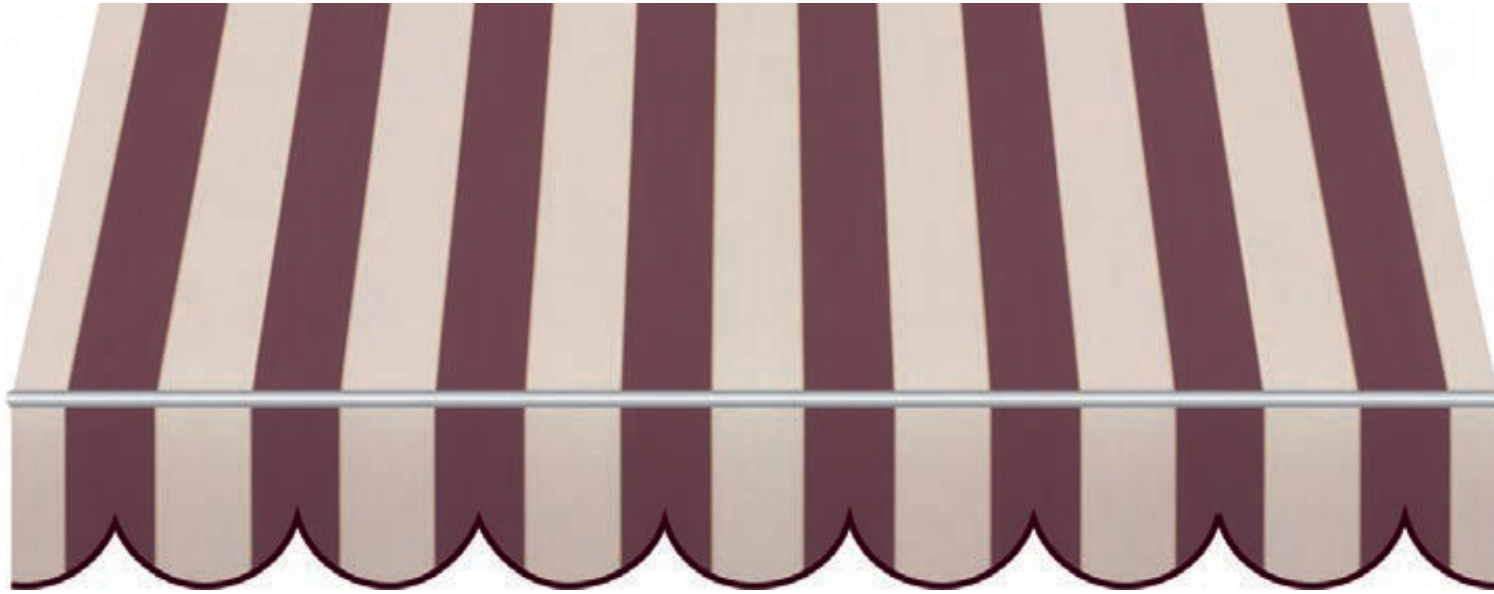

REFERENCIA L-128	RAPPORT 30CM	UV PROTECCIÓN ALTO	RIBETE GRANATE

Vitalidad