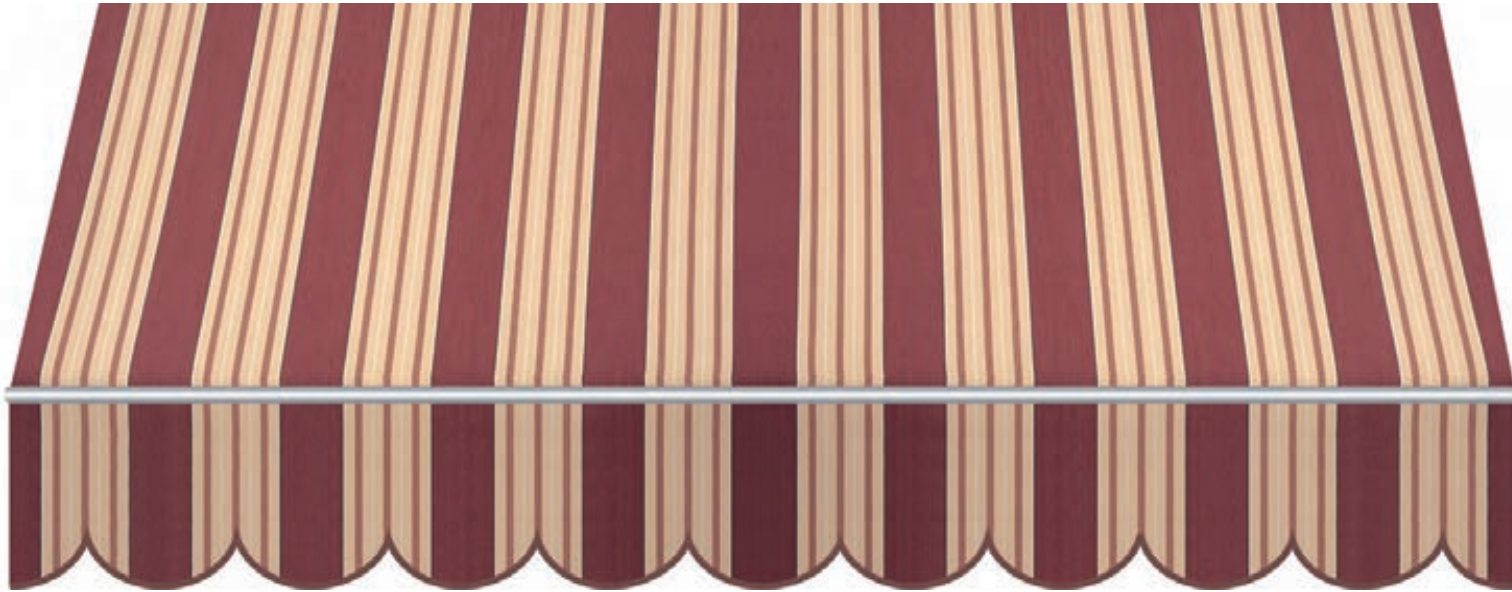

REFERENCIA L-158	RAPPORT 24CM	UV PROTECCIÓN EXTREMO	RIBETE GRANATE

Vitalidad