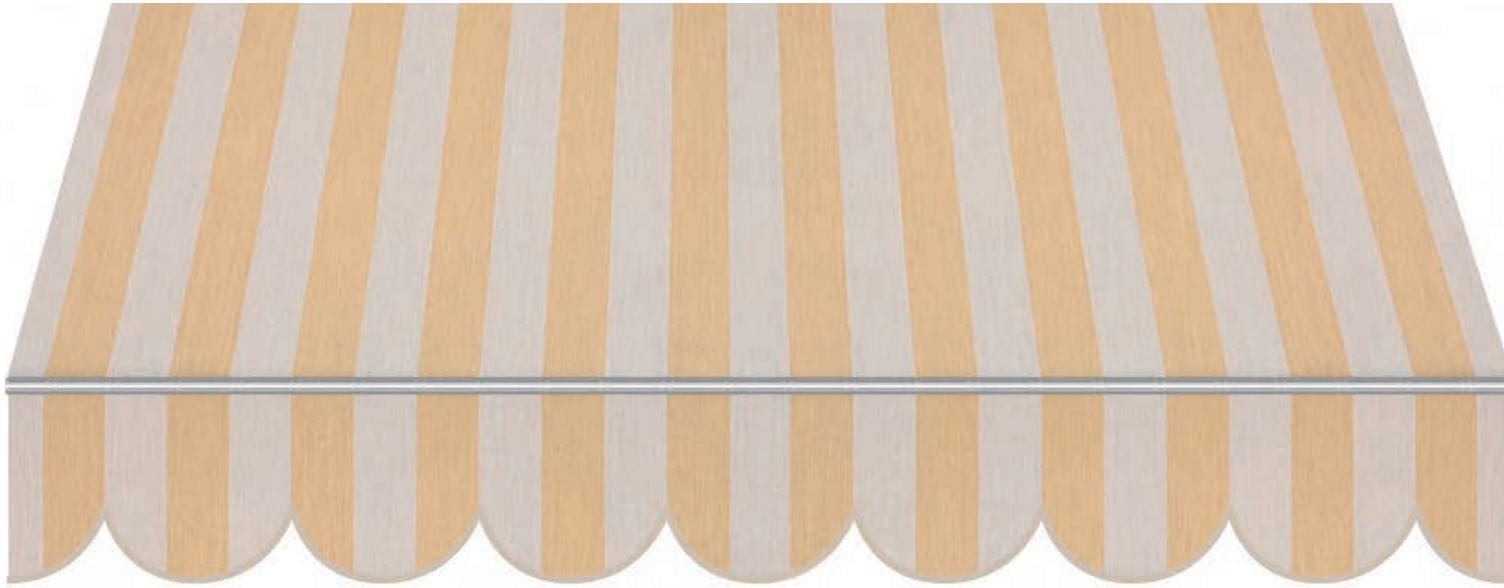

REFERENCIA L-219	RAPPORT 20CM	UV PROTECCIÓN MEDIO	RIBETE MARFIL

Alegria