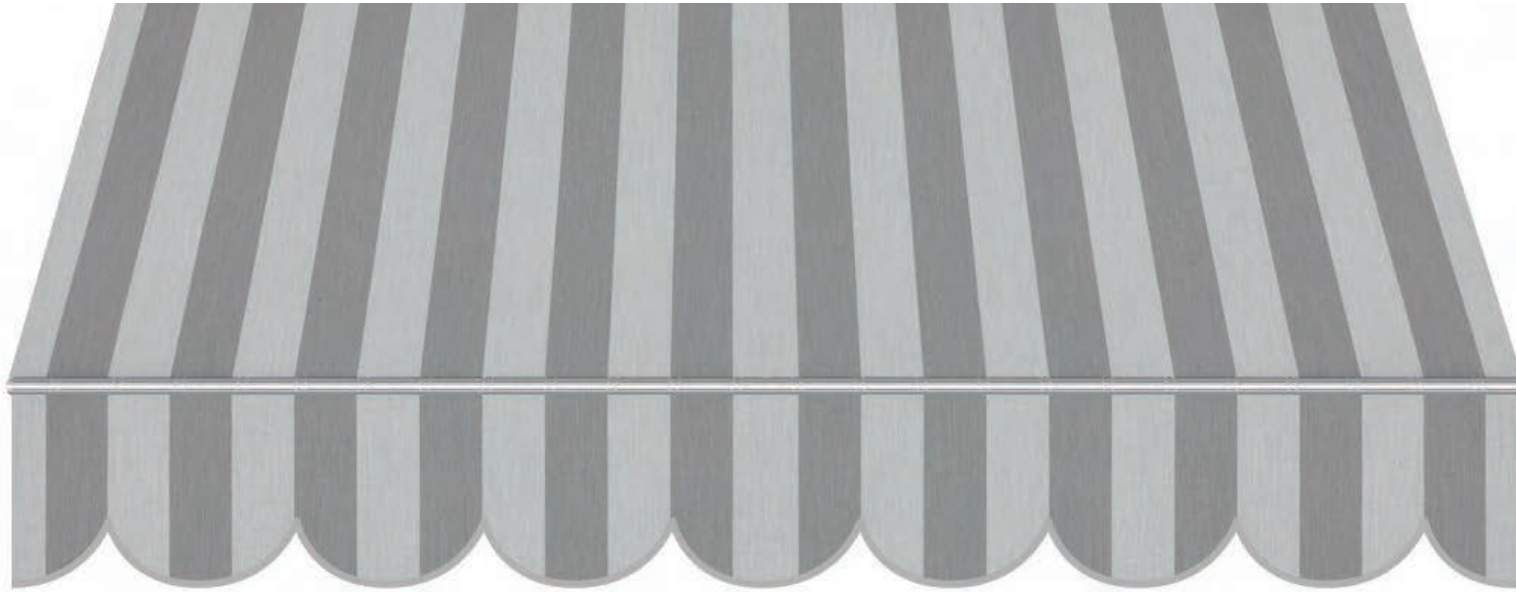

REFERENCIA L-221	RAPPORT 20CM	UV PROTECCIÓN MEDIO	RIBETE PERLA

Allegromacia