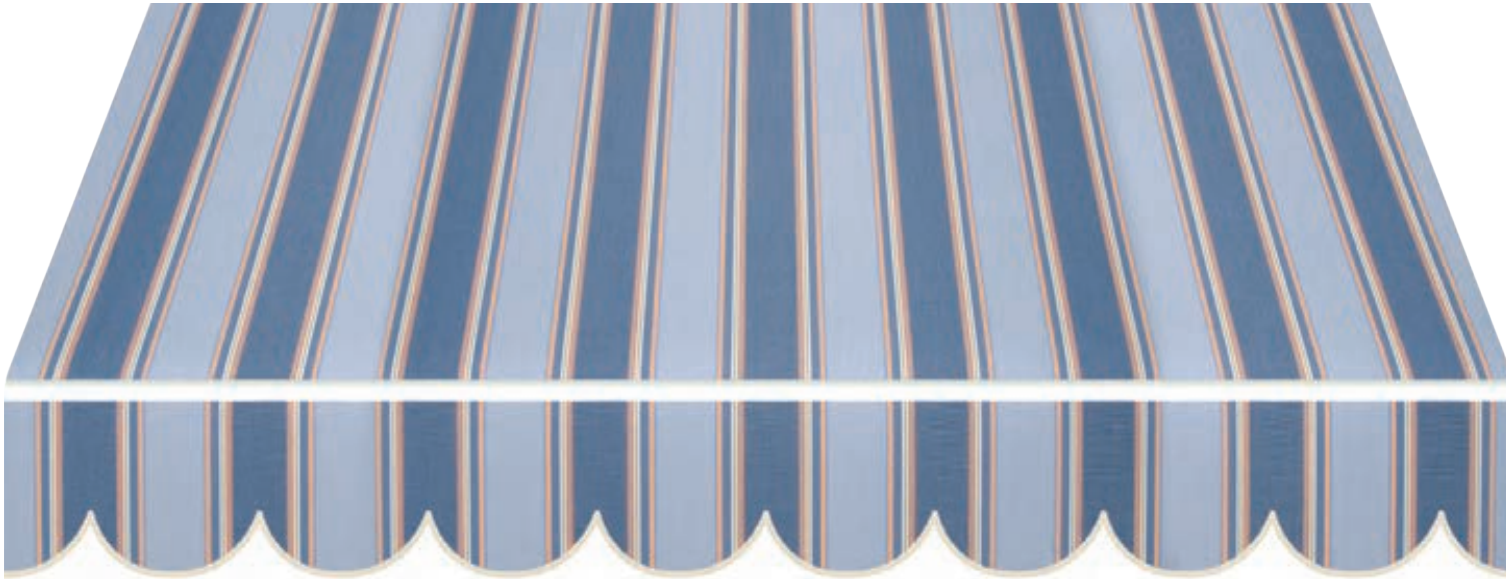

REFERENCIA **L-250**

RAPPORT **24CM**

UV PROTECCIÓN **ALTO**

RIBETE **BLANCO**

Armonía