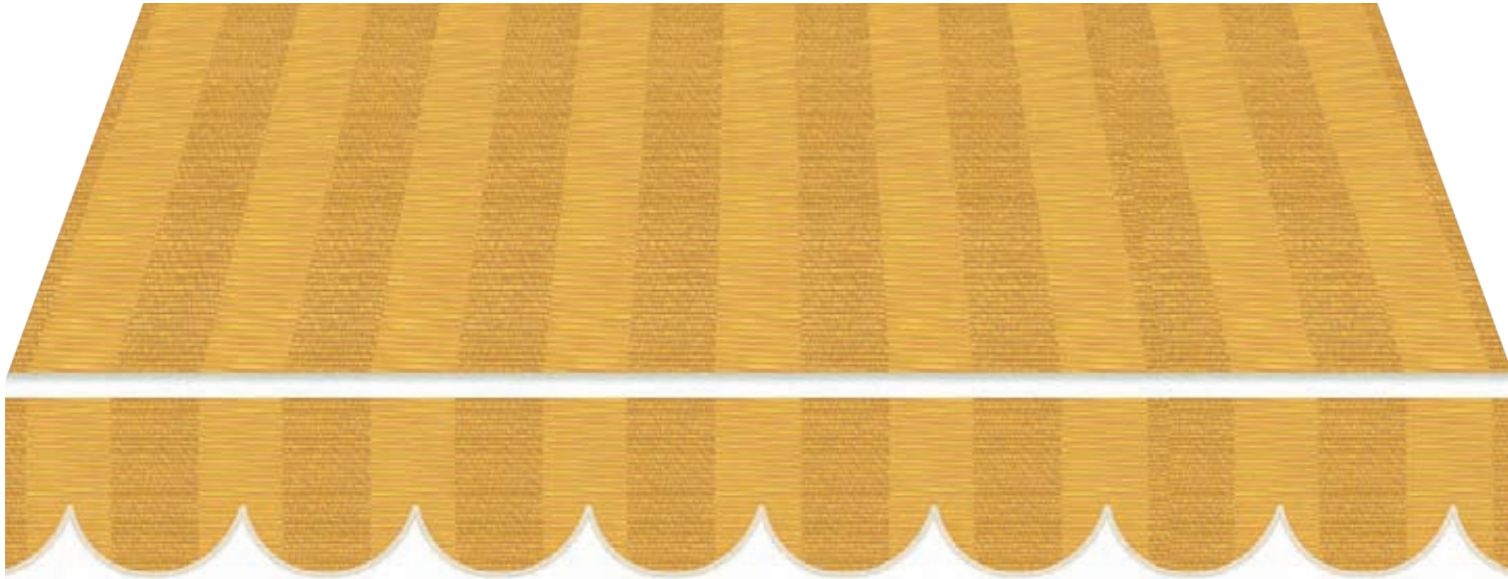

REFERENCIA L-237	RAPPORT 30CM	UV PROTECCIÓN ALTO	RIBETE BLANCO