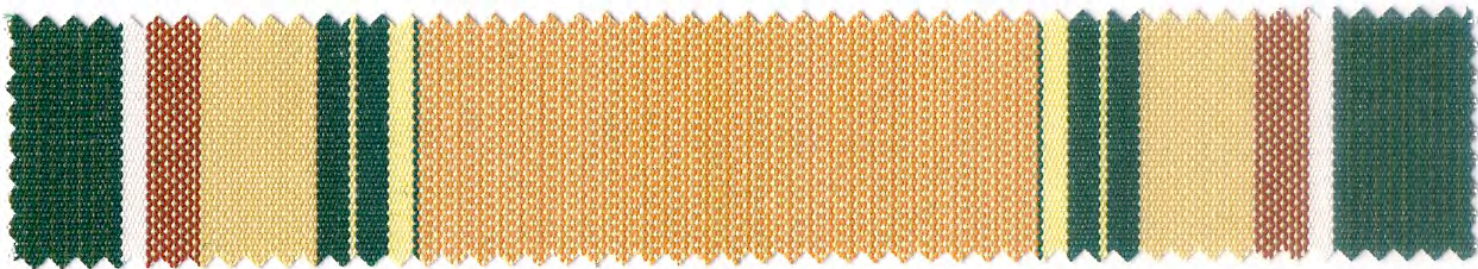

REFERENCIA L-169	RAPPORT 30CM	UV PROTECCIÓN EXTREMO	RIBETE VERDE OSC.

Equilibrio