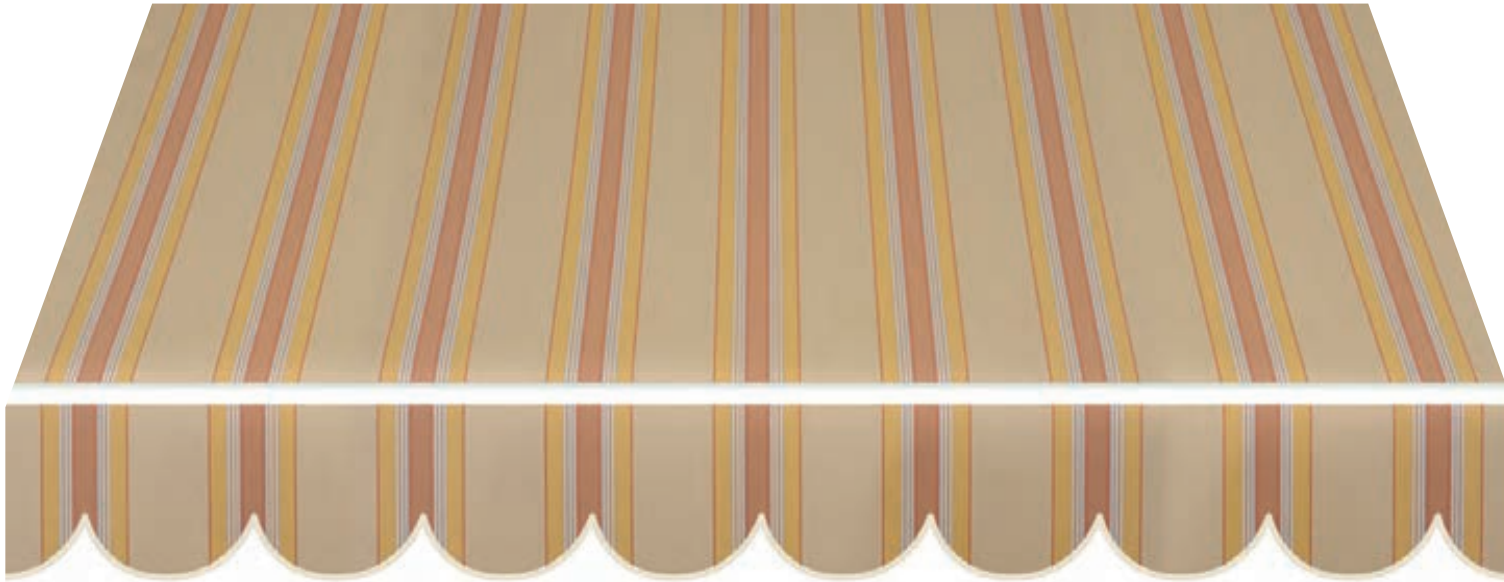

REFERENCIA L-238	RAPPORT 24CM	UV PROTECCIÓN ALTO	RIBETE BLANCO