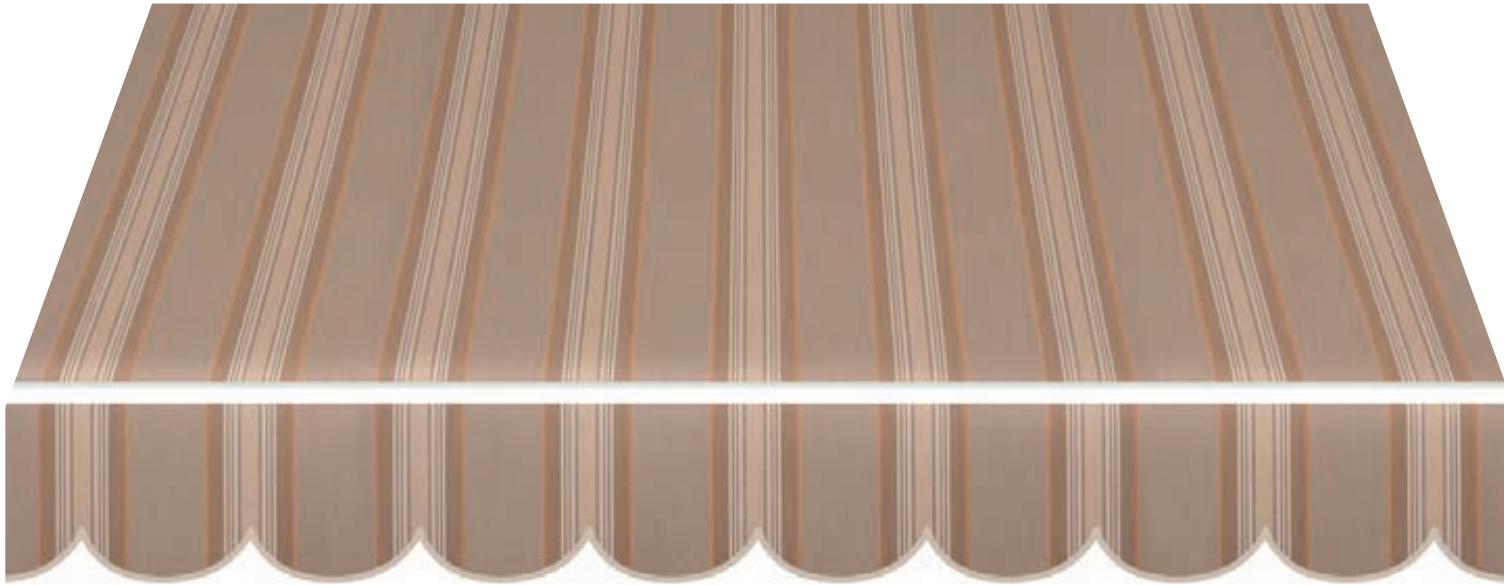

REFERENCIA L-241	RAPPORT 20CM	UV PROTECCIÓN ALTO	RIBETE  MARFIL
----------------------------	------------------------	------------------------------	--

Calidez

REFERENCIA L-240	RAPPORT 24CM	UV PROTECCIÓN ALTO	RIBETE  MARFIL
----------------------------	------------------------	------------------------------	--