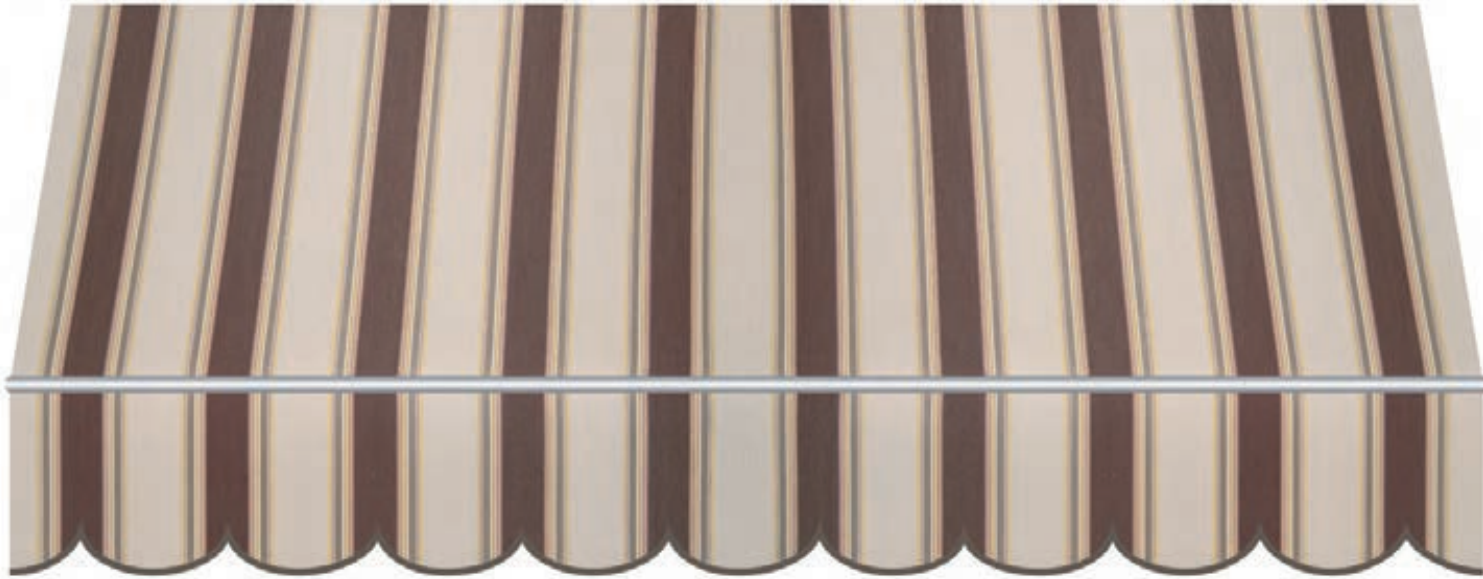

Calidez

REFERENCIA L-188	RAPPORT 30CM	UV PROTECCIÓN EXTREMO	RIBETE BEIGE
----------------------------	------------------------	---------------------------------	------------------------

Calidez

REFERENCIA L-185	RAPPORT 30CM	UV PROTECCIÓN EXTREMO	RIBETE CAFÉ
----------------------------	------------------------	---------------------------------	-----------------------

Calidera

REFERENCIA L-168	RAPPORT 60CM	UV PROTECCIÓN MEDIO	RIBETE BEIGE
----------------------------	------------------------	-------------------------------	------------------------

Calidez

REFERENCIA L-166	RAPPORT 24CM	UV PROTECCIÓN ALTO	RIBETE  MARFIL
----------------------------	------------------------	------------------------------	--