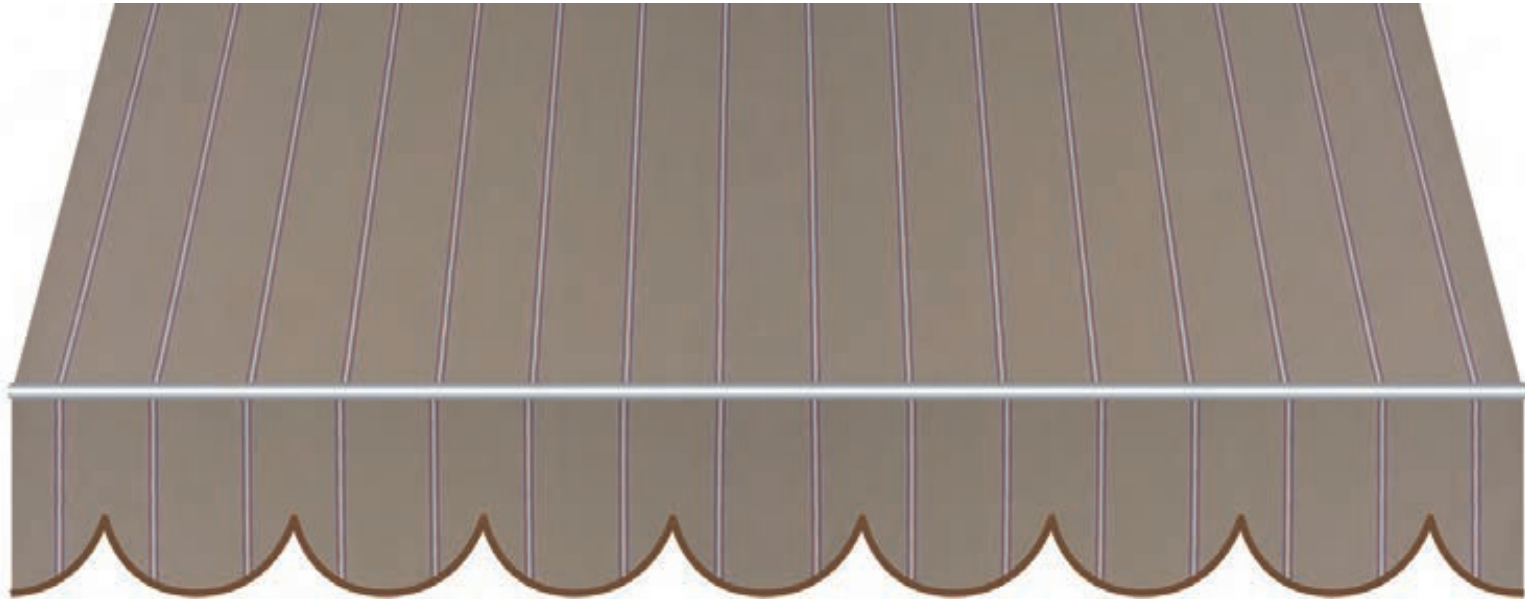

REFERENCIA L-191	RAPPORT 30CM	UV PROTECCIÓN ALTO	RIBETE AVELLANA

Calidez