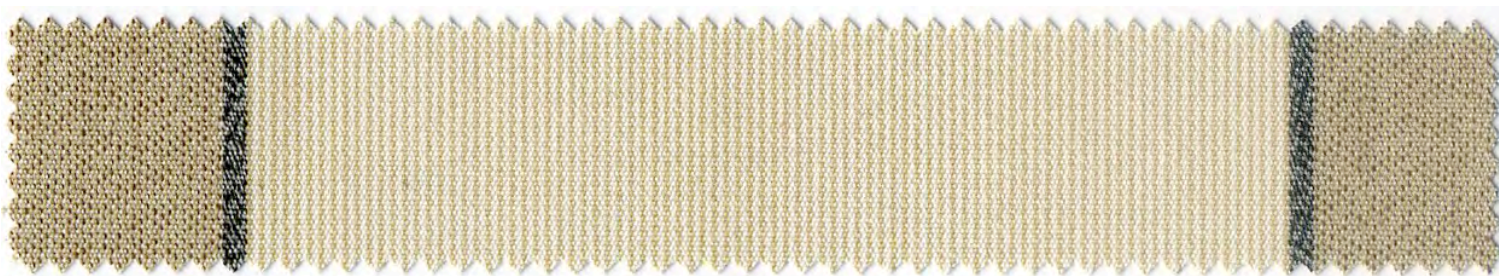

REFERENCIA L-168	RAPPORT 60CM	UV PROTECCIÓN MEDIO	RIBETE BEIGE

Calidez