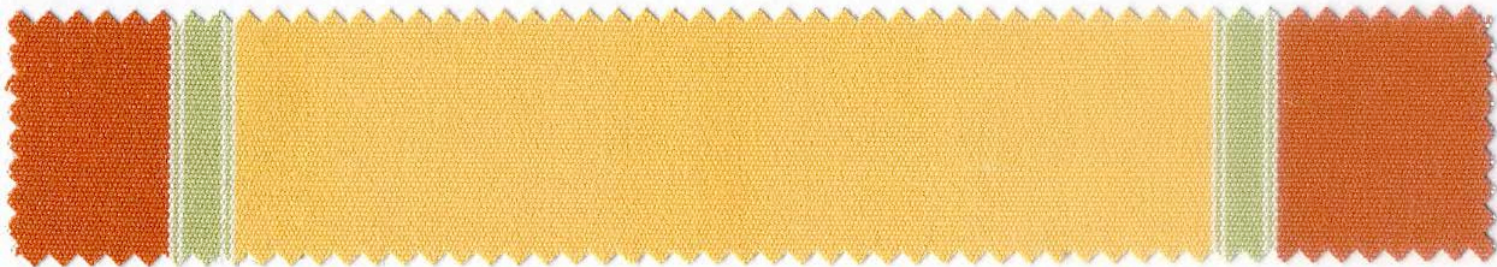

REFERENCIA L-213	RAPPORT 30CM	UV PROTECCIÓN ALTO	RIBETE MARFIL

Alegria