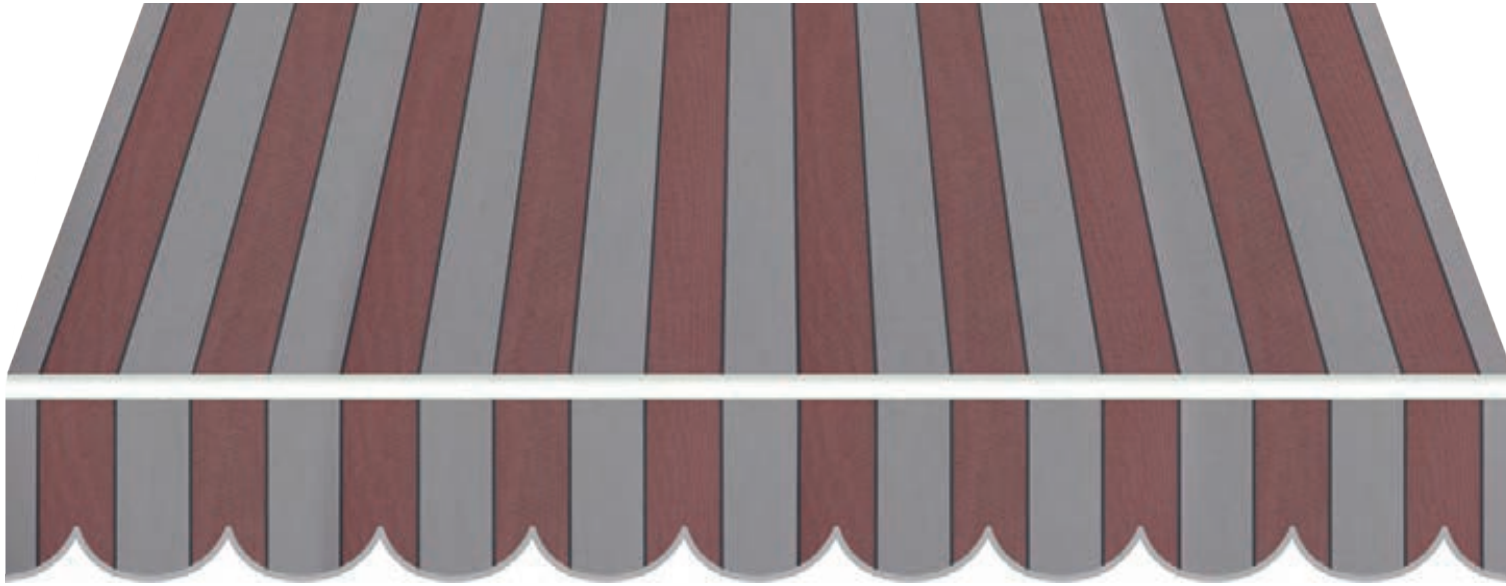

REFERENCIA L-245	RAPPORT 40CM	UV PROTECCIÓN EXTREMO	RIBETE PERLA

Allegromacia