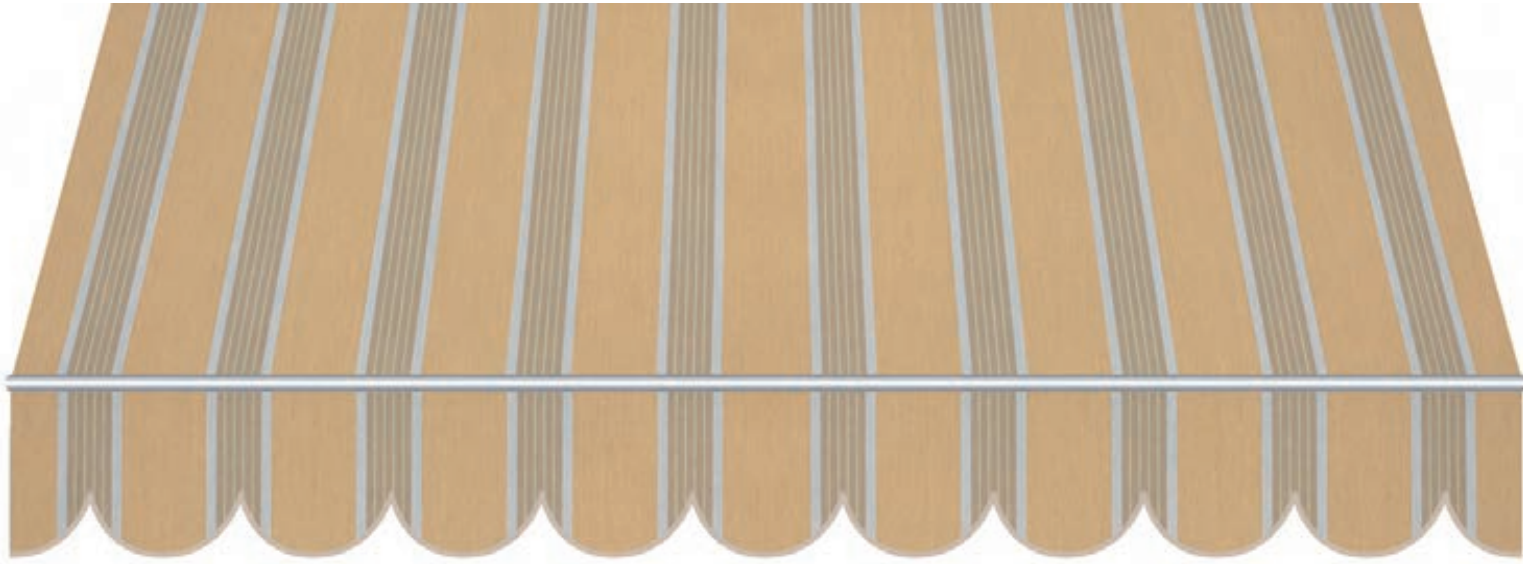

REFERENCIA L-226	RAPPORT 24CM	UV PROTECCIÓN ALTO	RIBETE MARFIL

Alegria