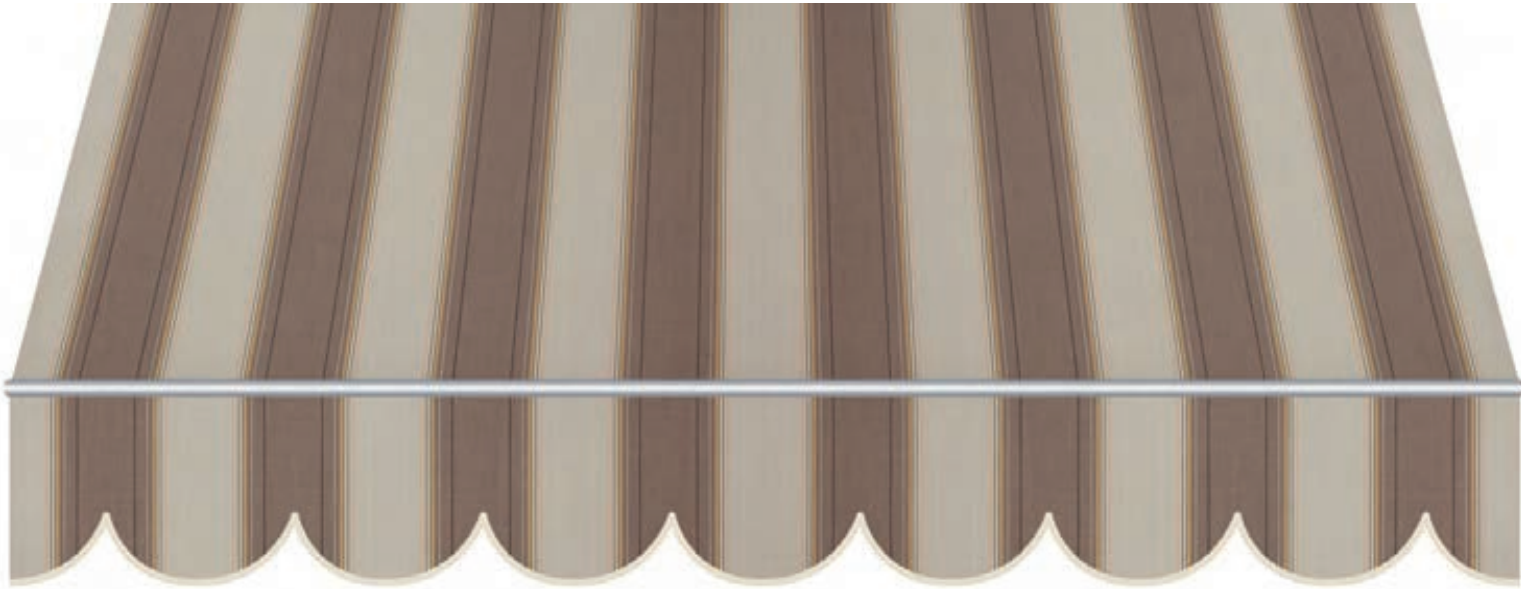

REFERENCIA L-190	RAPPORT 30CM	UV PROTECCIÓN ALTO	RIBETE MARFIL

Calidez