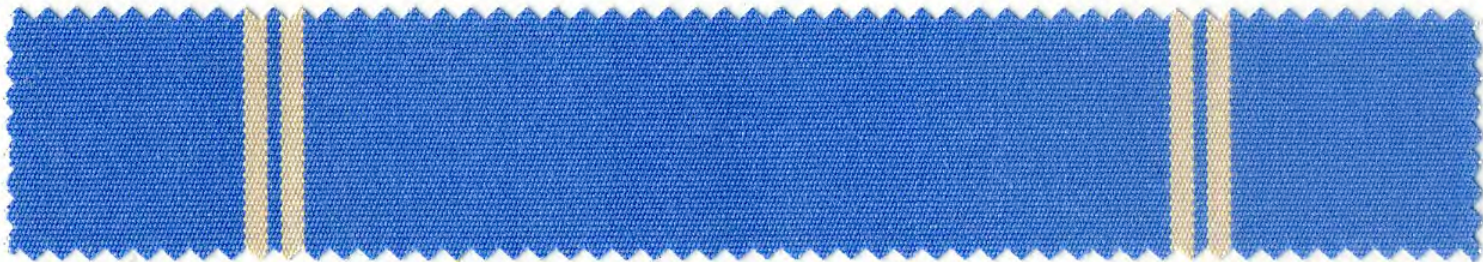

REFERENCIA L-247	RAPPORT 13CM	UV PROTECCIÓN EXTREMO	RIBETE BLANCO

Armonía