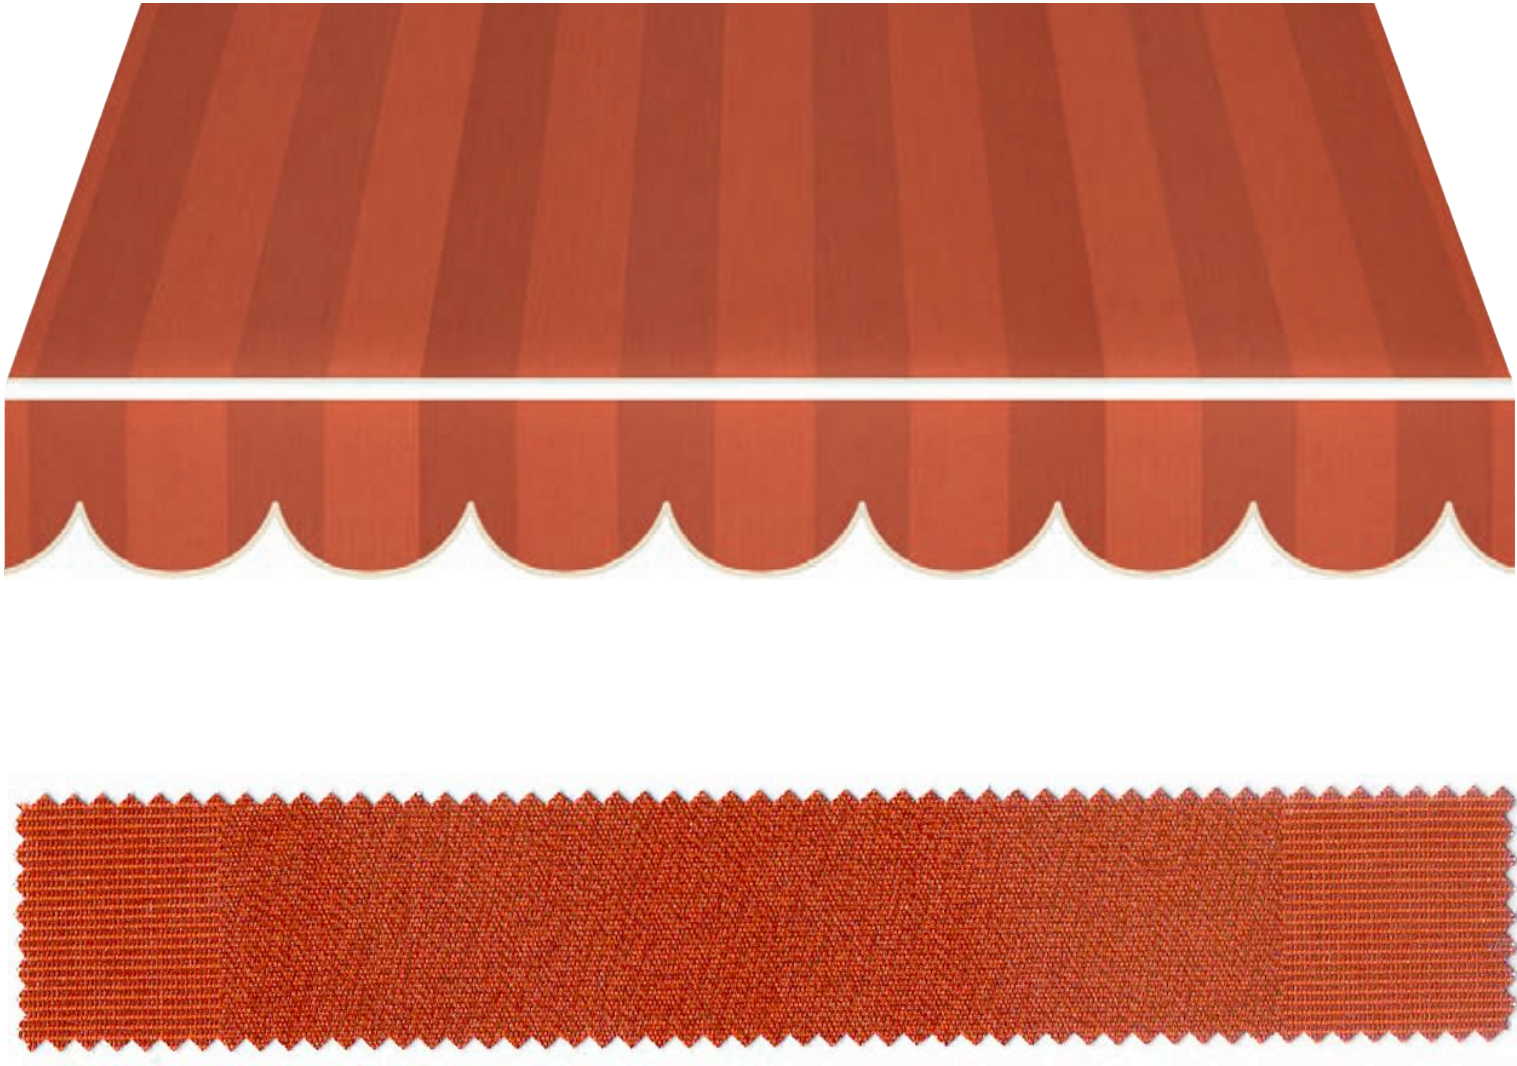

REFERENCIA **L-232**   RAPPORT **30CM**   UV PROTECCIÓN **EXTREMO**   RIBETE **BLANCO**

Vitalidad