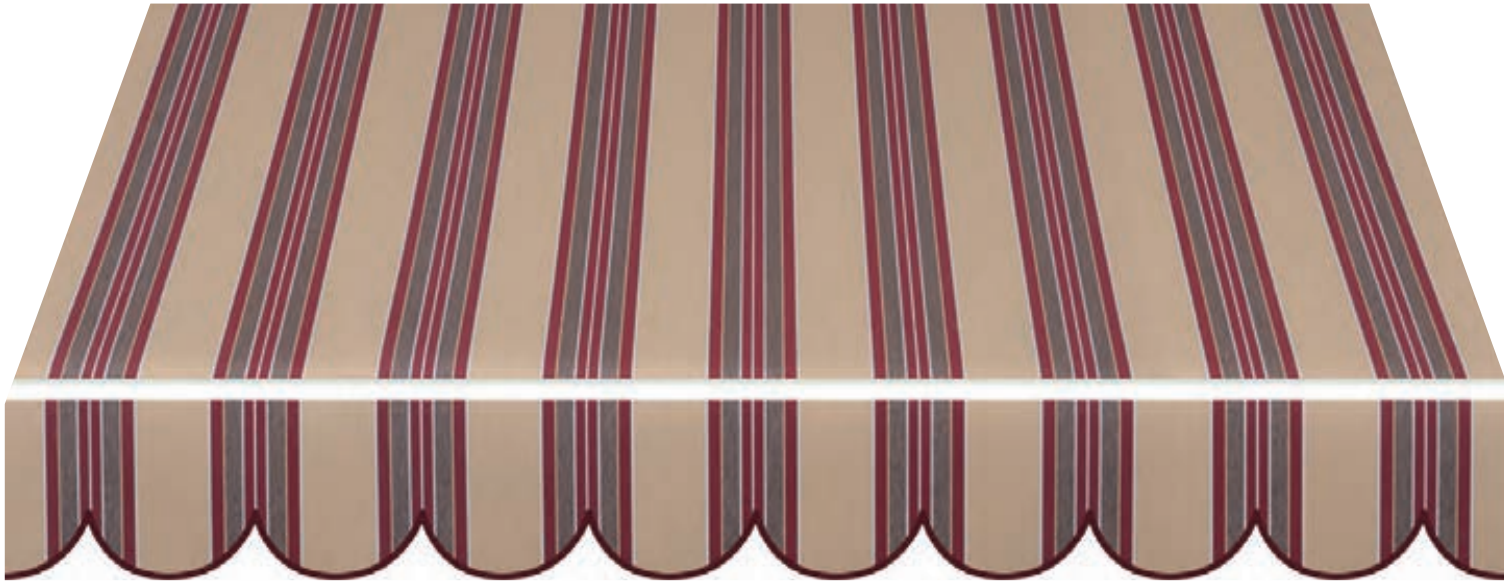

REFERENCIA L-235	RAPPORT 24CM	UV PROTECCIÓN ALTO	RIBETE GRANATE

Vitalidad