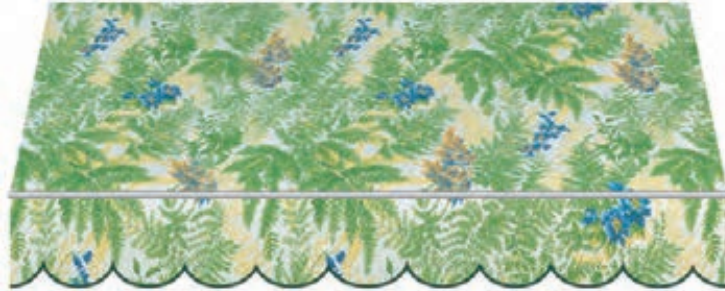

— BRASIL 1 —

● VERDE