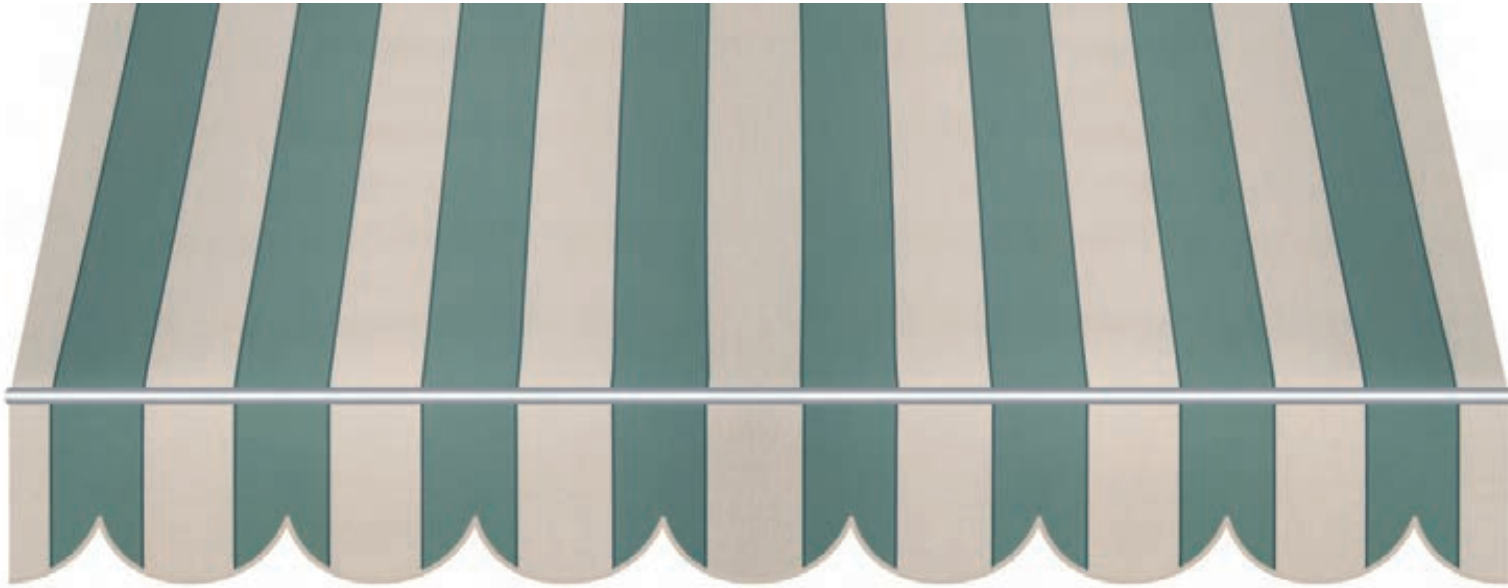

REFERENCIA L-171	RAPPORT 30CM	UV PROTECCIÓN ALTO	RIBETE MARFIL

Equilibrio