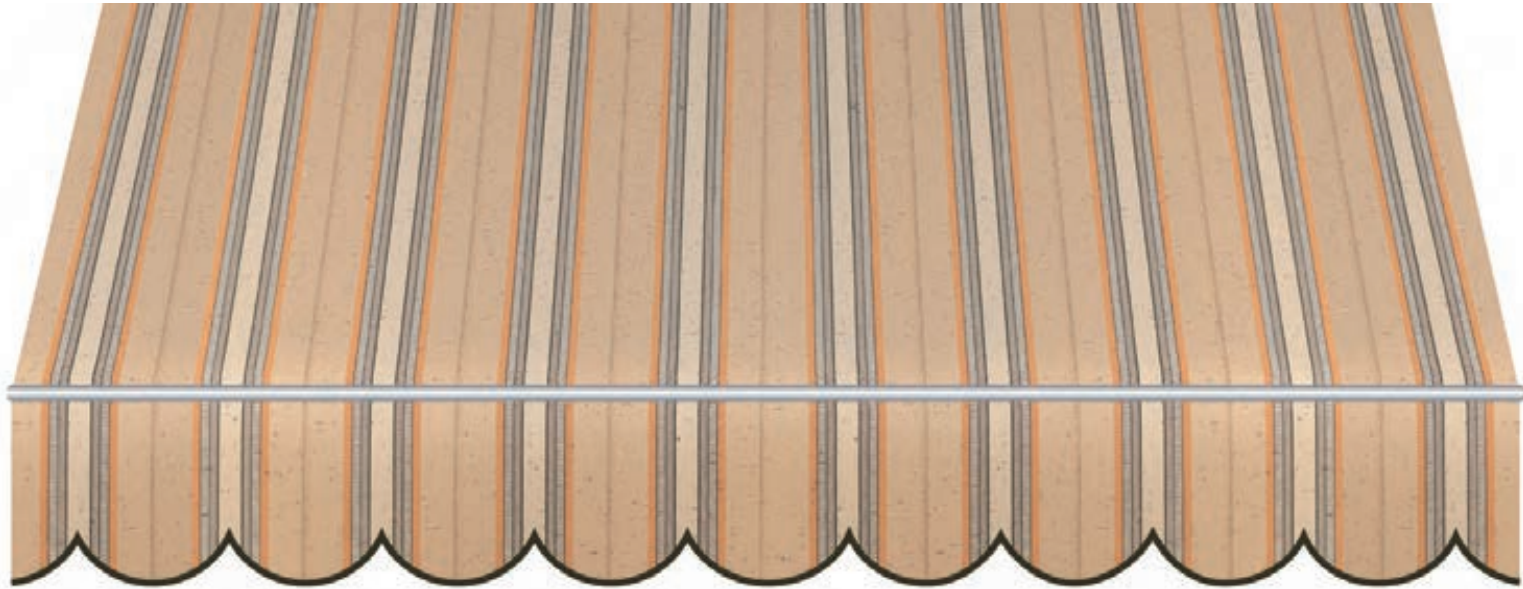

REFERENCIA L-65	RAPPORT 24CM	UV PROTECCIÓN ALTO	RIBETE CAFÉ

Calidez