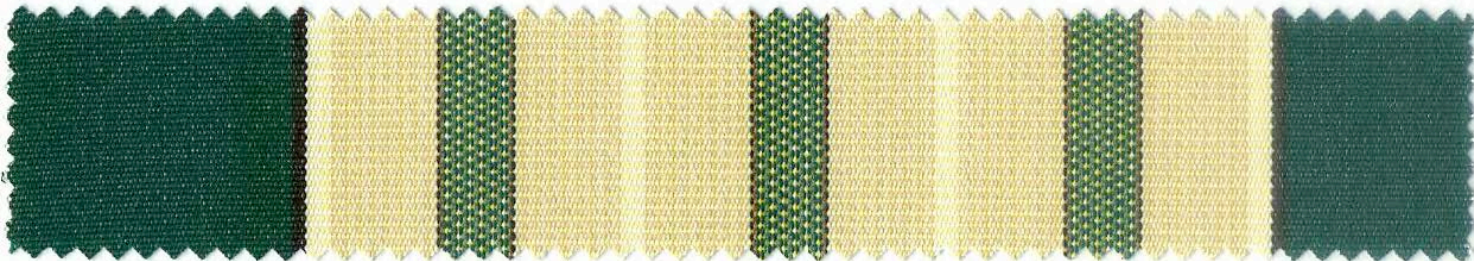

REFERENCIA L-159	RAPPORT 24CM	UV PROTECCIÓN EXTREMO	RIBETE VERDE OSC.

Equilibrio