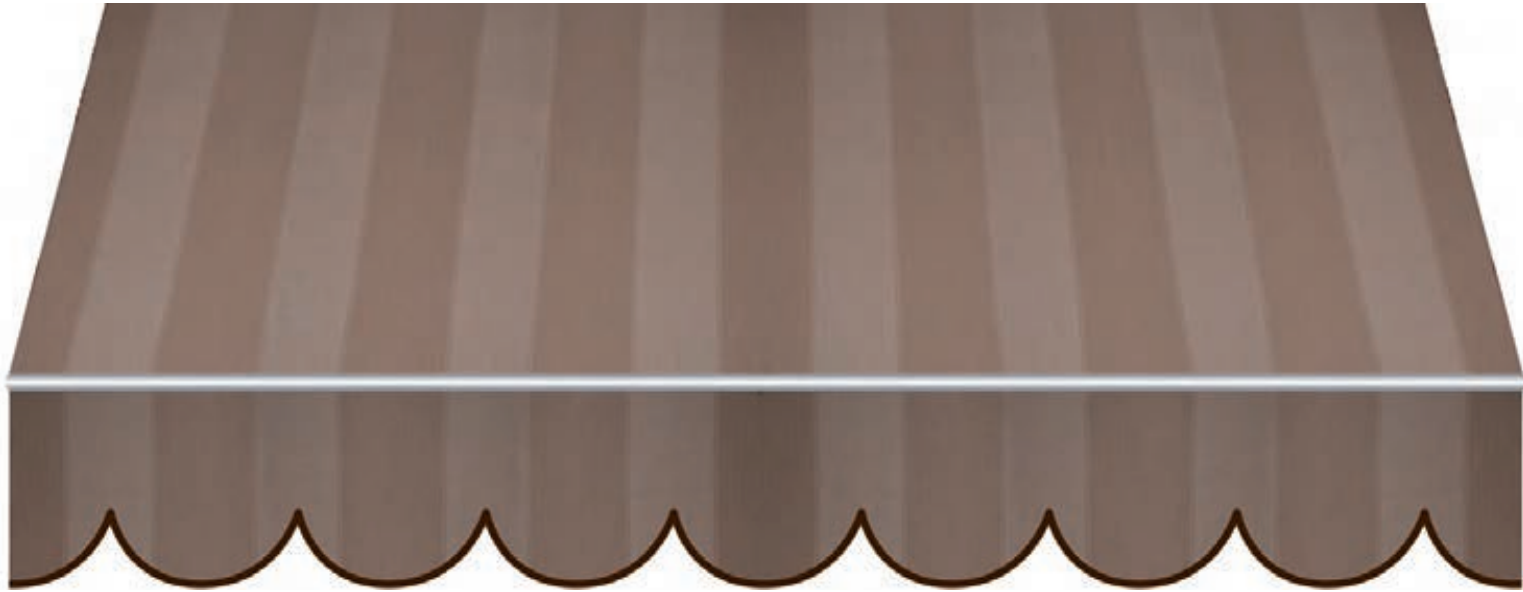

REFERENCIA **L-195**   RAPPORT **30CM**   UV PROTECCIÓN **EXTREMO**   RIBETE **CAFÉ**

Calidez