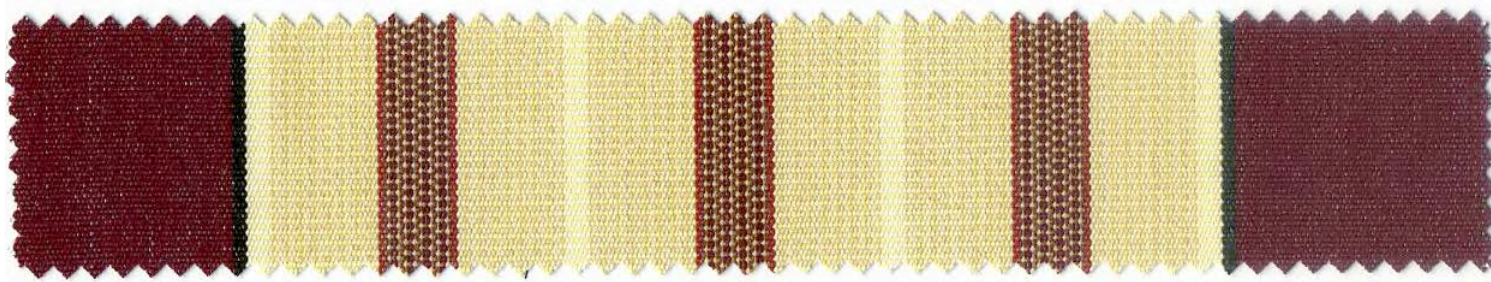

REFERENCIA L-158	RAPPORT 24CM	UV PROTECCIÓN EXTREMO	RIBETE GRANATE

Vitalidad