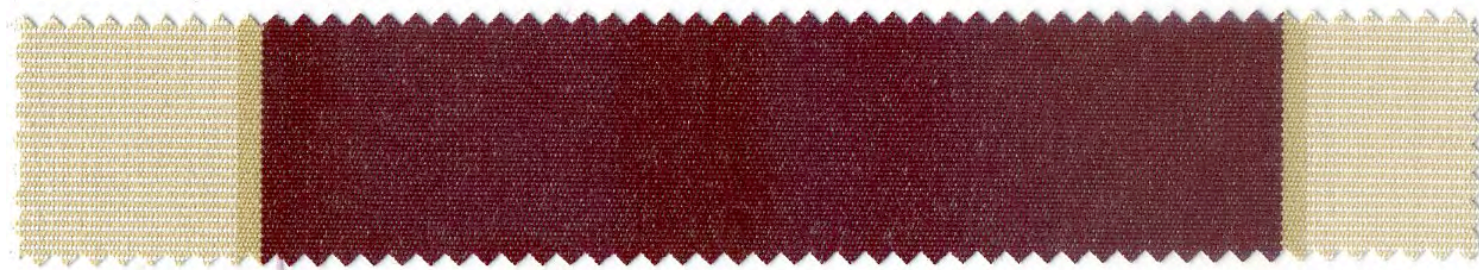

REFERENCIA L-128	RAPPORT 30CM	UV PROTECCIÓN ALTO	RIBETE GRANATE

Vitalidad