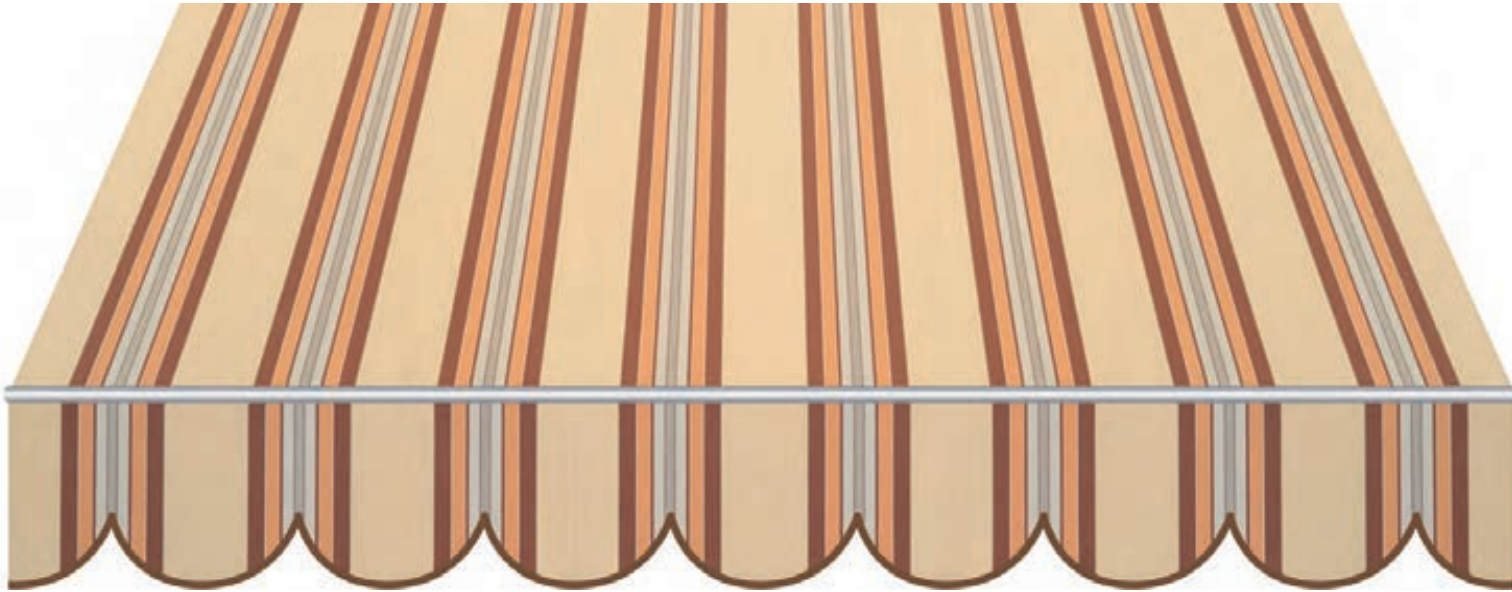

REFERENCIA L-127	RAPPORT 30CM	UV PROTECCIÓN ALTO	RIBETE AVELLANA

Calidez