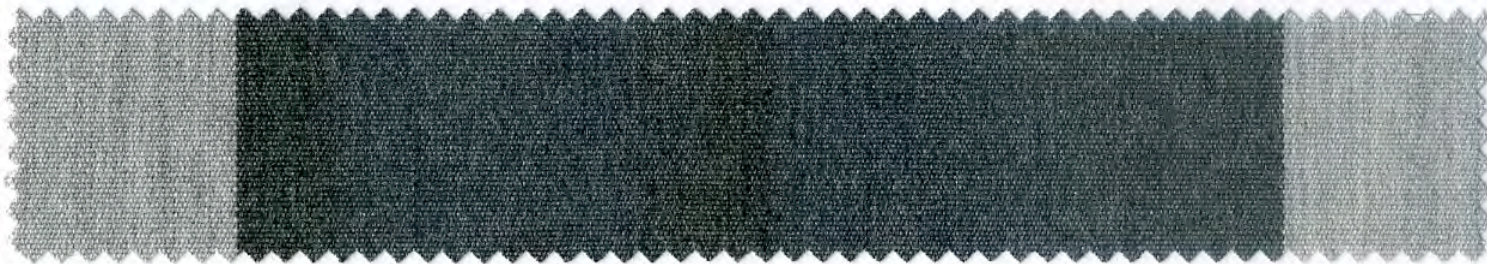

REFERENCIA L-243	RAPPORT 30CM	UV PROTECCIÓN EXTREMO	RIBETE PERLA

Eleonora