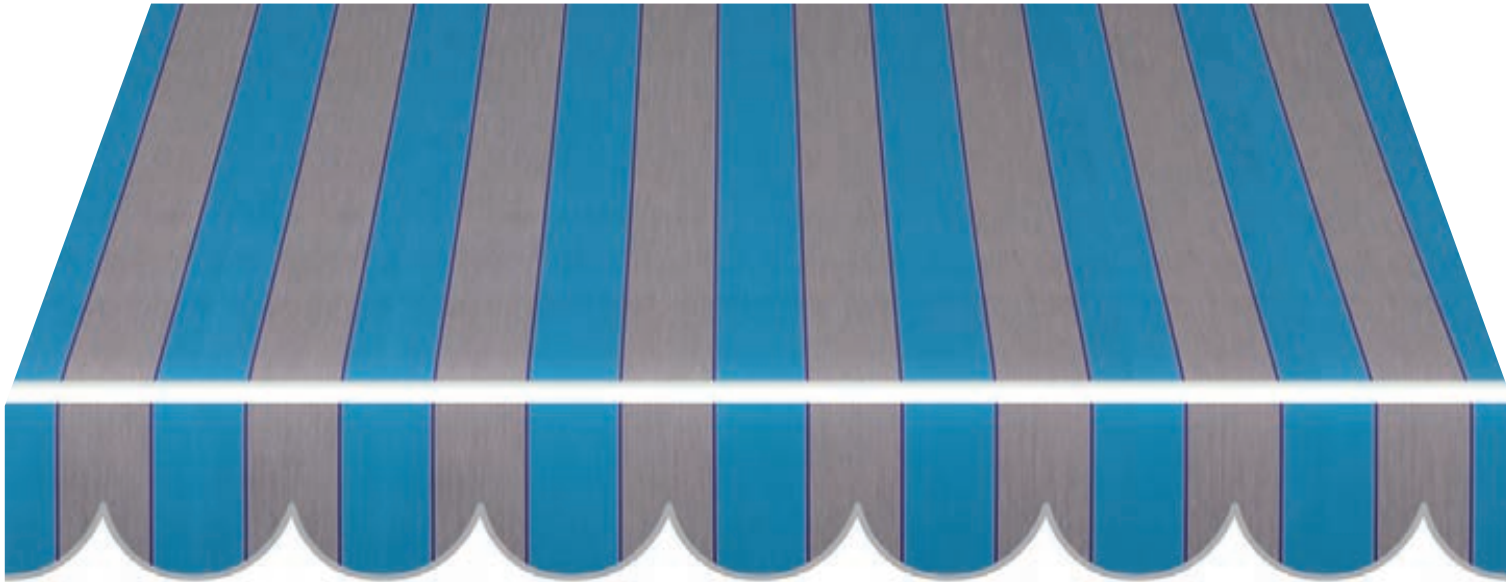

Vitalidad

REFERENCIA **L-250**

RAPPORT **24CM**

UV PROTECCIÓN **ALTO**

RIBETE **BLANCO**

Armonía

REFERENCIA L-248	RAPPORT 30CM	UV PROTECCIÓN ALTO	RIBETE  PERLA
----------------------------	------------------------	------------------------------	---