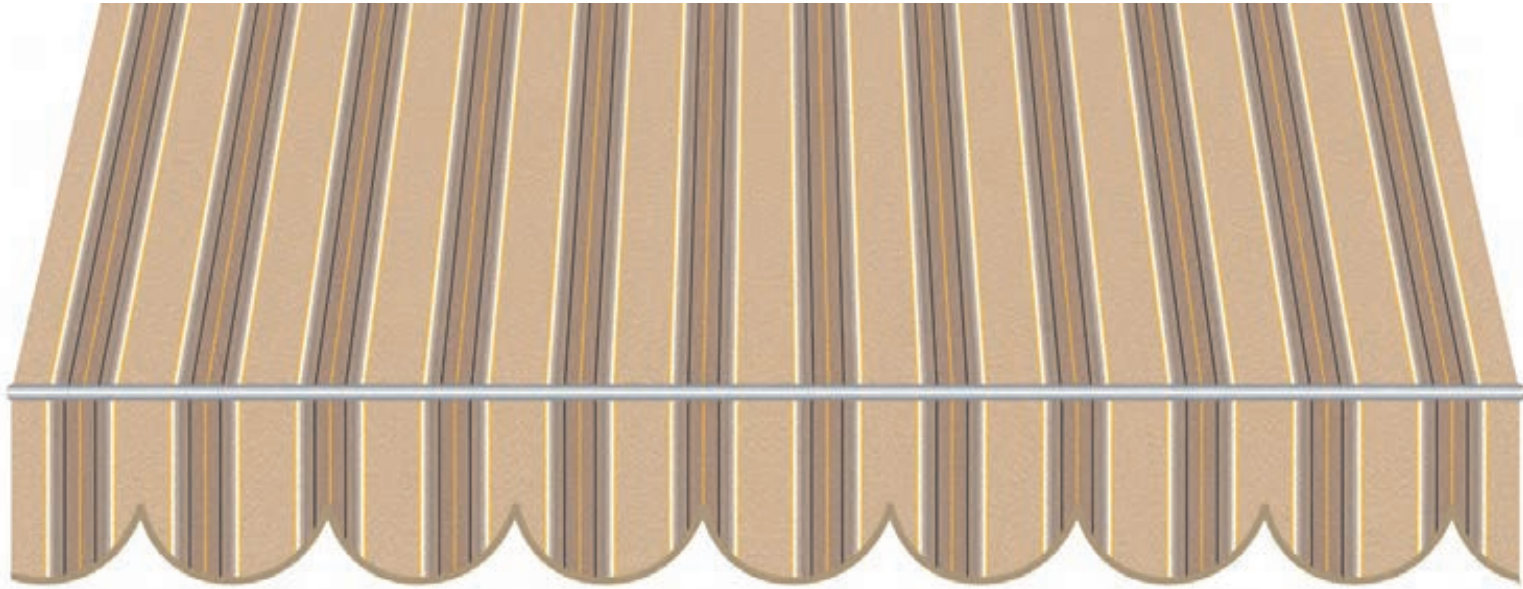

REFERENCIA L-84	RAPPORT 19,5CM	UV PROTECCIÓN EXTREMO	RIBETE BEIGE

Calidez