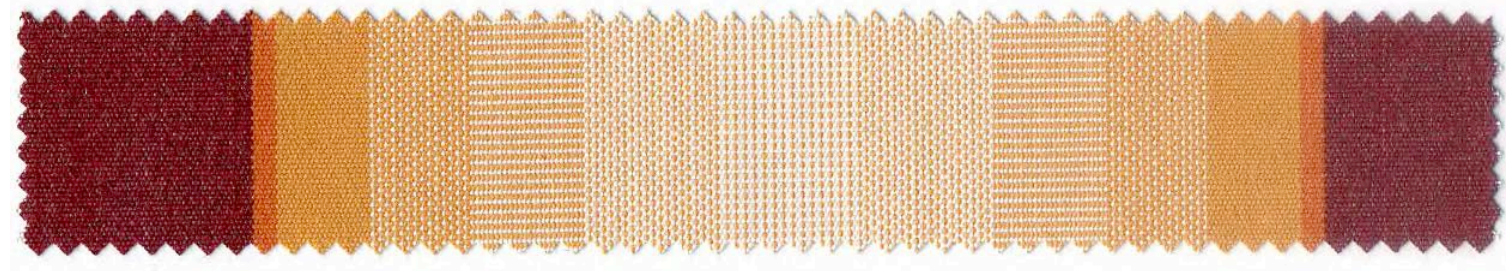

REFERENCIA L-234	RAPPORT 30CM	UV PROTECCIÓN ALTO	RIBETE GRANATE

Vitalidad