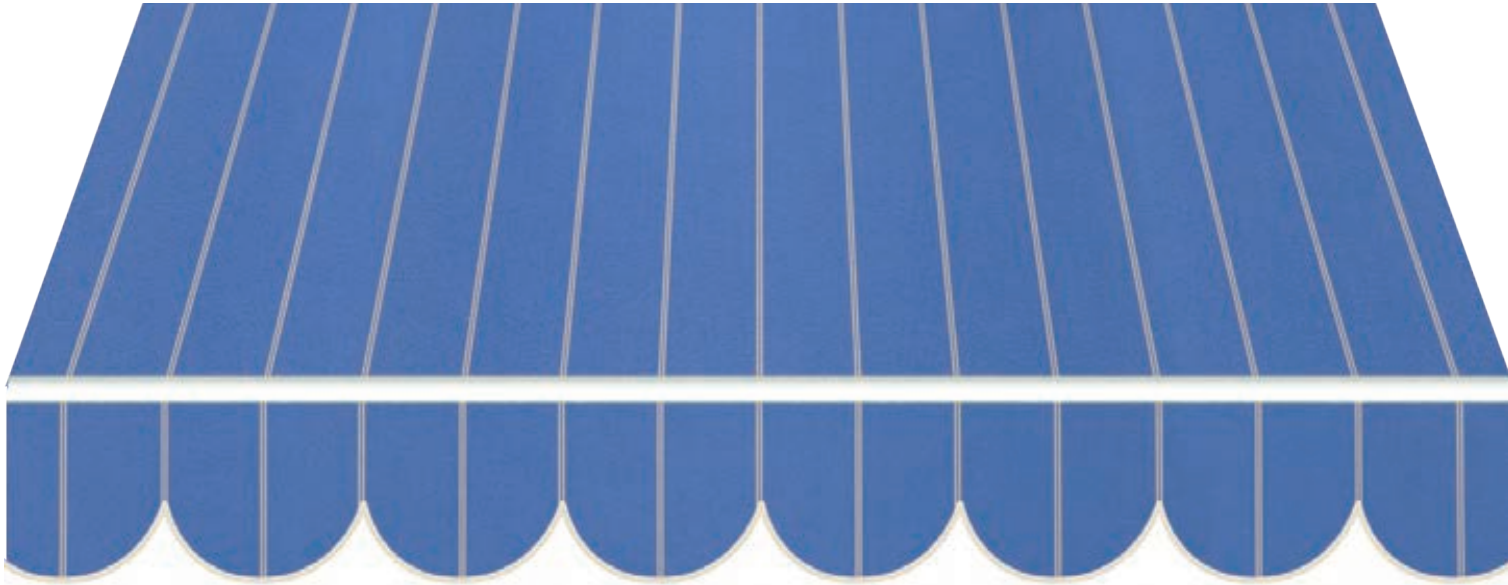

REFERENCIA L-247	RAPPORT 13CM	UV PROTECCIÓN EXTREMO	RIBETE BLANCO

Armonía