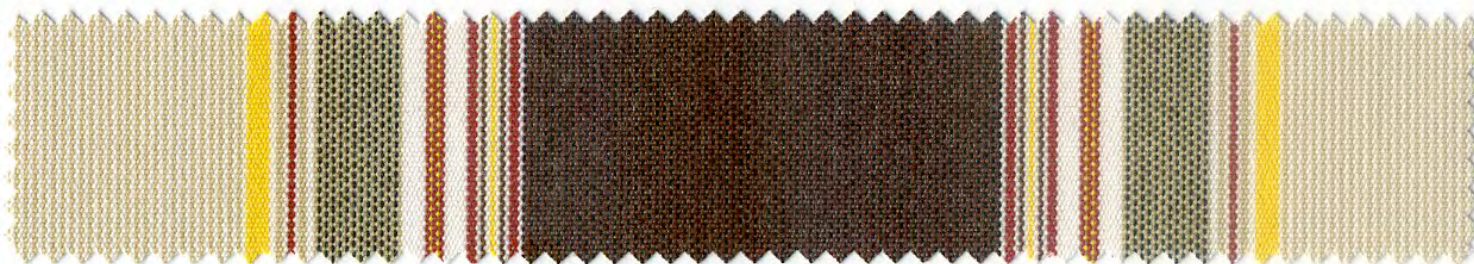

REFERENCIA L-166	RAPPORT 24CM	UV PROTECCIÓN ALTO	RIBETE MARFIL

Calidez