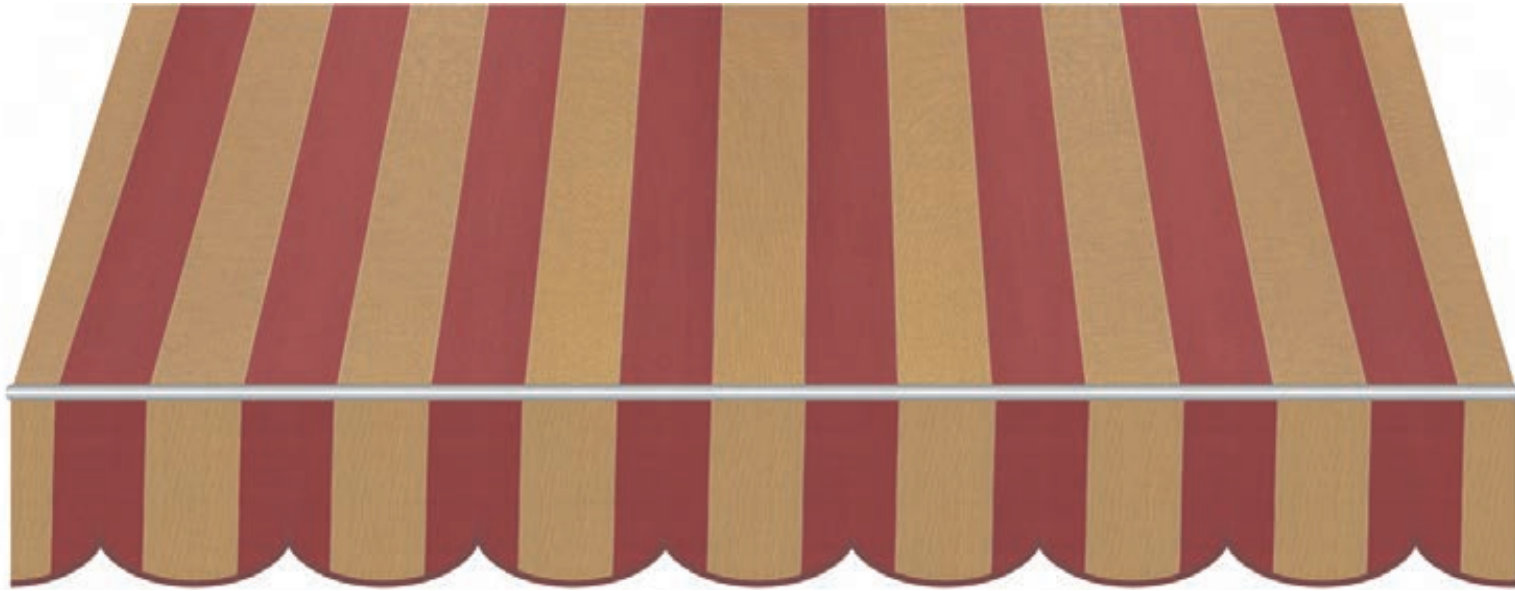

REFERENCIA L-155	RAPPORT 30CM	UV PROTECCIÓN EXTREMO	RIBETE AVELLANA

Calidez