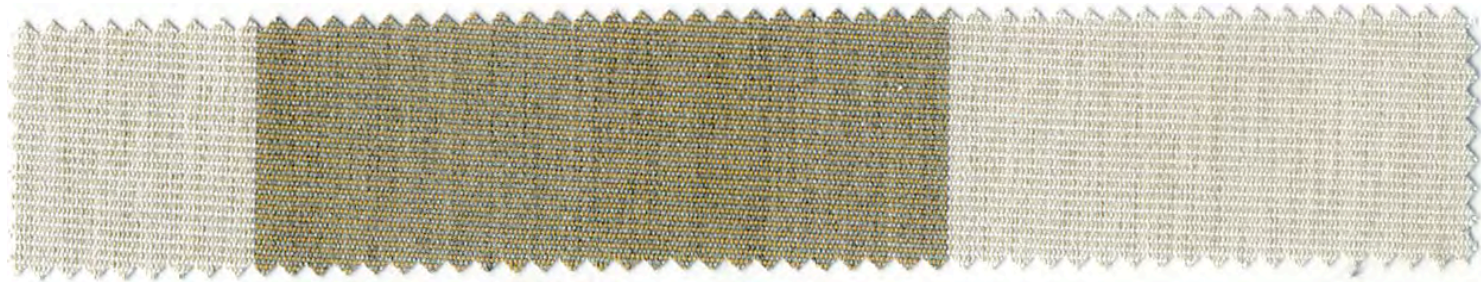

Style

collection

ACRÍLICOS LISTADOS FANTASÍA

REFERENCIA L-242	RAPPORT 24CM	UV PROTECCIÓN EXTREMO	RIBETE  PERLA
----------------------------	------------------------	---------------------------------	---

Calidez