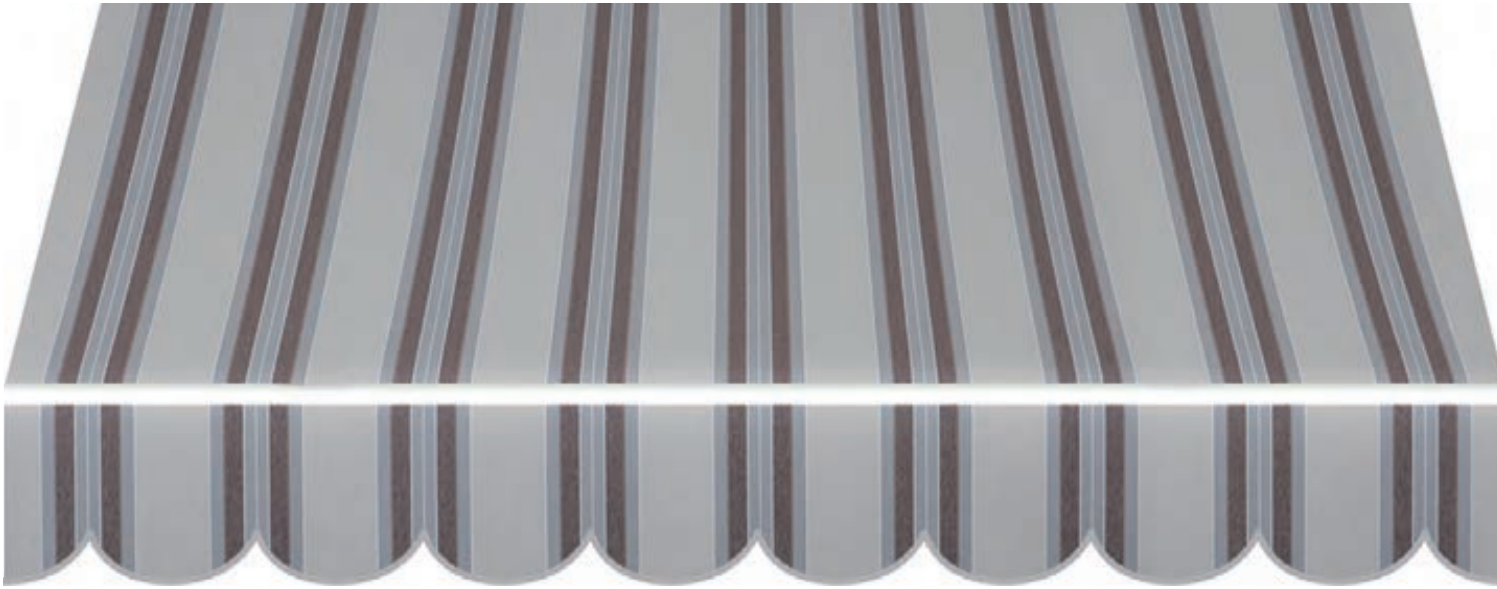

REFERENCIA L-242	RAPPORT 24CM	UV PROTECCIÓN EXTREMO	RIBETE PERLA

Calidez