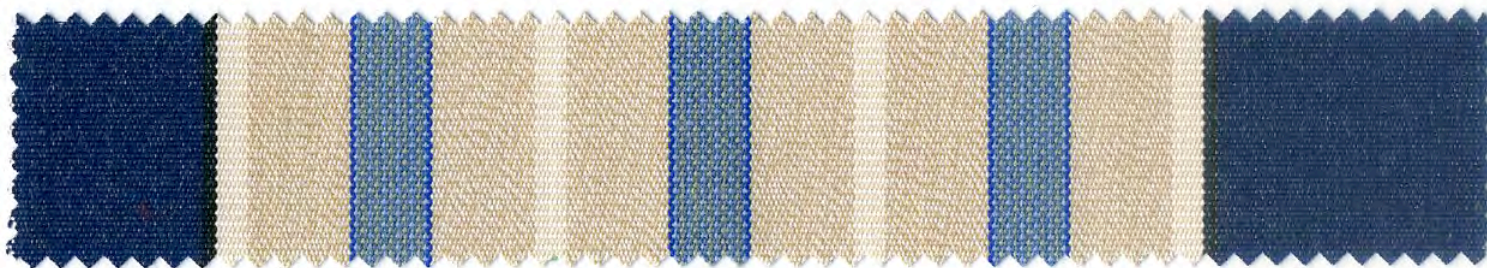

REFERENCIA L-160	RAPPORT 24CM	UV PROTECCIÓN EXTREMO	RIBETE MARFIL

Armonía