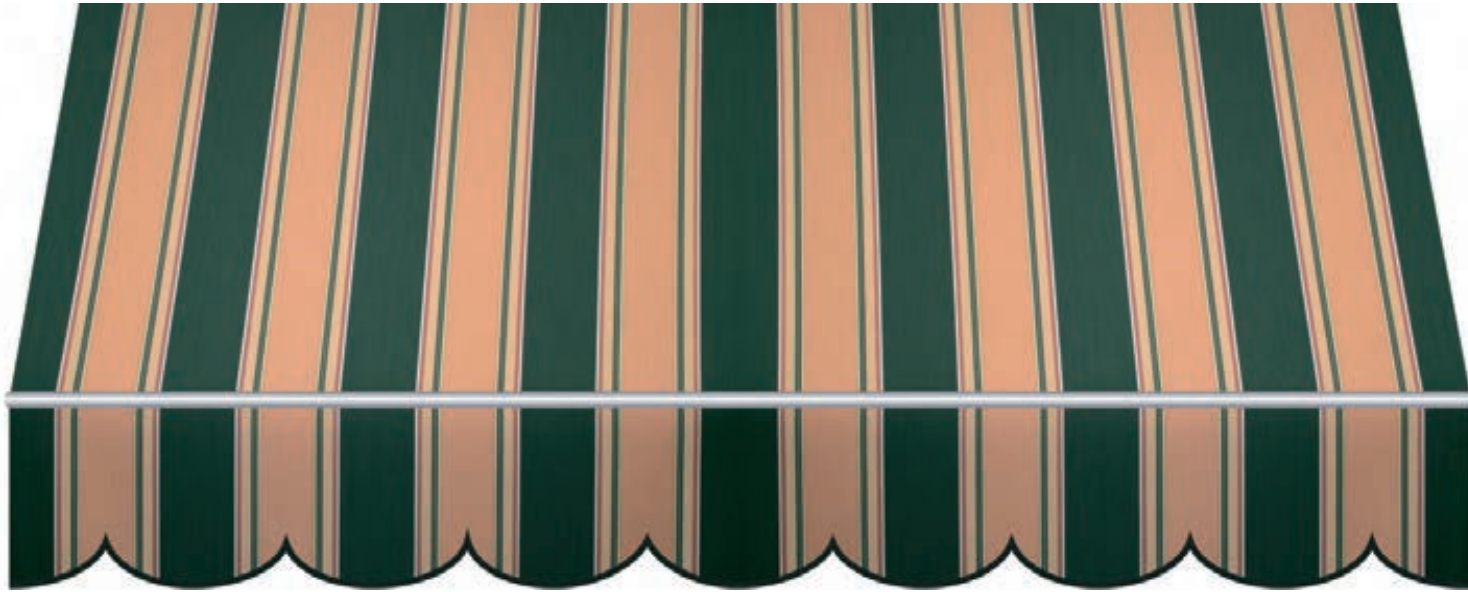

REFERENCIA L-169	RAPPORT 30CM	UV PROTECCIÓN EXTREMO	RIBETE VERDE OSC.

Equilibrio