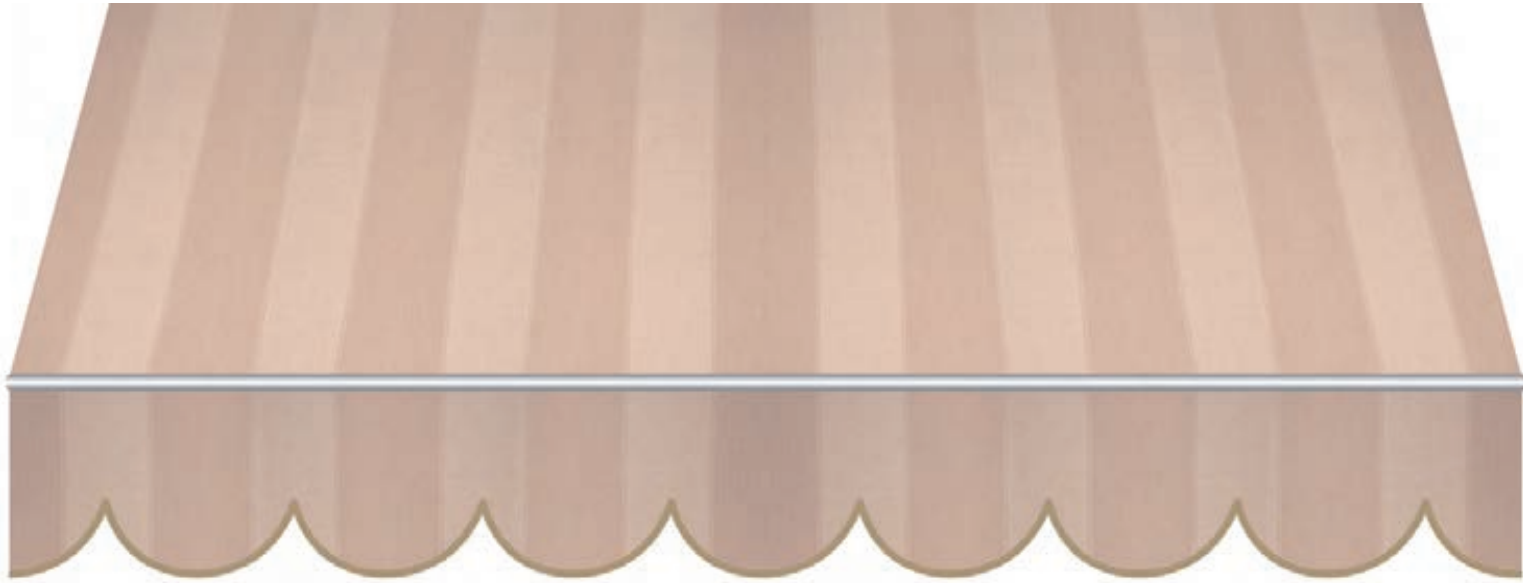

Calidez

REFERENCIA L-190	RAPPORT 30CM	UV PROTECCIÓN ALTO	RIBETE  MARFIL
----------------------------	------------------------	------------------------------	--

Calidez

REFERENCIA L-189	RAPPORT 30CM	UV PROTECCIÓN ALTO	RIBETE BEIGE
----------------------------	------------------------	------------------------------	------------------------

Calidez

REFERENCIA L-188	RAPPORT 30CM	UV PROTECCIÓN EXTREMO	RIBETE BEIGE
----------------------------	------------------------	---------------------------------	------------------------

Calidez

REFERENCIA L-185	RAPPORT 30CM	UV PROTECCIÓN EXTREMO	RIBETE CAFÉ
----------------------------	------------------------	---------------------------------	-----------------------