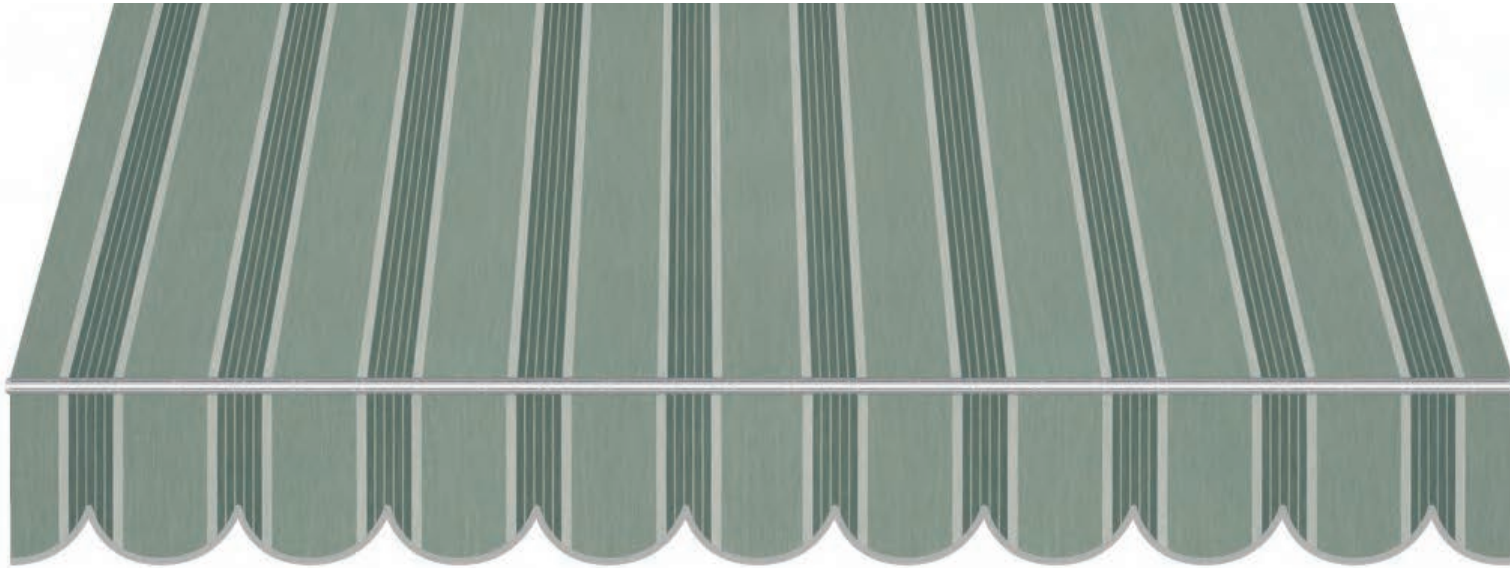

REFERENCIA L-223	RAPPORT 24CM	UV PROTECCIÓN ALTO	RIBETE PERLA

Equilibrio