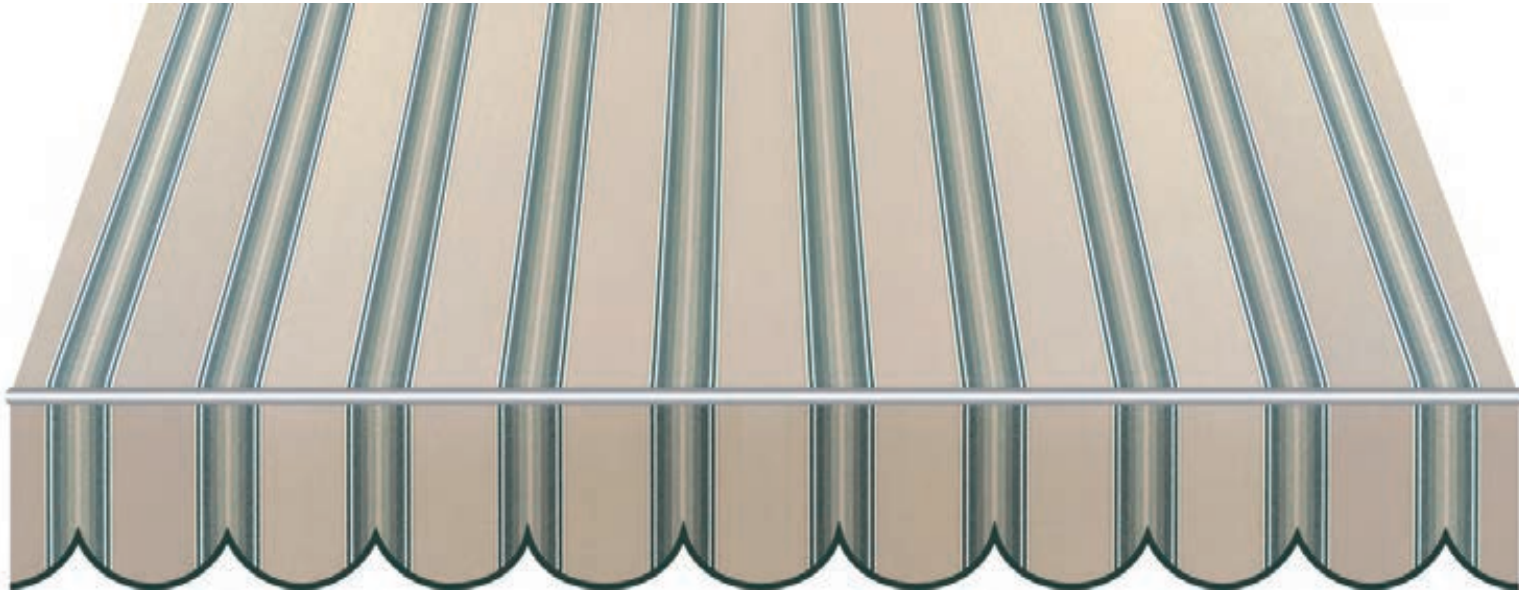

REFERENCIA L-111	RAPPORT 24CM	UV PROTECCIÓN ALTO	RIBETE VERDE OSC.

Equilibrio