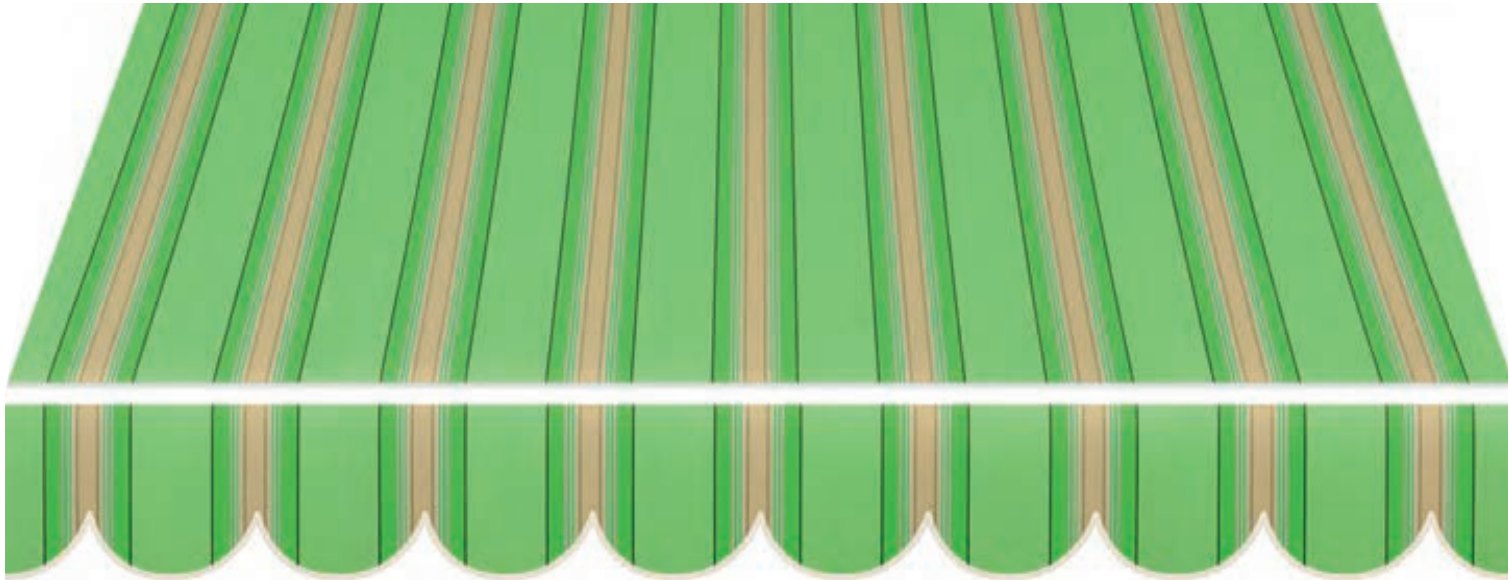

REFERENCIA L-229	RAPPORT 24CM	UV PROTECCIÓN ALTO	RIBETE BLANCO

Equilibrio