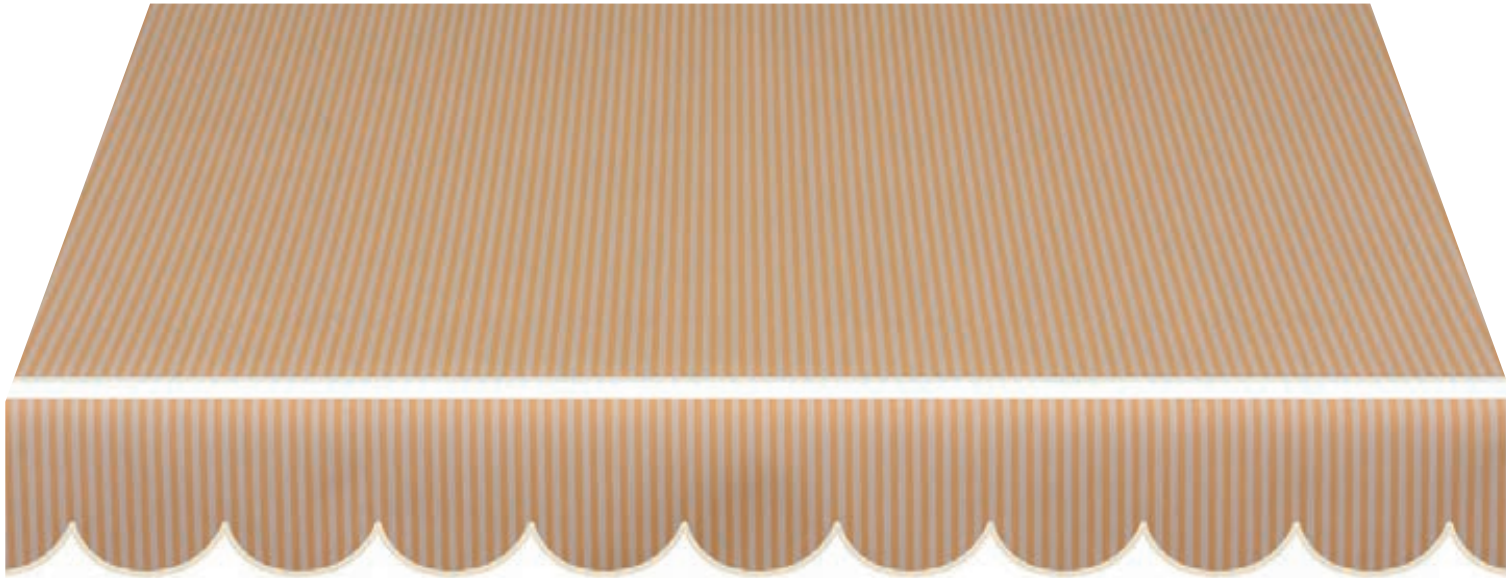

REFERENCIA L-236	RAPPORT 0CM	UV PROTECCIÓN ALTO	RIBETE BLANCO