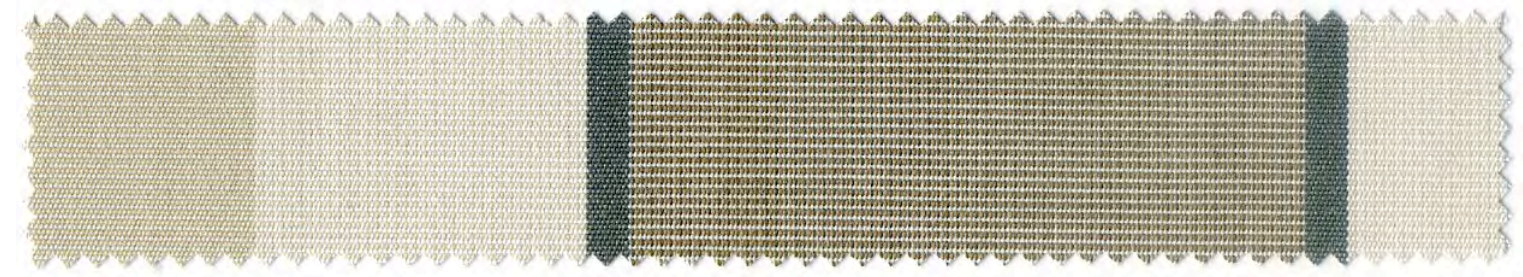

REFERENCIA L-207	RAPPORT 30CM	UV PROTECCIÓN ALTO	RIBETE MARFIL

Alberca