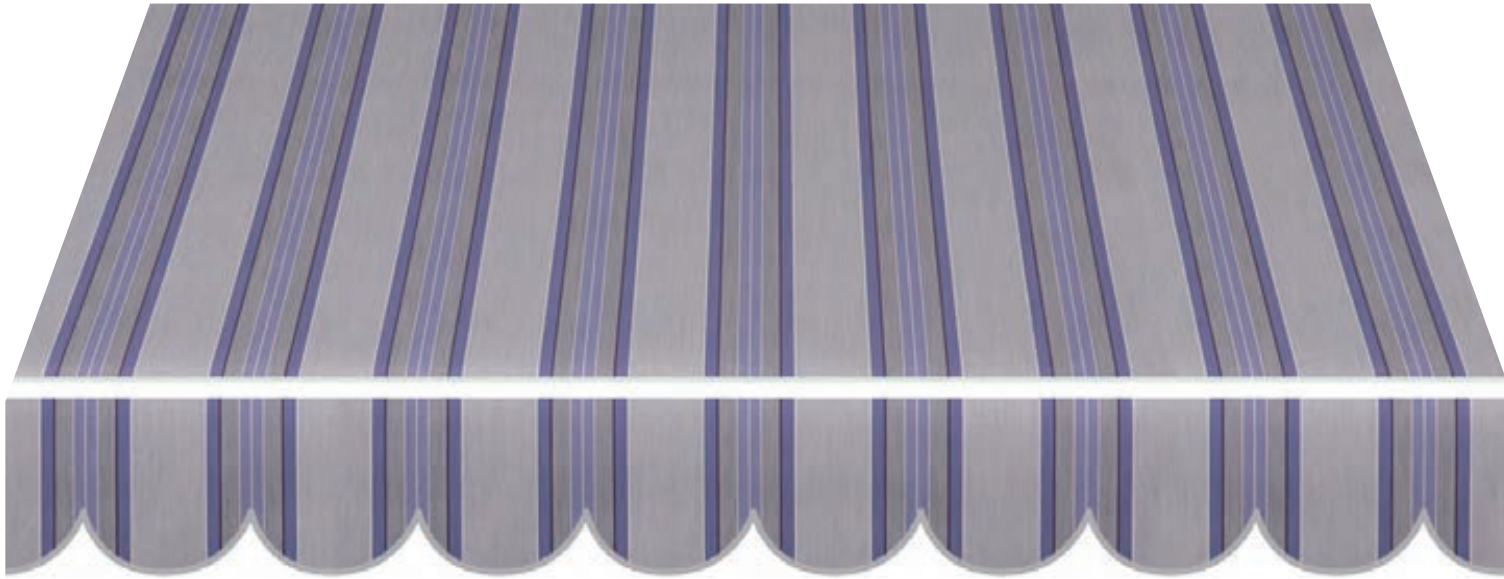

REFERENCIA L-246	RAPPORT 24CM	UV PROTECCIÓN EXTREMO	RIBETE PERLA

Allegromacia