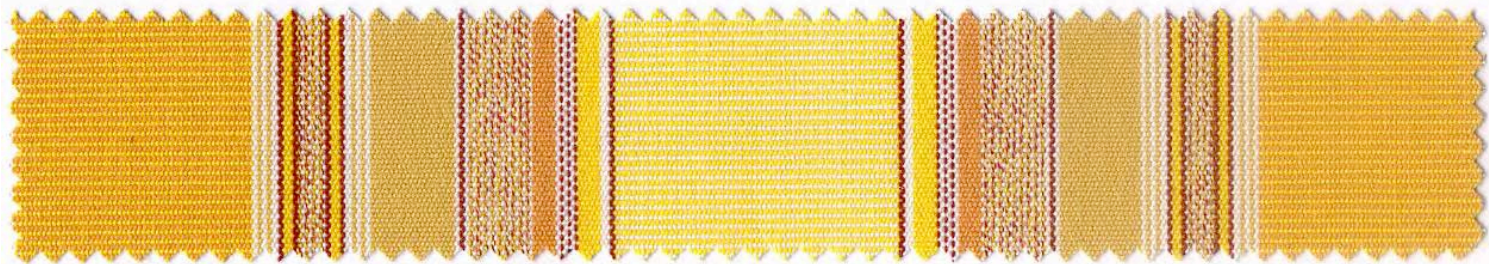

REFERENCIA L-174	RAPPORT 24CM	UV PROTECCIÓN ALTO	RIBETE BLANCO

Alegria