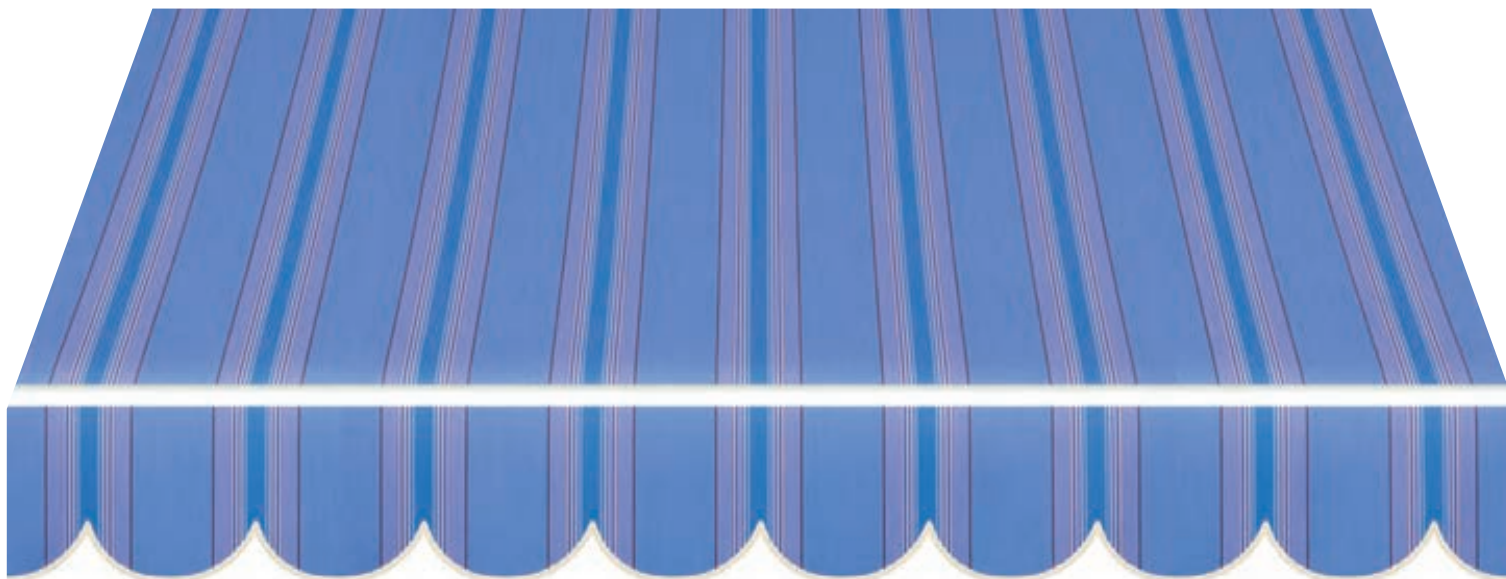

REFERENCIA L-231	RAPPORT 24CM	UV PROTECCIÓN ALTO	RIBETE BLANCO

Armonía