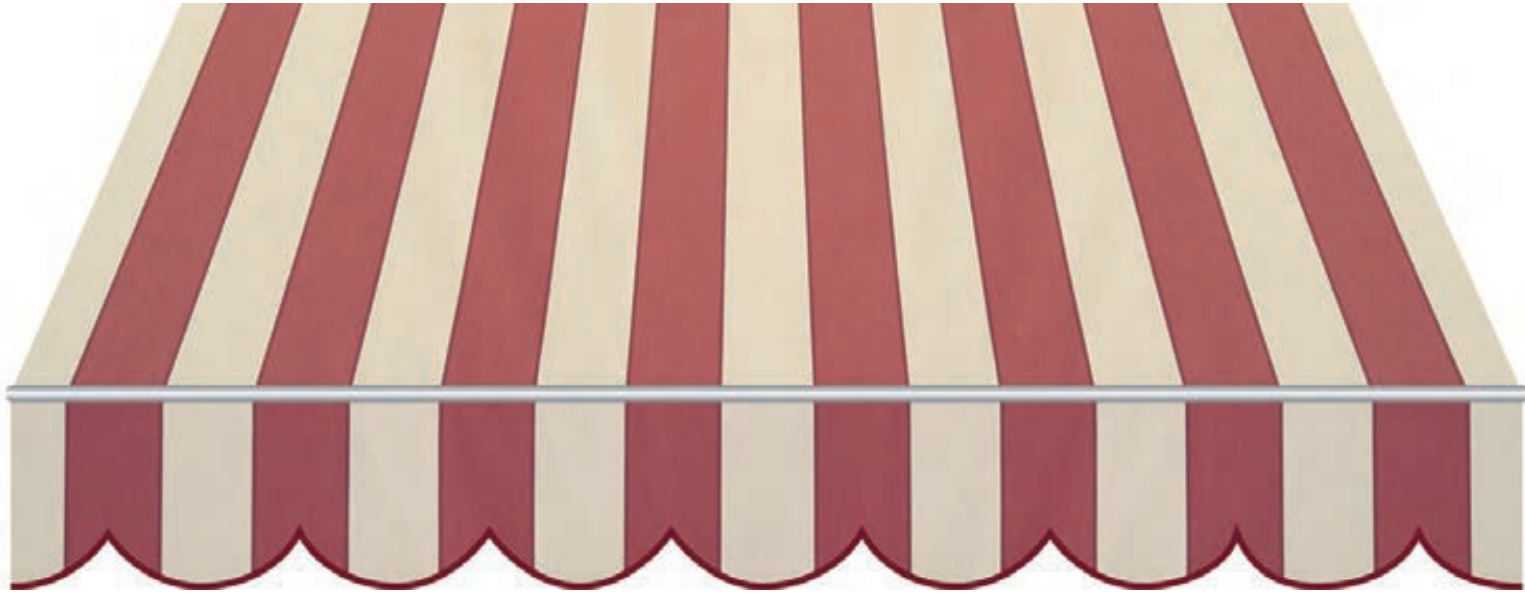

REFERENCIA L-130	RAPPORT 30CM	UV PROTECCIÓN ALTO	RIBETE GRANATE

Vitalidad