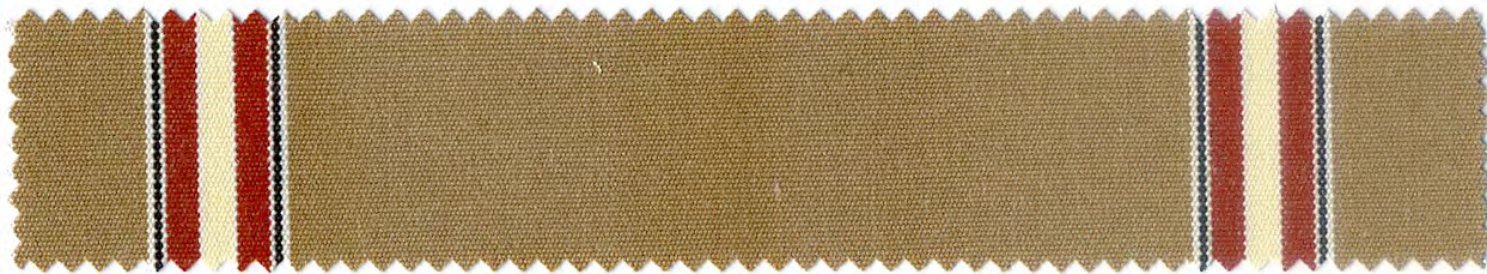

REFERENCIA L-191	RAPPORT 30CM	UV PROTECCIÓN ALTO	RIBETE AVELLANA

Calidez