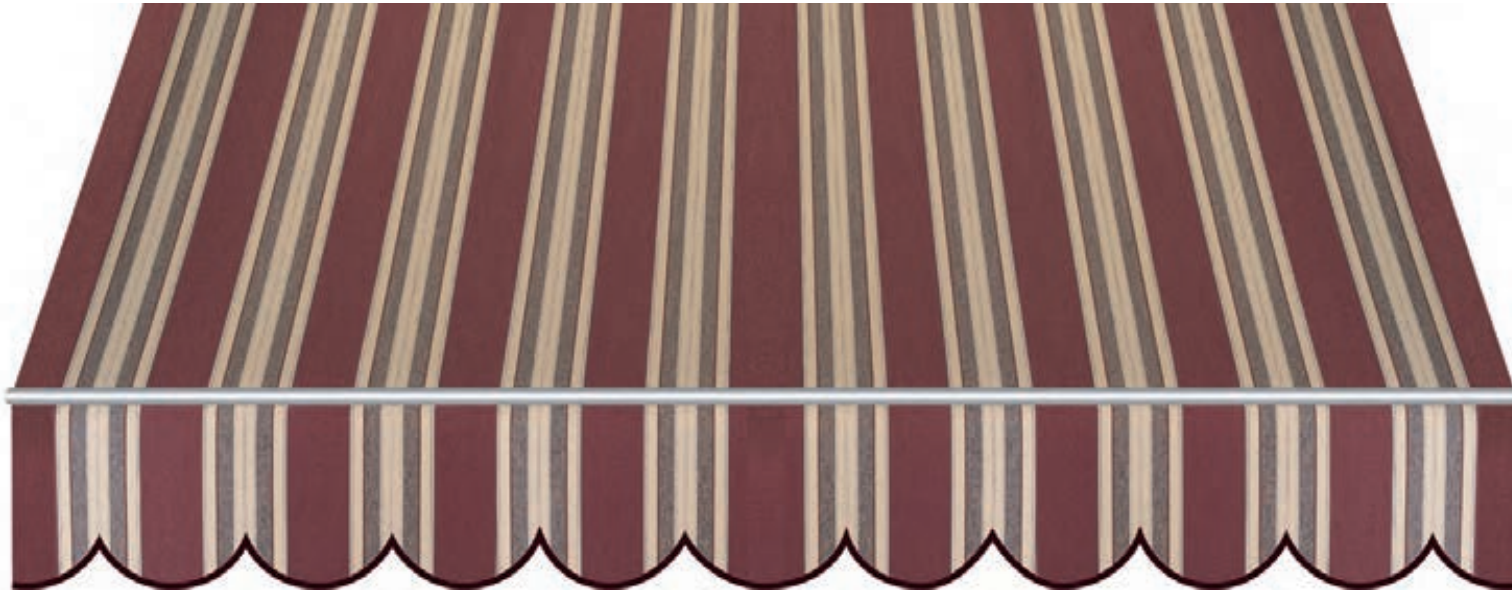

REFERENCIA L-131	RAPPORT 24CM	UV PROTECCIÓN EXTREMO	RIBETE GRANATE

Vitalidad