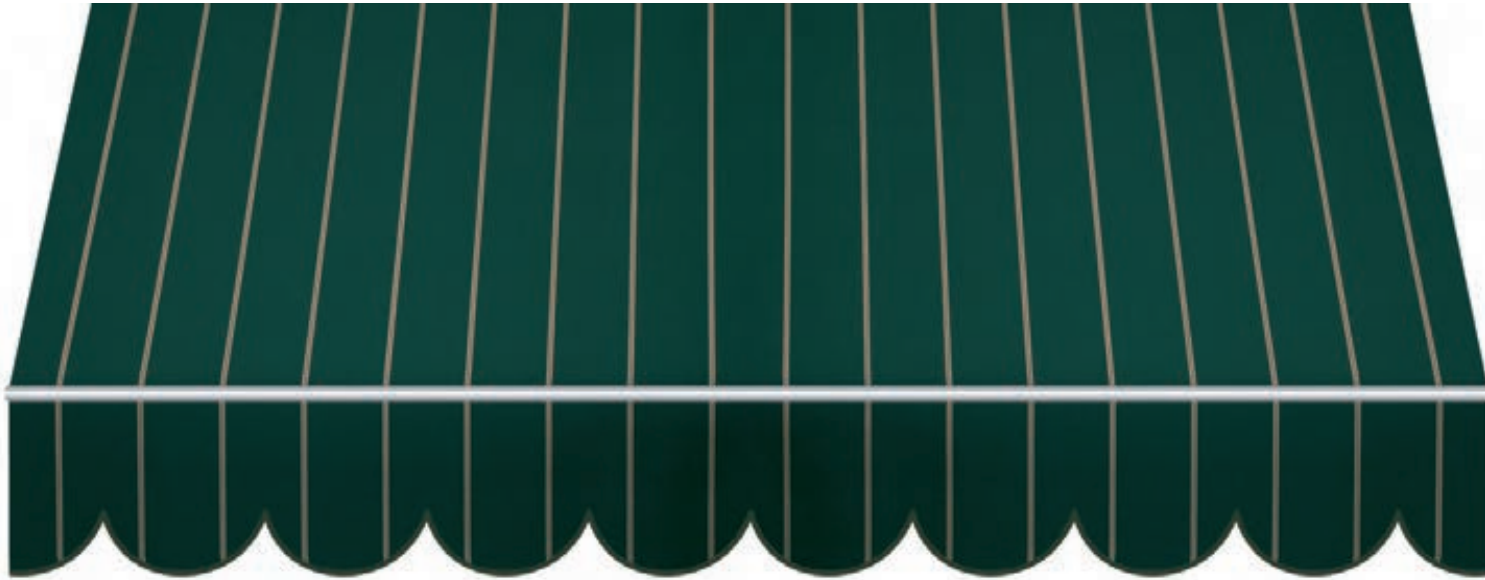

REFERENCIA **L-173**   RAPPORT **13CM**   UV PROTECCIÓN **EXTREMO**   RIBETE **VERDE OSC.**