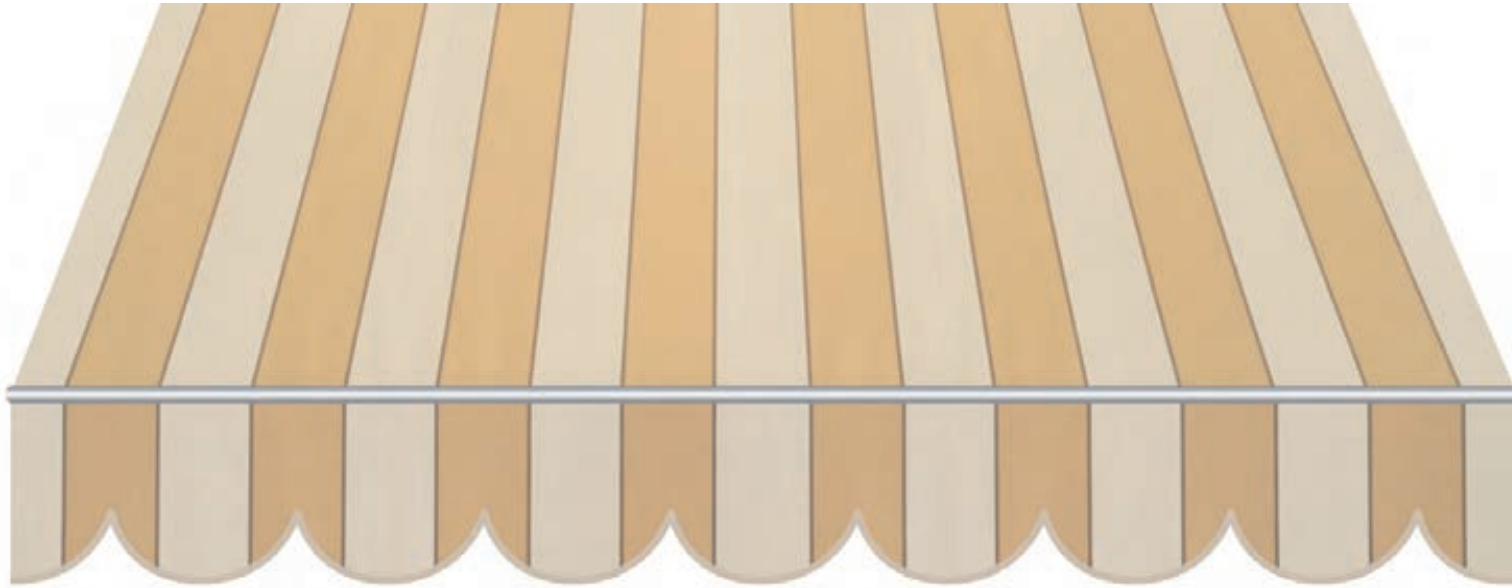

REFERENCIA L-126	RAPPORT 30CM	UV PROTECCIÓN ALTO	RIBETE MARFIL

Calidez