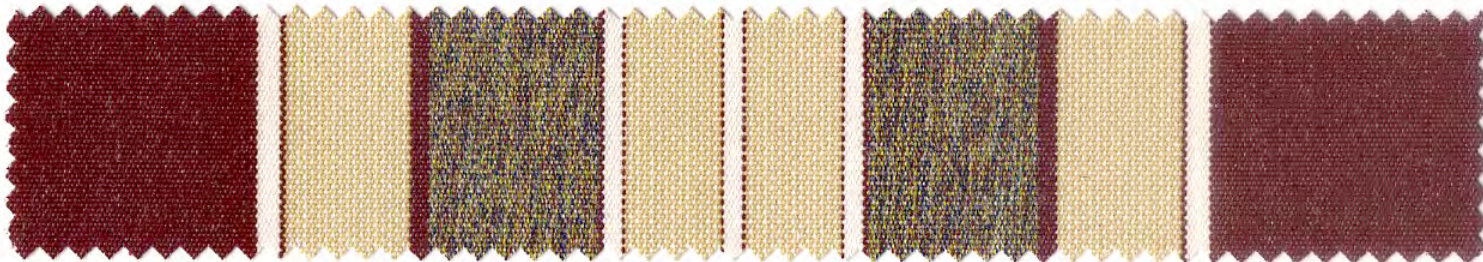

REFERENCIA L-131	RAPPORT 24CM	UV PROTECCIÓN EXTREMO	RIBETE GRANATE

Vitalidad