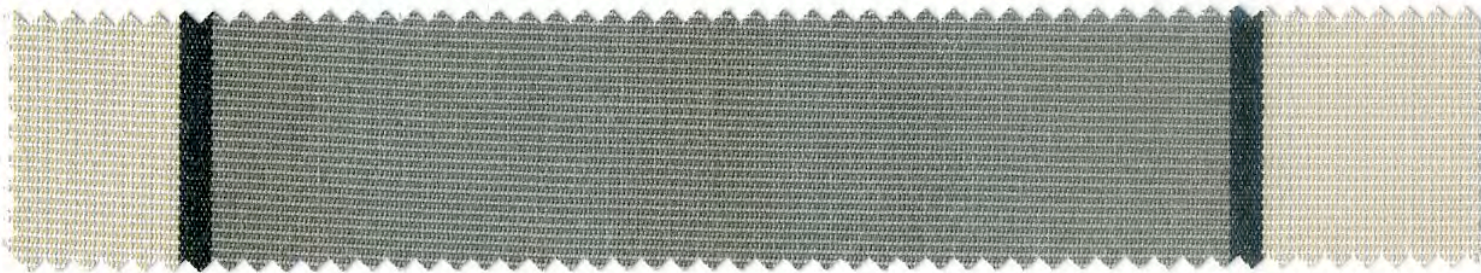

REFERENCIA L-208	RAPPORT 30CM	UV PROTECCIÓN ALTO	RIBETE GRIS

Alcantara