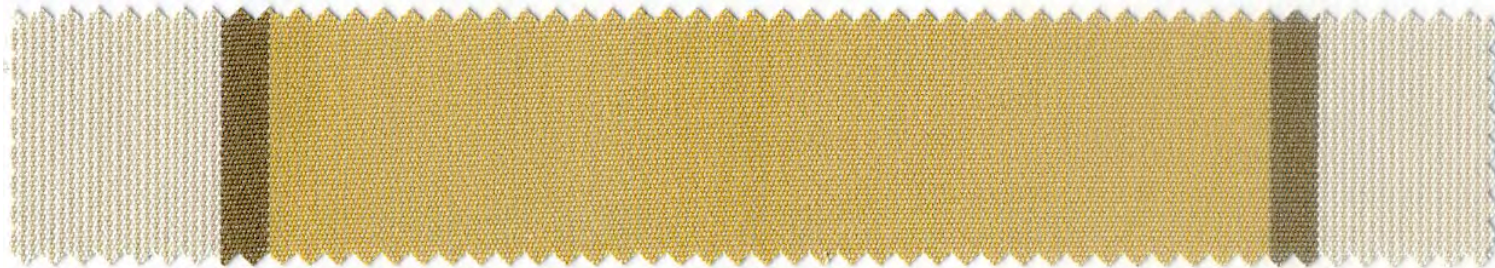

REFERENCIA L-126	RAPPORT 30CM	UV PROTECCIÓN ALTO	RIBETE MARFIL

Calidez