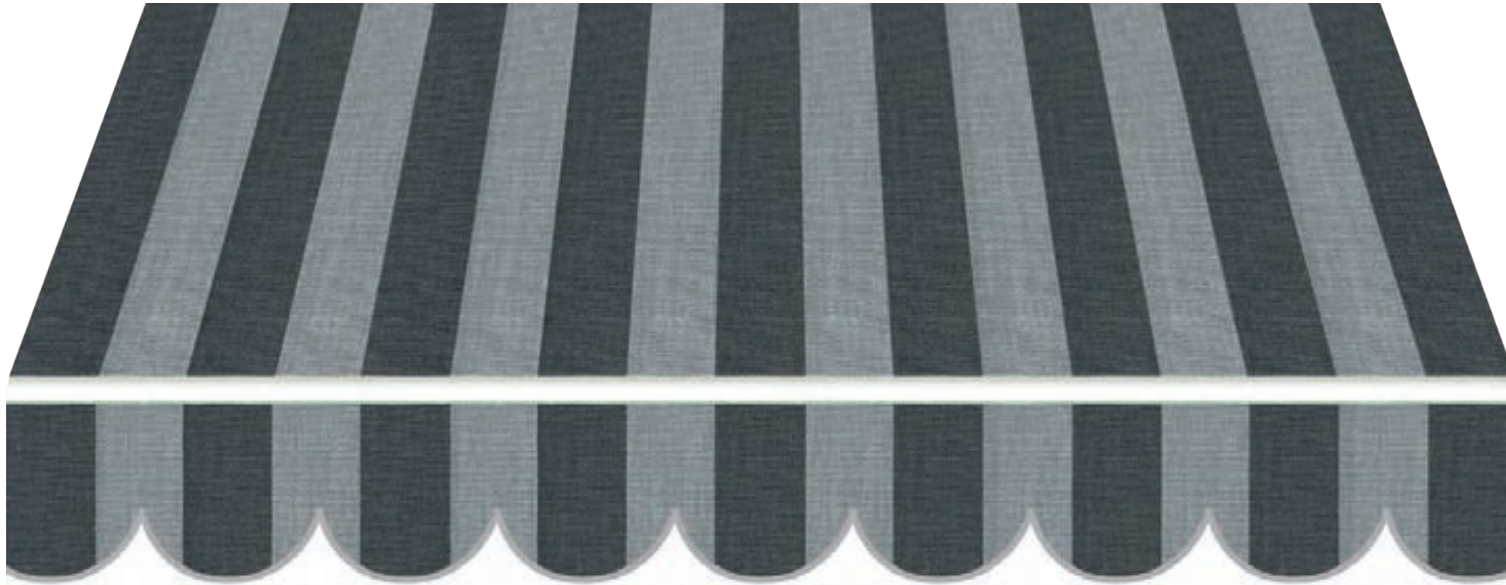

REFERENCIA L-243	RAPPORT 30CM	UV PROTECCIÓN EXTREMO	RIBETE PERLA

Eleonora