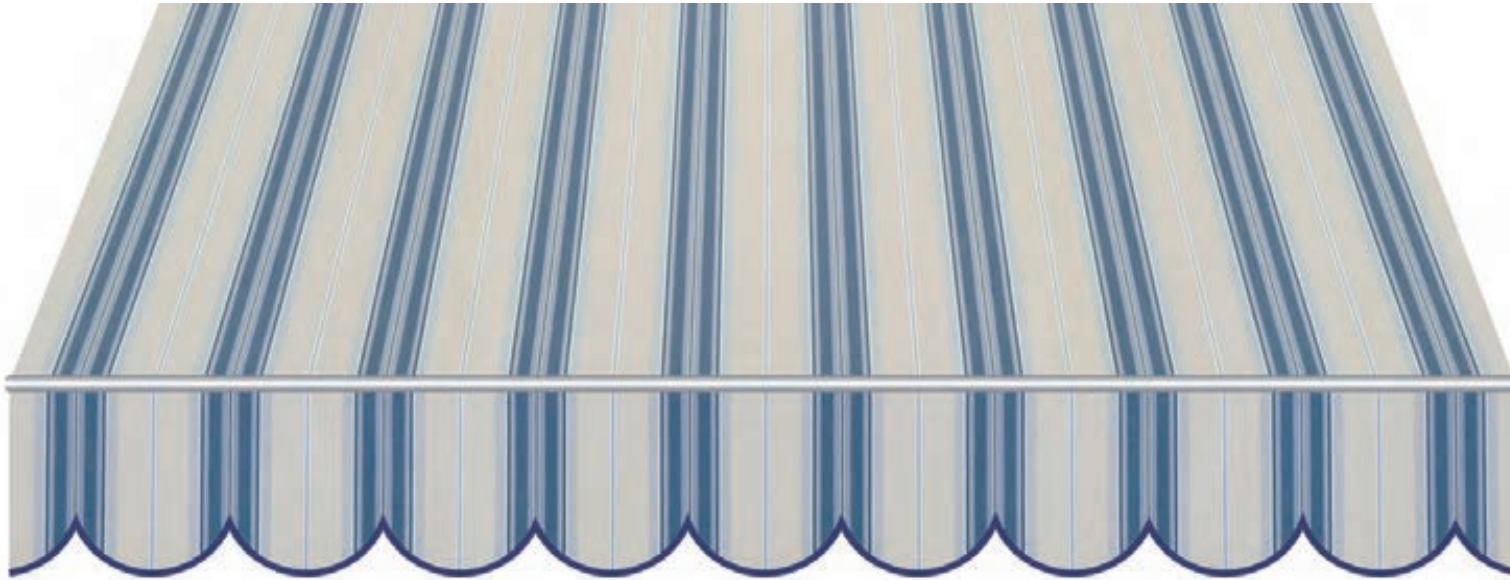

REFERENCIA	RAPPORT	UV PROTECCIÓN	RIBETE
L-139	24CM	ALTO	AZUL

Armonía