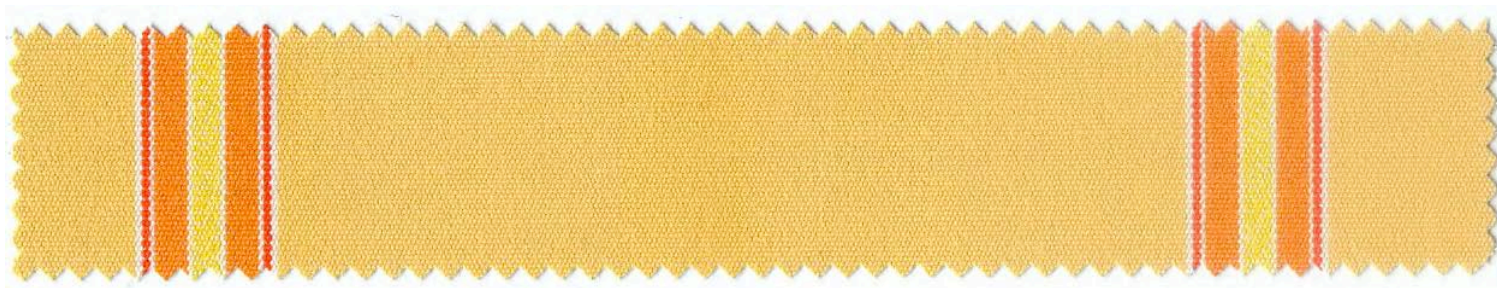

REFERENCIA L-212	RAPPORT 30CM	UV PROTECCIÓN ALTO	RIBETE BLANCO

Alegria