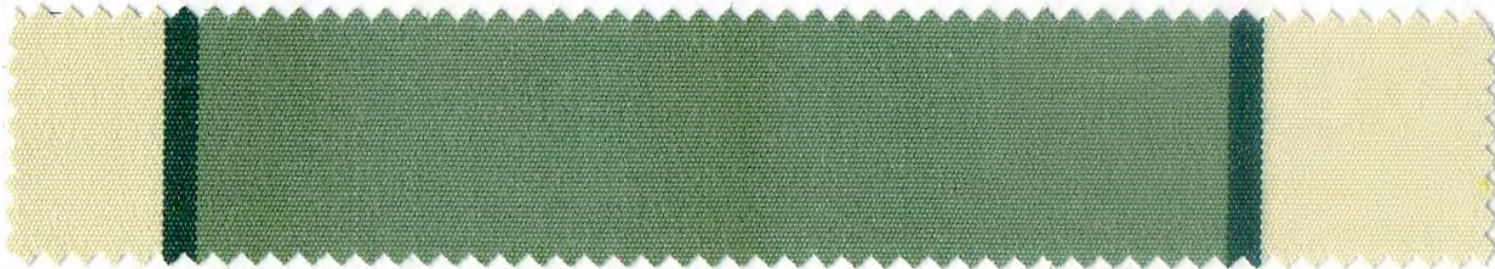

REFERENCIA L-171	RAPPORT 30CM	UV PROTECCIÓN ALTO	RIBETE MARFIL

Equilibrio