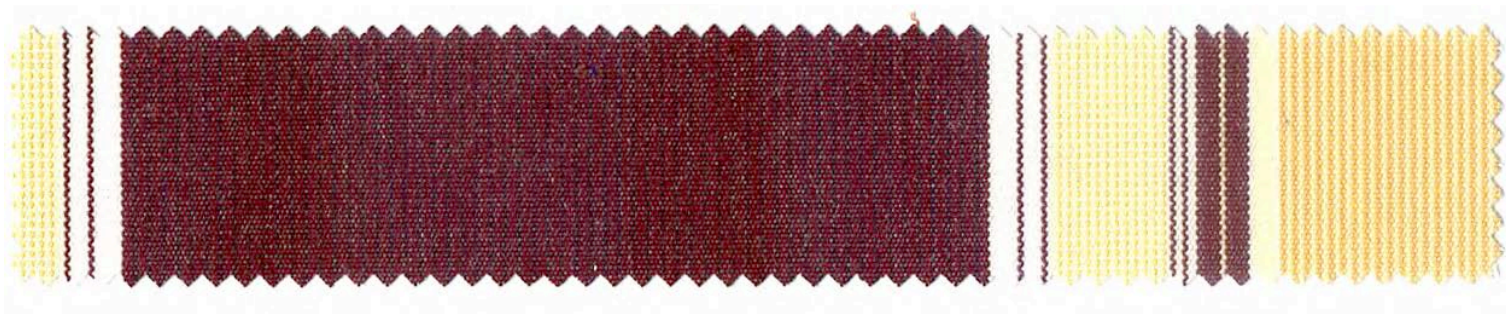

Vitalidad

REFERENCIA **L-232** RAPPORT **30CM** UV PROTECCIÓN **EXTREMO** RIBETE  **BLANCO**

Vitalidad

REFERENCIA
L-224

RAPPORT
24CM

UV PROTECCIÓN
ALTO

RIBETE
 **PERLA**

Vitalidad