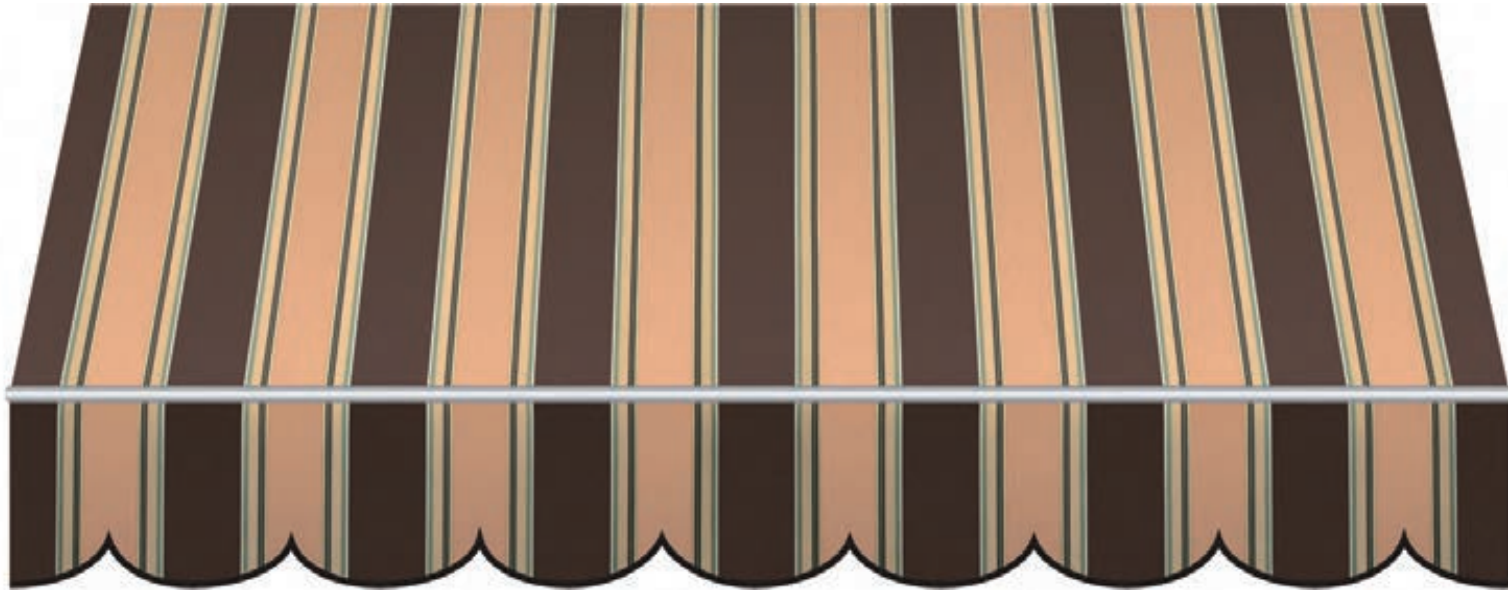

REFERENCIA L-164	RAPPORT 30CM	UV PROTECCIÓN EXTREMO	RIBETE CAFÉ

Calidez