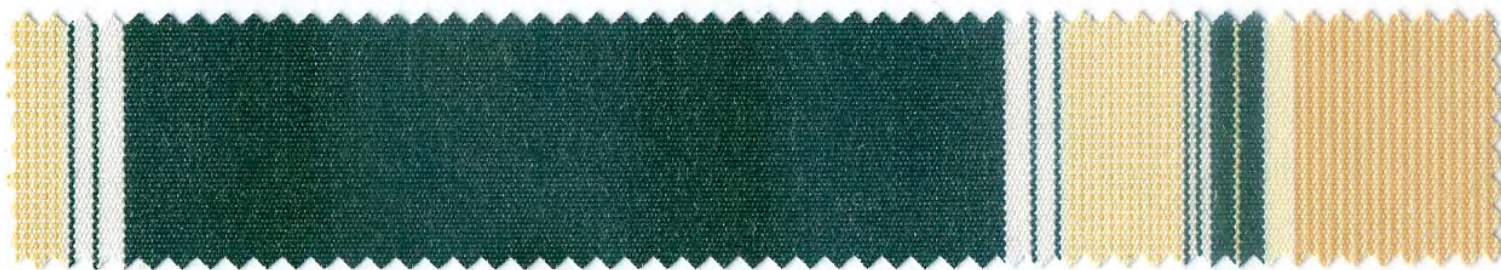

REFERENCIA **L-206**   RAPPORT **30CM**   UV PROTECCIÓN **ALTO**   RIBETE **VERDE OSC.**

Equilibrio