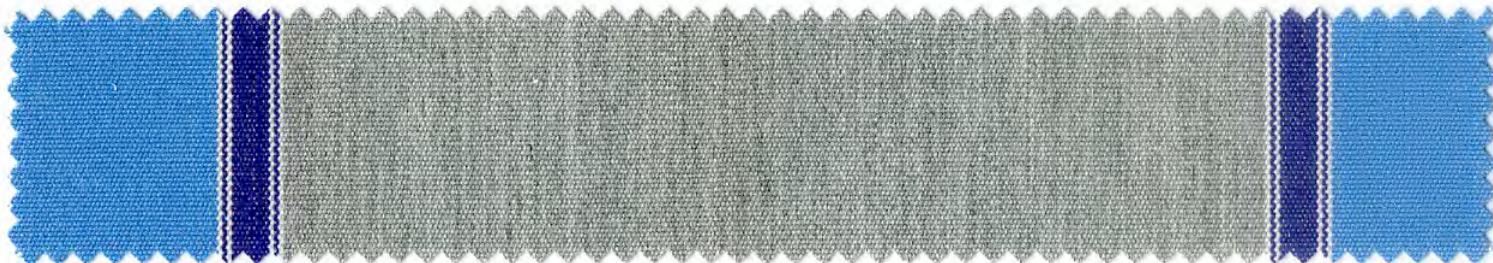

Vitalidad

REFERENCIA **L-250**

RAPPORT **24CM**

UV PROTECCIÓN **ALTO**

RIBETE **BLANCO**

Armonía

REFERENCIA L-248	RAPPORT 30CM	UV PROTECCIÓN ALTO	RIBETE  PERLA
----------------------------	------------------------	------------------------------	---