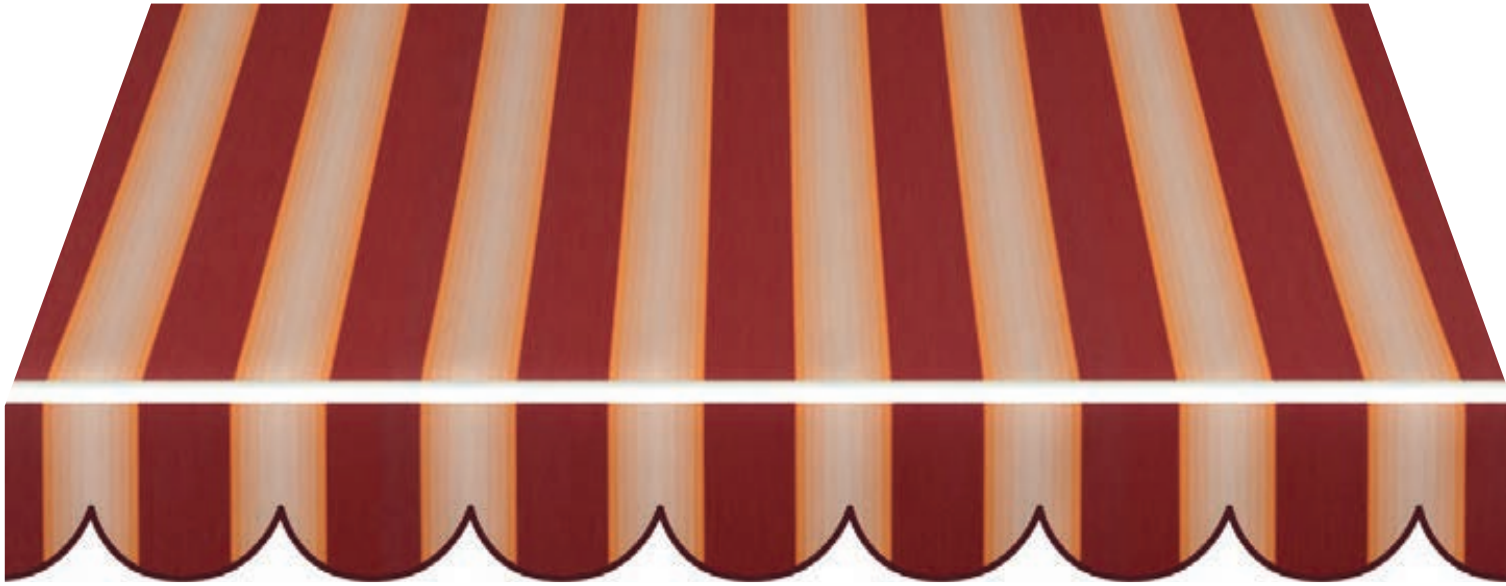

REFERENCIA L-234	RAPPORT 30CM	UV PROTECCIÓN ALTO	RIBETE GRANATE

Vitalidad